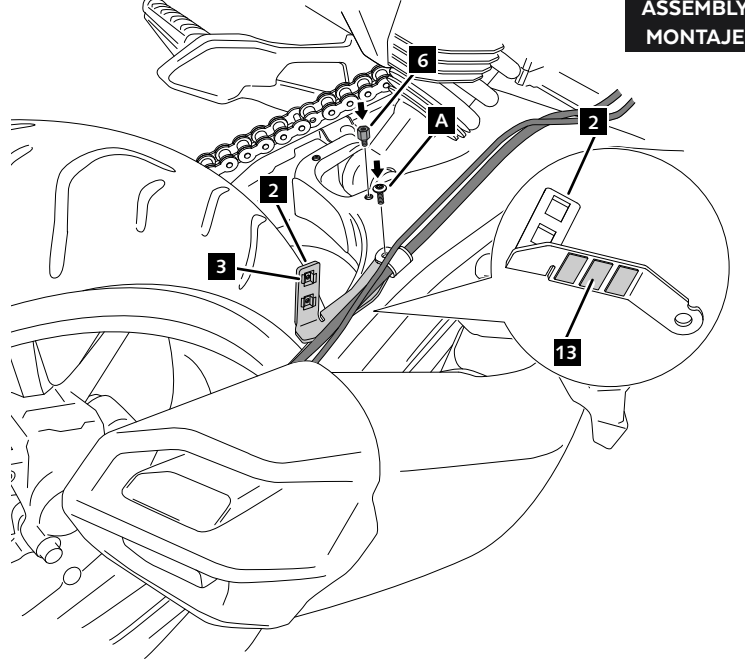

# BMW F900XR/R'20-

INSTRUCCIONES DE MONTAJE - MOUNTING INSTRUCTIONS - MONTAGEANLEITUNG

**1**

DISASSEMBLY  
DESMONTAJE

**A** Tornillería original  
Original screws

**2**

DISASSEMBLY  
DESMONTAJE

**A** Tornillería original  
Original screws

**3**

DISASSEMBLY  
DESMONTAJE

**A** Tornillería original  
Original screws

**4**

ASSEMBLY  
MONTAJE

**A** Tornillería original  
Original screws