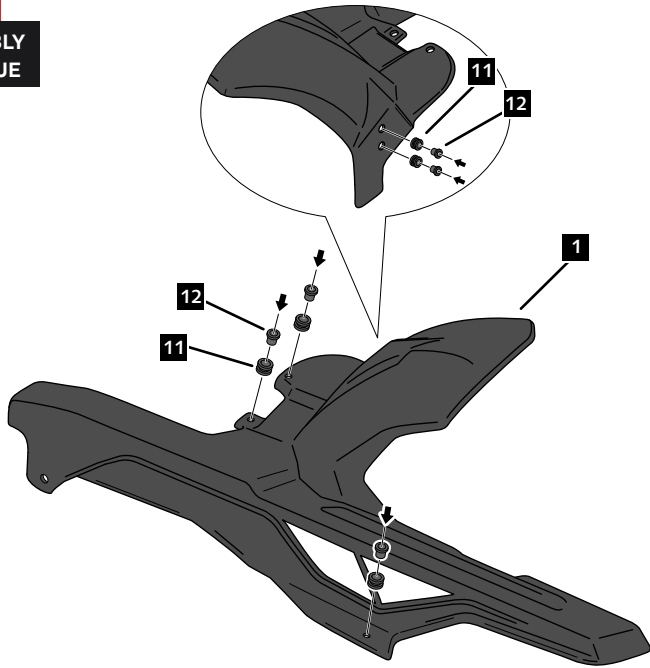

## MOUNTING INSTRUCTIONS

REF 20544

GUARDABARROS TRASERO / REAR MUDGUARD

ID.	PIEZA/PART	DESCRIPCIÓN	DESCRIPTION	QTY.	REF.:
1		Guardabarros	Mudguard	1	20544J/CM3
2		Soporte	Support	1	SOPORIP2--544
3		Tuerca enjaulada de aluminio M6 (Se suministra montada)	Lock nut M6 (Supplied mounted)	2	TUERCAJFM6--319
4		Tornillo Allen M6x20 Ø14 ISO7380	M6x20 Ø14 ISO7380 Allen screw	2	TORNI-I7380-404
5		Tornillo Allen M6x16 Ø14 ISO7380	M6x16 Ø14 ISO7380 Allen screw	3	TORNI-I7380-403
6		Tornillo especial M6x14 Long Hexagonal 13 (Rosca int M5x10)	M6x14 special screw Hexagonal length 13 (Rosca int M5x10)	1	TORNI-EM6---772
7		Tornillo allen M5x16 Ø11 ISO 7380	M5x16 Ø11 ISO 7380 Allen screw	1	TORNI-I7380-493
8		Arandela de nylon M6	M6 Nylon Washer	1	ARANDEPNVCN0246
9		Tapón tornillo M5	M5 screw cap	1	TAPON-----85
10		Tapón tornillo M6	M6 screw cap	4	TAPON-----86
11		Silentblock Ø18x Ø9 xØ11 x8	Ø18x Ø9 xØ11 x8 silentblock	5	SILENBGONE--064
12		Casquillo con valona Ø15 xØ9 x7,5	Ø15 xØ9 x7,5 bush with flange	5	CASQUI-1A---324
13		Espuma adhesiva protectora 10x15mm (Se suministra montado en ID2)	Protect adhesive foam 10x15mm (Supplied mounted on ID2)	2	ESPUMA-----264

# BMW F900XR/R'20-

INSTRUCCIONES DE MONTAJE - MOUNTING INSTRUCTIONS - MONTAGEANLEITUNG

**1**

DISASSEMBLY  
DESMONTAJE

**A** Tornillería original  
Original screws

**2**

DISASSEMBLY  
DESMONTAJE

**A** Tornillería original  
Original screws

**3**

DISASSEMBLY  
DESMONTAJE

**A** Tornillería original  
Original screws

**4**

ASSEMBLY  
MONTAJE

**A** Tornillería original  
Original screws

# BMW F900XR/R'20-

INSTRUCCIONES DE MONTAJE - MOUNTING INSTRUCTIONS - MONTAGEANLEITUNG

**5**

ASSEMBLY  
MONTAJE

**6**

ASSEMBLY  
MONTAJE

**7**

ASSEMBLY  
MONTAJE