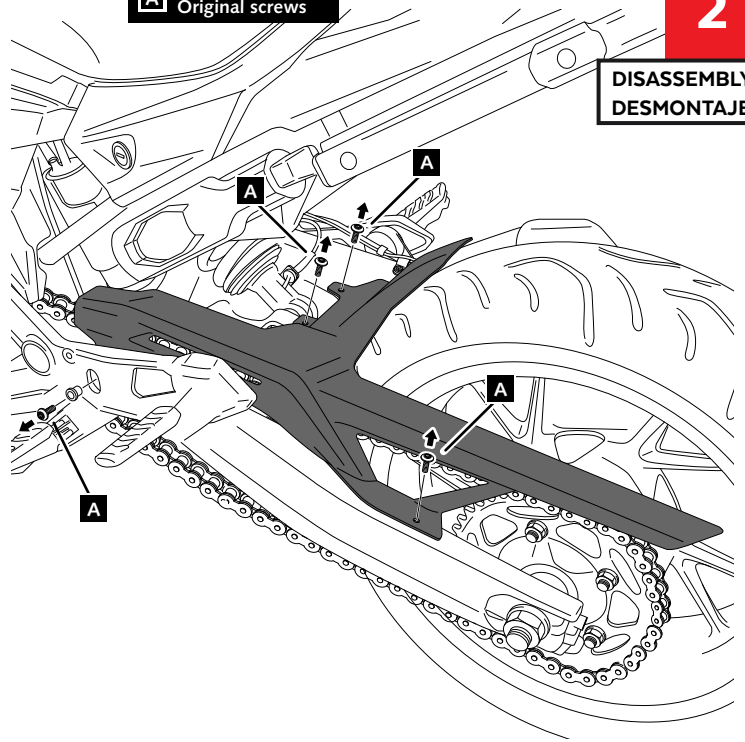

## MOUNTING INSTRUCTIONS

REF 20544

GUARDABARROS TRASERO / REAR MUDGUARD

ID.	PIEZA/PART	DESCRIPCIÓN	DESCRIPTION	QTY.	REF.:
1		Guardabarros	Mudguard	1	20544J/CM3
2		Soporte	Support	1	SOPORIP2--544
3		Tuerca enjaulada de aluminio M6 (Se suministra montada)	Lock nut M6 (Supplied mounted)	2	TUERCAJFM6--319
4		Tornillo Allen M6x20 Ø14 ISO7380	M6x20 Ø14 ISO7380 Allen screw	2	TORNI-I7380-404
5		Tornillo Allen M6x16 Ø14 ISO7380	M6x16 Ø14 ISO7380 Allen screw	3	TORNI-I7380-403
6		Tornillo especial M6x14 Long Hexagonal 13 (Rosca int M5x10)	M6x14 special screw Hexagonal length 13 (Rosca int M5x10)	1	TORNI-EM6---772
7		Tornillo allen M5x16 Ø11 ISO 7380	M5x16 Ø11 ISO 7380 Allen screw	1	TORNI-I7380-493
8		Arandela de nylon M6	M6 Nylon Washer	1	ARANDEPNVCN0246
9		Tapón tornillo M5	M5 screw cap	1	TAPON-----85
10		Tapón tornillo M6	M6 screw cap	4	TAPON-----86
11		Silentblock Ø18x Ø9 xØ11 x8	Ø18x Ø9 xØ11 x8 silentblock	5	SILENBGONE--064
12		Casquillo con valona Ø15 xØ9 x7,5	Ø15 xØ9 x7,5 bush with flange	5	CASQUI-1A---324
13		Espuma adhesiva protectora 10x15mm (Se suministra montado en ID2)	Protect adhesive foam 10x15mm (Supplied mounted on ID2)	2	ESPUMA-----264

# BMW F900XR/R'20-

INSTRUCCIONES DE MONTAJE - MOUNTING INSTRUCTIONS - MONTAGEANLEITUNG

**1**

DISASSEMBLY  
DESMONTAJE

**A** Tornillería original  
Original screws

**2**

DISASSEMBLY  
DESMONTAJE

**A** Tornillería original  
Original screws