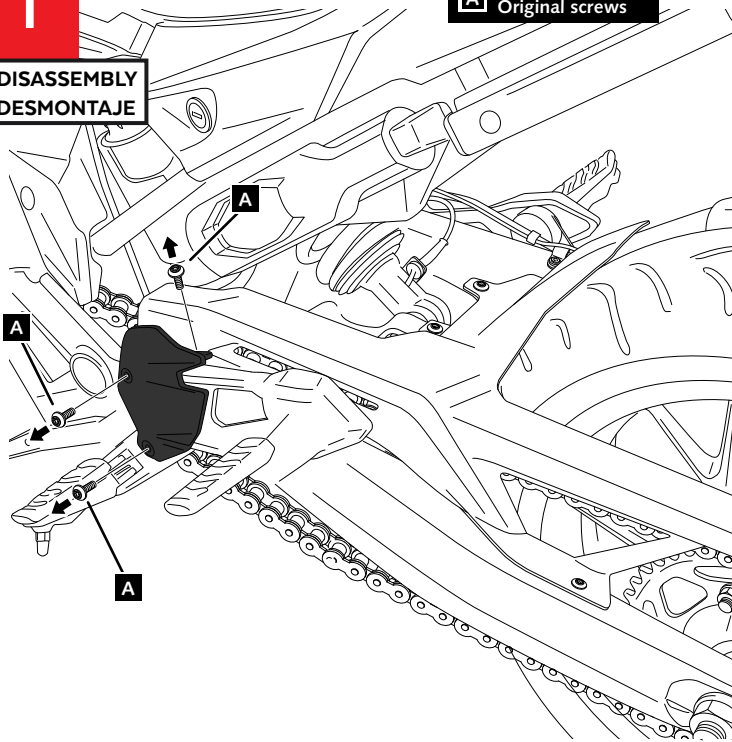

## MOUNTING INSTRUCTIONS

REF 20544

GUARDABARROS TRASERO / REAR MUDGUARD

ID.	PIEZA/PART	DESCRIPCIÓN	DESCRIPTION	QTY.	REF.:
1		Guardabarros	Mudguard	1	20544J/CM3
2		Soporte	Support	1	SOPORIP2--544
3		Tuerca enjaulada de aluminio M6 (Se suministra montada)	Lock nut M6 (Supplied mounted)	2	TUERCAJFM6--319
4		Tornillo Allen M6x20 Ø14 ISO7380	M6x20 Ø14 ISO7380 Allen screw	2	TORNI-I7380-404
5		Tornillo Allen M6x16 Ø14 ISO7380	M6x16 Ø14 ISO7380 Allen screw	3	TORNI-I7380-403
6		Tornillo especial M6x14 Long Hexagonal 13 (Rosca int M5x10)	M6x14 special screw Hexagonal length 13 (Rosca int M5x10)	1	TORNI-EM6---772
7		Tornillo allen M5x16 Ø11 ISO 7380	M5x16 Ø11 ISO 7380 Allen screw	1	TORNI-I7380-493
8		Arandela de nylon M6	M6 Nylon Washer	1	ARANDEPNVCN0246
9		Tapón tornillo M5	M5 screw cap	1	TAPON-----85
10		Tapón tornillo M6	M6 screw cap	4	TAPON-----86
11		Silentblock Ø18x Ø9 xØ11 x8	Ø18x Ø9 xØ11 x8 silentblock	5	SILENBGONE--064
12		Casquillo con valona Ø15 xØ9 x7,5	Ø15 xØ9 x7,5 bush with flange	5	CASQUI-1A---324
13		Espuma adhesiva protectora 10x15mm (Se suministra montado en ID2)	Protect adhesive foam 10x15mm (Supplied mounted on ID2)	2	ESPUMA-----264

# BMW F900XR/R'20-

INSTRUCCIONES DE MONTAJE - MOUNTING INSTRUCTIONS - MONTAGEANLEITUNG

**1**

DISASSEMBLY  
DESMONTAJE

**A** Tornillería original  
Original screws

**2**

DISASSEMBLY  
DESMONTAJE

**A** Tornillería original  
Original screws