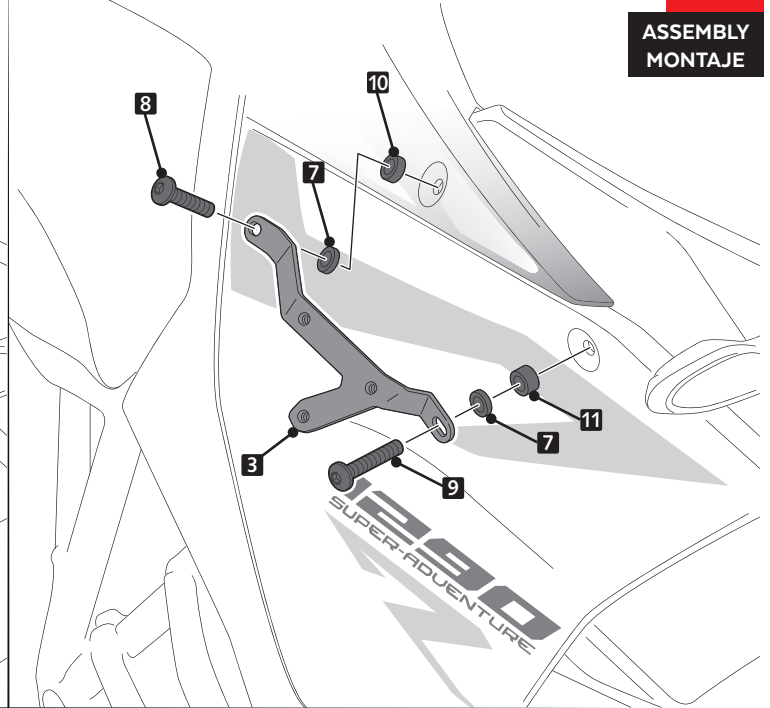

KTM 1290 SUPER ADVENTURE-R-S-T '17- / 1090 ADVENTURE-R '17-

REF 9623

DEFLECTORES LATERALES - SIDE DEFLECTORS - SEITEN DEFLEKTORS

ID	PIEZA/PART	DESCRIPCIÓN	DESCRIPTION	QTY	REF
1		Deflector derecho	Right deflector	1	9623WM3
2		Deflector izquierdo	Left deflector	1	9623WM3
3		Soporte metálico derecho (R)	Right metal support (R)	1	SOPOR-2P-14-9623
4		Soporte metálico izquierdo (L)	Left metal support (L)	1	SOPOR-2P-14-9623
5		Tornillo ISO 7380 M4x10	M4x10 ISO7380 allen screw	6	TORNI-I7380-645
6		Arandela nylon M4x0.5	M4x0.5 nylon washer	12	ARNV00000000311
7		Arandela de goma Ø4,5x Ø11,5 x 2	Ø4,5x Ø11,5 x 2 rubber washer	4	ARAND-EPDM--722
8		Tornillo Allen M5x20 Ø11 ISO 7380	M5x20 Ø11 ISO 7380 Allen screw	2	TORNI-I7380-730
9		Tornillo Allen M5x25 Ø11 ISO 7380	M5x25 Ø11 ISO 7380 Allen screw	2	TORNI-I7380-766
10		Casquillo Ø8,5 x Ø14 x 6	Ø8,5 x Ø14 x 6 arrowhead	2	CASQUI-----208
11		Casquillo Ø8,5 x Ø14 x 9	Ø8,5 x Ø14 x 9 arrowhead	2	CASQUI_____0100

KTM 1290 SUPER ADVENTURE-R-S-T '17- / 1090 ADVENTURE-R '17-

INSTRUCCIONES DE MONTAJE - MOUNTING INSTRUCTIONS - MONTAGEANLEITUNG

1

DISASSEMBLY
DESMONTAJE

2

ASSEMBLY
MONTAJE

3

ASSEMBLY
MONTAJE

4

ASSEMBLY
MONTAJE

KTM 1290 SUPER ADVENTURE-R-S-T '17- / 1090 ADVENTURE-R '17-

INSTRUCCIONES DE MONTAJE - MOUNTING INSTRUCTIONS - MONTAGEANLEITUNG

5

DISASSEMBLY
DESMONTAJE

6

ASSEMBLY
MONTAJE

7

ASSEMBLY
MONTAJE

8

ASSEMBLY
MONTAJE