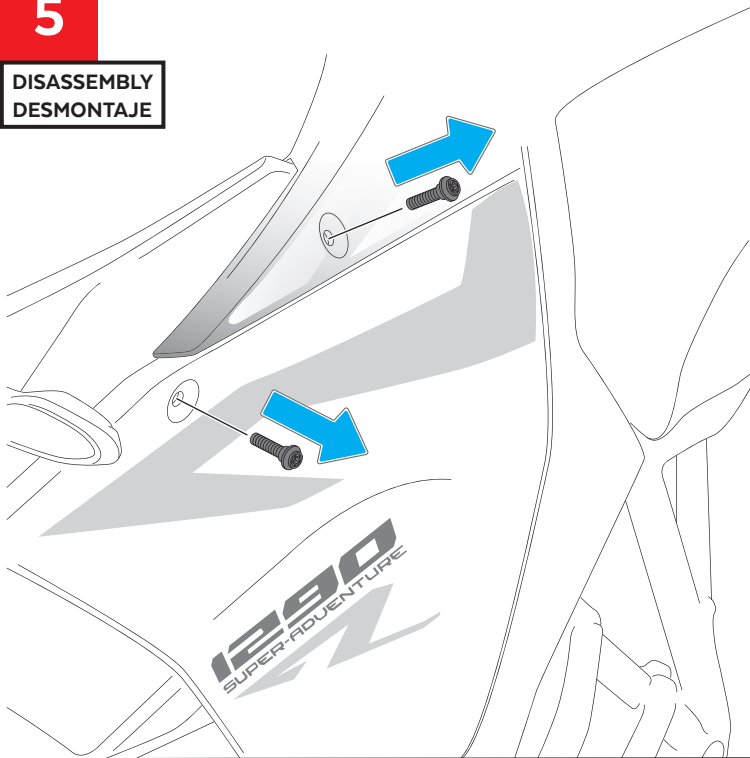

KTM 1290 SUPER ADVENTURE-R-S-T '17- / 1090 ADVENTURE-R '17-

REF 9623

DEFLECTORES LATERALES - SIDE DEFLECTORS - SEITEN DEFLEKTORS

ID	PIEZA/PART	DESCRIPCIÓN	DESCRIPTION	QTY	REF
1		Deflector derecho	Right deflector	1	9623WM3
2		Deflector izquierdo	Left deflector	1	9623WM3
3		Soporte metálico derecho (R)	Right metal support (R)	1	SOPOR-2P-14-9623
4		Soporte metálico izquierdo (L)	Left metal support (L)	1	SOPOR-2P-14-9623
5		Tornillo ISO 7380 M4x10	M4x10 ISO7380 allen screw	6	TORNI-I7380-645
6		Arandela nylon M4x0.5	M4x0.5 nylon washer	12	ARNV00000000311
7		Arandela de goma Ø4,5x Ø11,5 x 2	Ø4,5x Ø11,5 x 2 rubber washer	4	ARAND-EPDM--722
8		Tornillo Allen M5x20 Ø11 ISO 7380	M5x20 Ø11 ISO 7380 Allen screw	2	TORNI-I7380-730
9		Tornillo Allen M5x25 Ø11 ISO 7380	M5x25 Ø11 ISO 7380 Allen screw	2	TORNI-I7380-766
10		Casquillo Ø8,5 x Ø14 x 6	Ø8,5 x Ø14 x 6 arrowhead	2	CASQUI-----208
11		Casquillo Ø8,5 x Ø14 x 9	Ø8,5 x Ø14 x 9 arrowhead	2	CASQUI_____0100

4

ASSEMBLY
MONTAJE

KTM 1290 SUPER ADVENTURE-R-S-T '17- / 1090 ADVENTURE-R '17-

INSTRUCCIONES DE MONTAJE - MOUNTING INSTRUCTIONS - MONTAGEANLEITUNG

5

DISASSEMBLY
DESMONTAJE

6

ASSEMBLY
MONTAJE