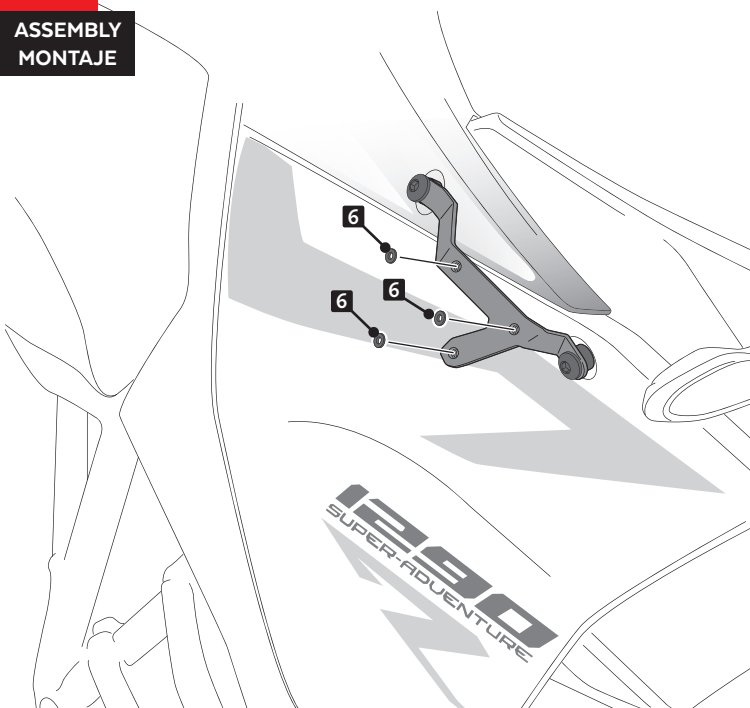

KTM 1290 SUPER ADVENTURE-R-S-T '17- / 1090 ADVENTURE-R '17-

REF 9623

DEFLECTORES LATERALES - SIDE DEFLECTORS - SEITEN DEFLEKTORS

ID	PIEZA/PART	DESCRIPCIÓN	DESCRIPTION	QTY	REF
1		Deflector derecho	Right deflector	1	9623WM3
2		Deflector izquierdo	Left deflector	1	9623WM3
3		Soporte metálico derecho (R)	Right metal support (R)	1	SOPOR-2P-14-9623
4		Soporte metálico izquierdo (L)	Left metal support (L)	1	SOPOR-2P-14-9623
5		Tornillo ISO 7380 M4x10	M4x10 ISO7380 allen screw	6	TORNI-I7380-645
6		Arandela nylon M4x0.5	M4x0.5 nylon washer	12	ARNV00000000311
7		Arandela de goma Ø4,5x Ø11,5 x 2	Ø4,5x Ø11,5 x 2 rubber washer	4	ARAND-EPDM--722
8		Tornillo Allen M5x20 Ø11 ISO 7380	M5x20 Ø11 ISO 7380 Allen screw	2	TORNI-I7380-730
9		Tornillo Allen M5x25 Ø11 ISO 7380	M5x25 Ø11 ISO 7380 Allen screw	2	TORNI-I7380-766
10		Casquillo Ø8,5 x Ø14 x 6	Ø8,5 x Ø14 x 6 arrowhead	2	CASQUI-----208
11		Casquillo Ø8,5 x Ø14 x 9	Ø8,5 x Ø14 x 9 arrowhead	2	CASQUI_____0100

KTM 1290 SUPER ADVENTURE-R-S-T '17- / 1090 ADVENTURE-R '17-

INSTRUCCIONES DE MONTAJE - MOUNTING INSTRUCTIONS - MONTAGEANLEITUNG

1

DISASSEMBLY
DESMONTAJE

2

ASSEMBLY
MONTAJE

3

ASSEMBLY
MONTAJE