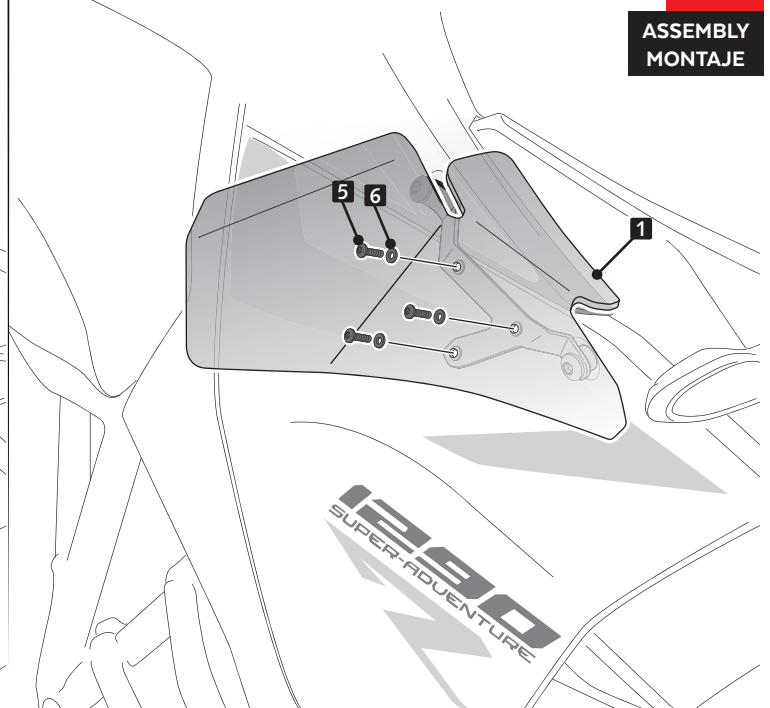

KTM 1290 SUPER ADVENTURE-R-S-T '17- / 1090 ADVENTURE-R '17-

REF 9623

DEFLECTORES LATERALES - SIDE DEFLECTORS - SEITEN DEFLEKTORS

ID	PIEZA/PART	DESCRIPCIÓN	DESCRIPTION	QTY	REF
1		Deflector derecho	Right deflector	1	9623WM3
2		Deflector izquierdo	Left deflector	1	9623WM3
3		Soporte metálico derecho (R)	Right metal support (R)	1	SOPOR-2P-14-9623
4		Soporte metálico izquierdo (L)	Left metal support (L)	1	SOPOR-2P-14-9623
5		Tornillo ISO 7380 M4x10	M4x10 ISO7380 allen screw	6	TORNI-I7380-645
6		Arandela nylon M4x0.5	M4x0.5 nylon washer	12	ARNV00000000311
7		Arandela de goma Ø4,5x Ø11,5 x 2	Ø4,5x Ø11,5 x 2 rubber washer	4	ARAND-EPDM--722
8		Tornillo Allen M5x20 Ø11 ISO 7380	M5x20 Ø11 ISO 7380 Allen screw	2	TORNI-I7380-730
9		Tornillo Allen M5x25 Ø11 ISO 7380	M5x25 Ø11 ISO 7380 Allen screw	2	TORNI-I7380-766
10		Casquillo Ø8,5 x Ø14 x 6	Ø8,5 x Ø14 x 6 arrowhead	2	CASQUI-----208
11		Casquillo Ø8,5 x Ø14 x 9	Ø8,5 x Ø14 x 9 arrowhead	2	CASQUI_____0100

KTM 1290 SUPER ADVENTURE-R-S-T '17- / 1090 ADVENTURE-R '17-

INSTRUCCIONES DE MONTAJE - MOUNTING INSTRUCTIONS - MONTAGEANLEITUNG

1

DISASSEMBLY
DESMONTAJE

2

ASSEMBLY
MONTAJE

3

ASSEMBLY
MONTAJE

4

ASSEMBLY
MONTAJE

KTM 1290 SUPER ADVENTURE-R-S-T '17- / 1090 ADVENTURE-R '17-

INSTRUCCIONES DE MONTAJE - MOUNTING INSTRUCTIONS - MONTAGEANLEITUNG

5

DISASSEMBLY
DESMONTAJE

6

ASSEMBLY
MONTAJE