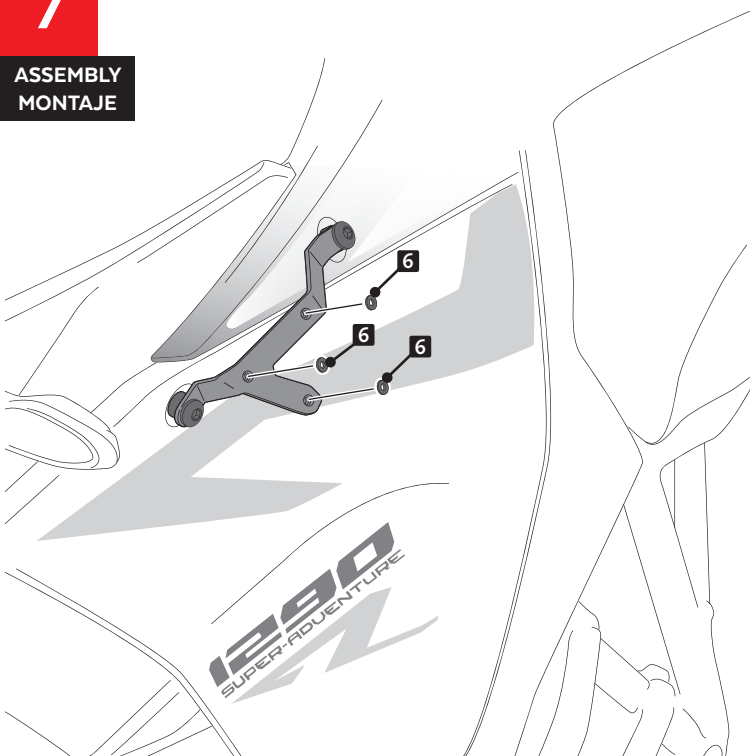

7

ASSEMBLY
MONTAJE