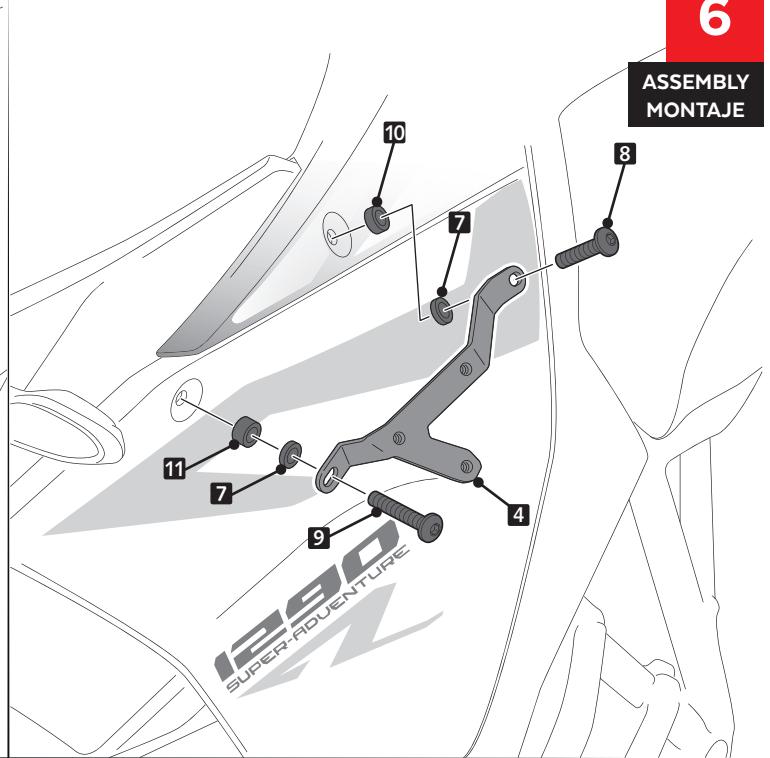

KTM 1290 SUPER ADVENTURE-R-S-T '17- / 1090 ADVENTURE-R '17-

REF 9623

DEFLECTORES LATERALES - SIDE DEFLECTORS - SEITEN DEFLEKTORS

ID	PIEZA/PART	DESCRIPCIÓN	DESCRIPTION	QTY	REF
1		Deflector derecho	Right deflector	1	9623WM3
2		Deflector izquierdo	Left deflector	1	9623WM3
3		Soporte metálico derecho (R)	Right metal support (R)	1	SOPOR-2P-14-9623
4		Soporte metálico izquierdo (L)	Left metal support (L)	1	SOPOR-2P-14-9623
5		Tornillo ISO 7380 M4x10	M4x10 ISO7380 allen screw	6	TORNI-I7380-645
6		Arandela nylon M4x0.5	M4x0.5 nylon washer	12	ARNV00000000311
7		Arandela de goma Ø4,5x Ø11,5 x 2	Ø4,5x Ø11,5 x 2 rubber washer	4	ARAND-EPDM--722
8		Tornillo Allen M5x20 Ø11 ISO 7380	M5x20 Ø11 ISO 7380 Allen screw	2	TORNI-I7380-730
9		Tornillo Allen M5x25 Ø11 ISO 7380	M5x25 Ø11 ISO 7380 Allen screw	2	TORNI-I7380-766
10		Casquillo Ø8,5 x Ø14 x 6	Ø8,5 x Ø14 x 6 arrowhead	2	CASQUI-----208
11		Casquillo Ø8,5 x Ø14 x 9	Ø8,5 x Ø14 x 9 arrowhead	2	CASQUI_____0100

KTM 1290 SUPER ADVENTURE-R-S-T '17- / 1090 ADVENTURE-R '17-

INSTRUCCIONES DE MONTAJE - MOUNTING INSTRUCTIONS - MONTAGEANLEITUNG

1

DISASSEMBLY
DESMONTAJE

2

ASSEMBLY
MONTAJE

3

ASSEMBLY
MONTAJE

4

ASSEMBLY
MONTAJE

KTM 1290 SUPER ADVENTURE-R-S-T '17- / 1090 ADVENTURE-R '17-

INSTRUCCIONES DE MONTAJE - MOUNTING INSTRUCTIONS - MONTAGEANLEITUNG

5

DISASSEMBLY
DESMONTAJE

6

ASSEMBLY
MONTAJE

7

ASSEMBLY
MONTAJE

8

ASSEMBLY
MONTAJE