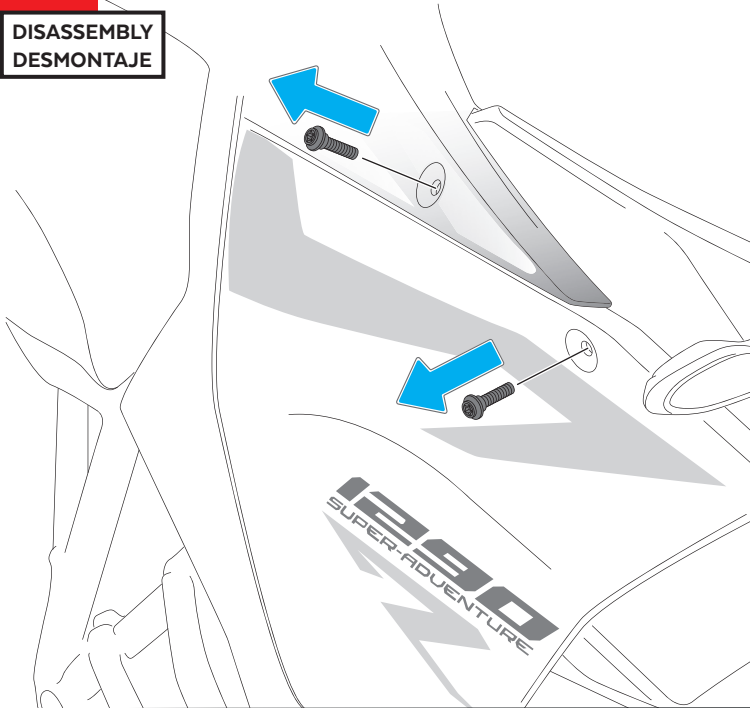

KTM 1290 SUPER ADVENTURE-R-S-T '17- / 1090 ADVENTURE-R '17-

REF 9623

DEFLECTORES LATERALES - SIDE DEFLECTORS - SEITEN DEFLEKTORS

ID	PIEZA/PART	DESCRIPCIÓN	DESCRIPTION	QTY	REF
1		Deflector derecho	Right deflector	1	9623WM3
2		Deflector izquierdo	Left deflector	1	9623WM3
3		Soporte metálico derecho (R)	Right metal support (R)	1	SOPOR-2P-14-9623
4		Soporte metálico izquierdo (L)	Left metal support (L)	1	SOPOR-2P-14-9623
5		Tornillo ISO 7380 M4x10	M4x10 ISO7380 allen screw	6	TORNI-I7380-645
6		Arandela nylon M4x0.5	M4x0.5 nylon washer	12	ARNV00000000311
7		Arandela de goma Ø4,5x Ø11,5 x 2	Ø4,5x Ø11,5 x 2 rubber washer	4	ARAND-EPDM--722
8		Tornillo Allen M5x20 Ø11 ISO 7380	M5x20 Ø11 ISO 7380 Allen screw	2	TORNI-I7380-730
9		Tornillo Allen M5x25 Ø11 ISO 7380	M5x25 Ø11 ISO 7380 Allen screw	2	TORNI-I7380-766
10		Casquillo Ø8,5 x Ø14 x 6	Ø8,5 x Ø14 x 6 arrowhead	2	CASQUI-----208
11		Casquillo Ø8,5 x Ø14 x 9	Ø8,5 x Ø14 x 9 arrowhead	2	CASQUI_____0100

KTM 1290 SUPER ADVENTURE-R-S-T '17- / 1090 ADVENTURE-R '17-

INSTRUCCIONES DE MONTAJE - MOUNTING INSTRUCTIONS - MONTAGEANLEITUNG

1

DISASSEMBLY
DESMONTAJE

2

ASSEMBLY
MONTAJE

3

ASSEMBLY
MONTAJE

4

ASSEMBLY
MONTAJE

KTM 1290 SUPER ADVENTURE-R-S-T '17- / 1090 ADVENTURE-R '17-

INSTRUCCIONES DE MONTAJE - MOUNTING INSTRUCTIONS - MONTAGEANLEITUNG

5

DISASSEMBLY
DESMONTAJE

6

ASSEMBLY
MONTAJE