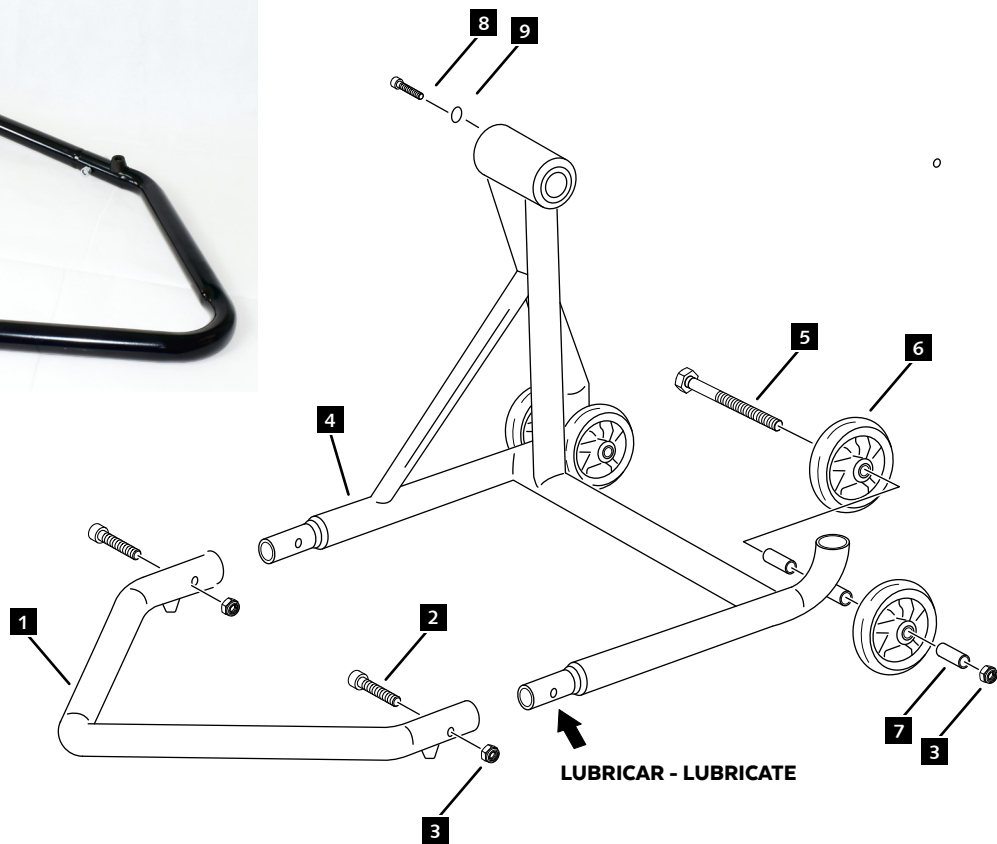

CABALLETE TRASERO PARA BASCULANTE MONOBRAZO SIN EJE
REAR STAND FOR SINGLE SWING ARM WITHOUT AXIS

REF 5849N-5332N

M O U N T I N G I N S T R U C T I O N S

ID.	DESCRIPCIÓN	DESCRIPTION	QTY.
1	Soporte superior	Top support	1
2	Tornillo M8x40	M8x40 screw	2
3	Tuerca M8	M8 nut	4
4	Soporte inferior	Bottom support	1
5	Tornillo M8x105	M8x105 screw	2
6	Rueda	Wheel	4
7	Casquillo 27,5mm Ø8xØ10mm	27,5mm Ø8xØ10mm spacer	4
8	Tornillo M8x16	Screw M8x16	1
9	Arandela	Gasket	1