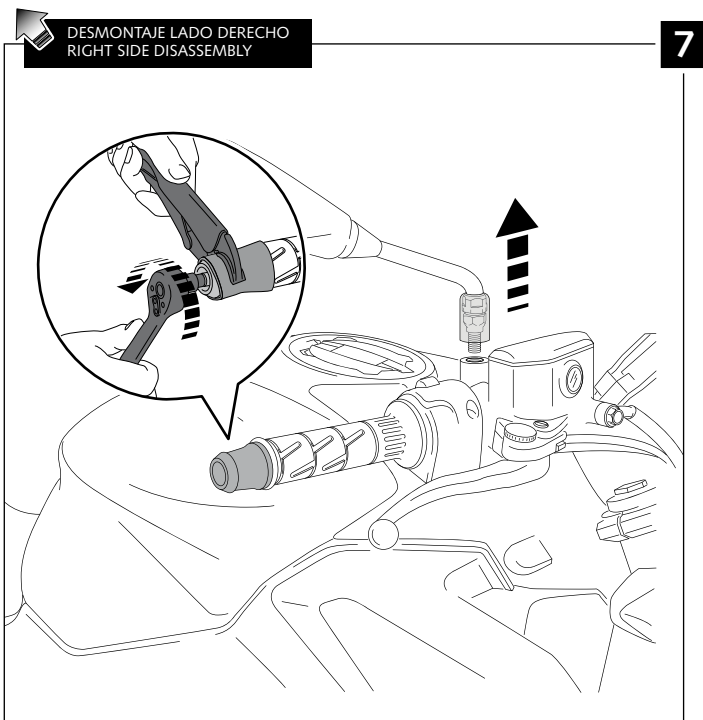

PARAMANOS PARA - HANDPROTECTOR FOR - HANDSCHUTZ FÜR
KAWASAKI Z650 / Z900 '17 -

INSTRUCCIONES DE MONTAJE - MOUNTING INSTRUCTIONS - MONTAGEANLEITUNG