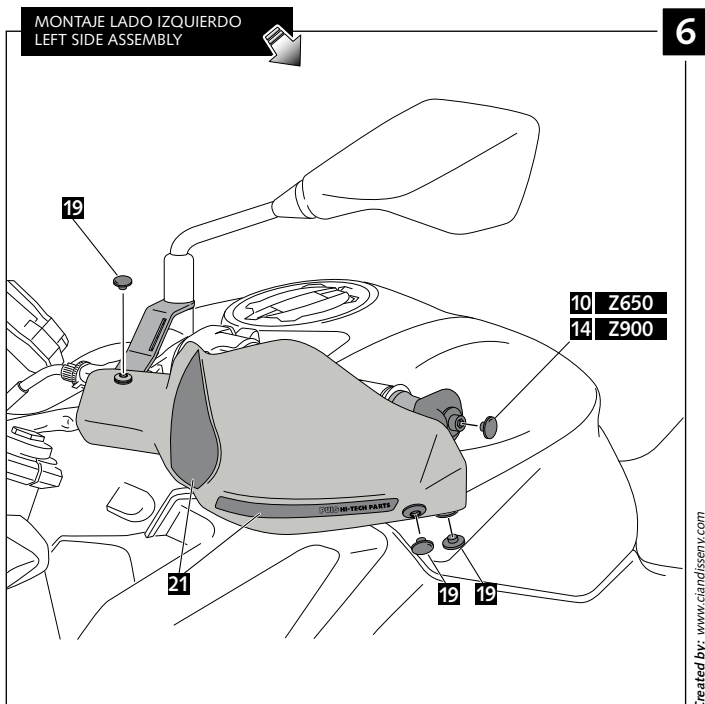

PARAMANOS PARA - HANDPROTECTOR FOR - HANDSCHUTZ FÜR
KAWASAKI Z650 / Z900 '17 -

INSTRUCCIONES DE MONTAJE - MOUNTING INSTRUCTIONS - MONTAGEANLEITUNG

Created by: www.candisseny.com