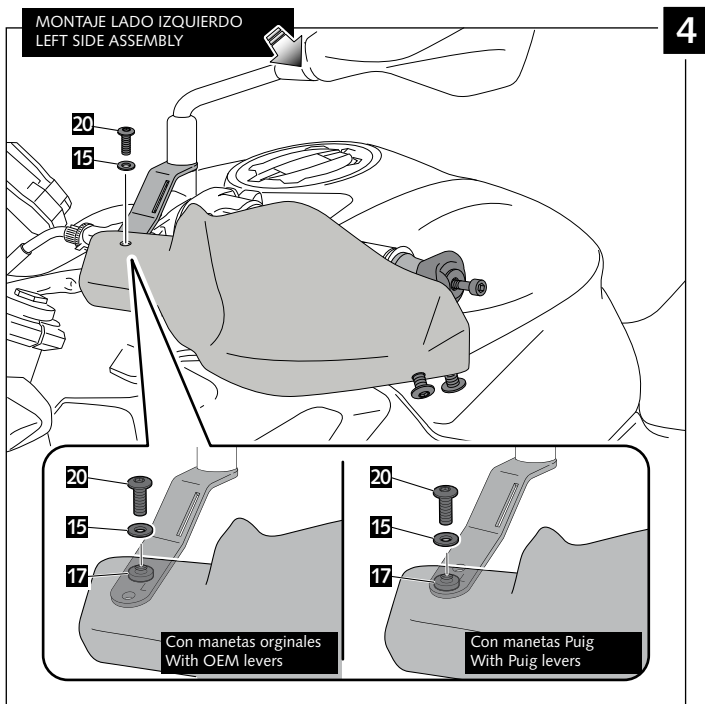

PARAMANOS PARA - HANDPROTECTOR FOR - HANDSCHUTZ FÜR
KAWASAKI Z650 / Z900 '17 -

INSTRUCCIONES DE MONTAJE - MOUNTING INSTRUCTIONS - MONTAGEANLEITUNG

Created by: www.candisseny.com