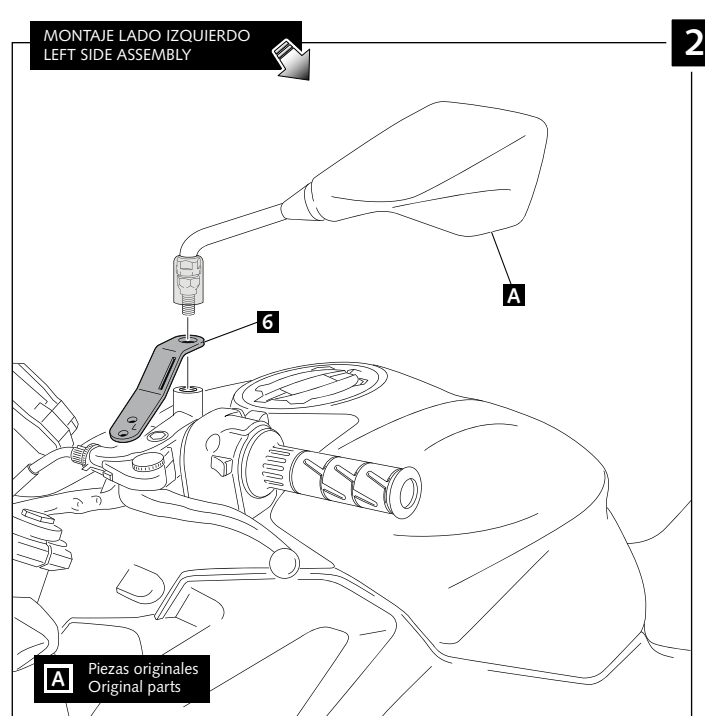

PARAMANOS PARA - HANDPROTECTOR FOR - HANDSCHUTZ FÜR
KAWASAKI Z650 / Z900 '17 -

INSTRUCCIONES DE MONTAJE - MOUNTING INSTRUCTIONS - MONTAGEANLEITUNG