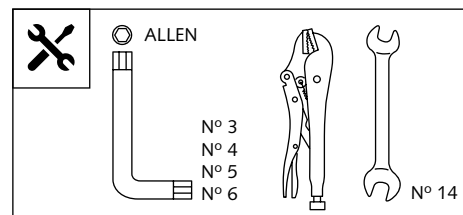

## PARAMANOS PARA - HANDPROTECTOR FOR - HANDSCHUTZ FÜR KAWASAKI Z650 / Z900 '17 -

Ref.: 9398

ID	PIEZA / PART	DESCRIPCIÓN	DESCRIPTION	QTY	REF.	
1		Paramanos derecho	Right handguard	1	9398JM3	
2		Pieza derecha anclaje manillar Ø8.2 (se suministra montada)	Ø8.2 right handlebar anchoring part (supplied mounted with handguard)	1	9398JM3	
3		Paramanos izquierdo	Left handguard	1	9398JM3	
4		Pieza izquierda anclaje manillar Ø8.2 (se suministra montada)	Ø8.2 left handlebar anchoring part (supplied mounted with handguard)	1	9398JM3	
5		Soporte metálico derecho (R)	(R) Right metal support	1	SOPOR-2P-4-9398	
6		Soporte metálico izquierdo (L)	(L) Left metal support	1	SOPOR-2P-4-9398	
Z650	7		Tornillo Allen M6X65 DIN912	M6X65 DIN912 Allen screw	2	TORNI-D912--474
	8		Arandela metálica M6 DIN 125	M6 DIN 125 metallic washer	2	ARANDEPD125-054
	9		Casquillo con valona Ø15 x Ø9 x 7.5	Ø15 x Ø9 x 7.5 Bush with flange	2	CASQUI-1A---324
	10		Tapón M6 DIN912	M6 DIN912 screw Cap	2	TAPON-----88
Z900	11		Tornillo Allen M8X50 DIN912	M8X50 DIN912 Allen screw	2	TORNI-D912--532
	12		Arandela metálica M8 DIN 125	M8 DIN 125 metallic washer	2	ARANDPD125-018
	13		Casquillo Ø8,5 x Ø14 x 18	Ø8,5 x Ø14 x 18 Bush	2	CASQUI-----0139
	14		Tapón M8 DIN912	M8 DIN912 screw Cap	2	TAPA--CHC11450E
	15		Arandela de Nylon M5X1 (se suministra montada con las piezas 1-2-3-4)	M5X1 Nylon washer (supplied already mounted on items 1-2-3-4)	6	ARNV0000000245
	16		Arandela de goma Ø4,5 x Ø11 x 2mm	Ø4,5 x Ø11 x 2mm Rubber washer	4	ARAND-EPDM--722
	17		Arandela de goma Ø4,5 x Ø14 x 4mm	Ø4,5 x Ø14 x 4mm Rubber washer	2	ARAND-GD13D5X4-
	18		Tuerca grafilada M5 (se suministra montada con las piezas 1-2-3-4)	M5 Special nut (supplied already mounted on items 1-2-3-4)	4	TUERC-D6923-255
	19		Tapón M5 ISO 7380	M5 ISO 7380 screw Cap	6	TAPON_____85
	20		Tornillo Allen M5x16 Ø11 ISO 7380	M5x16 Ø11 ISO 7380 Allen screw	6	TORNI-I7380-493
	21		Kit adhesivos	Stickers set	1	ADHESI-----234