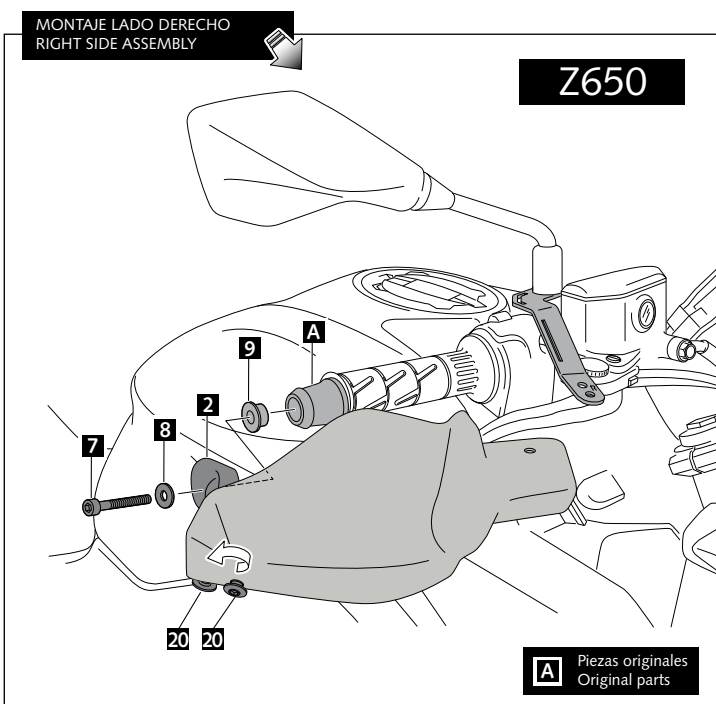

PARAMANOS PARA - HANDPROTECTOR FOR - HANDSCHUTZ FÜR
KAWASAKI Z650 / Z900 '17 -

INSTRUCCIONES DE MONTAJE - MOUNTING INSTRUCTIONS - MONTAGEANLEITUNG