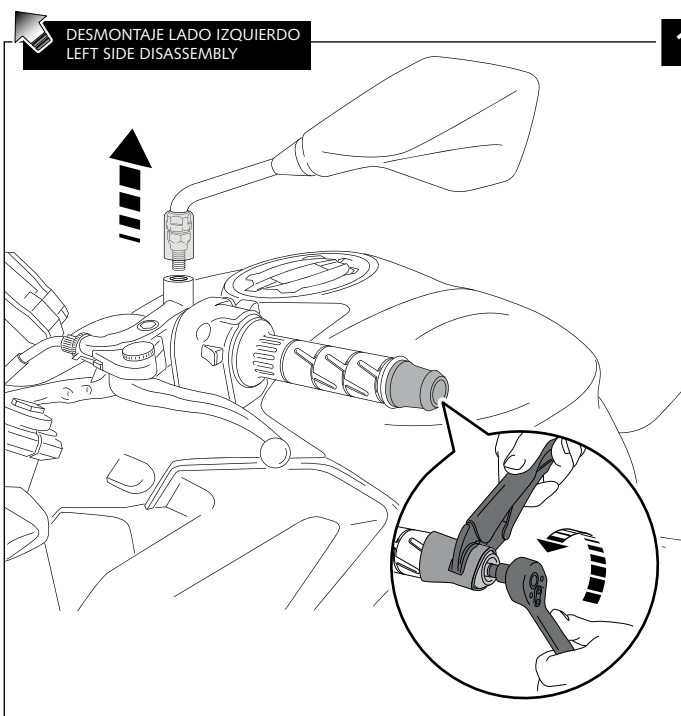

PARAMANOS PARA - HANDPROTECTOR FOR - HANDSCHUTZ FÜR
KAWASAKI Z650 / Z900 '17 -

INSTRUCCIONES DE MONTAJE - MOUNTING INSTRUCTIONS - MONTAGEANLEITUNG