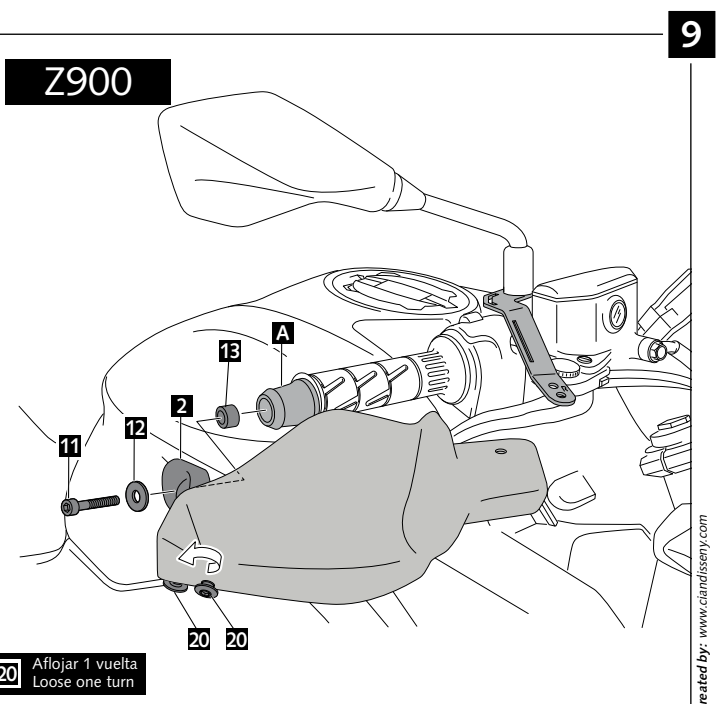

PARAMANOS PARA - HANDPROTECTOR FOR - HANDSCHUTZ FÜR
KAWASAKI Z650 / Z900 '17 -

INSTRUCCIONES DE MONTAJE - MOUNTING INSTRUCTIONS - MONTAGEANLEITUNG