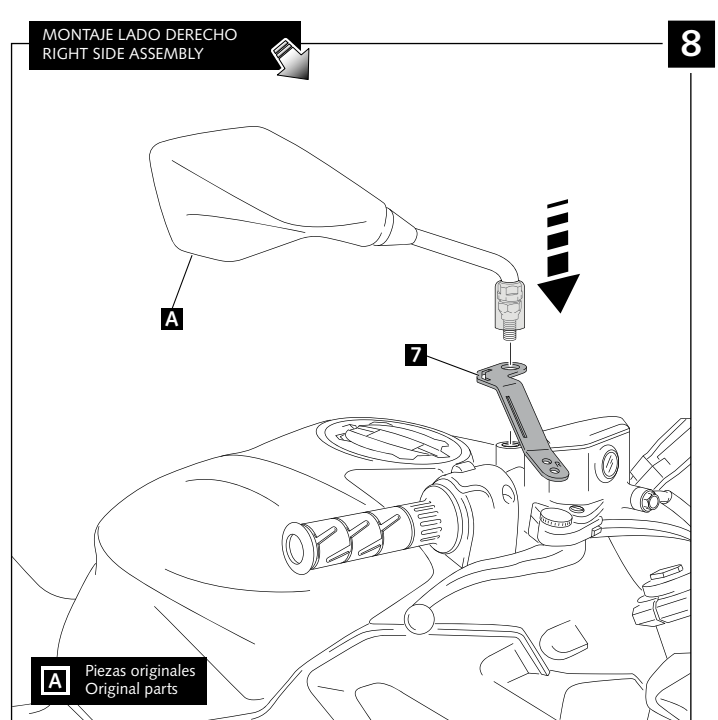

PARAMANOS PARA - HANDPROTECTOR FOR - HANDSCHUTZ FÜR
KAWASAKI Z650 / Z900 '17 -

INSTRUCCIONES DE MONTAJE - MOUNTING INSTRUCTIONS - MONTAGEANLEITUNG