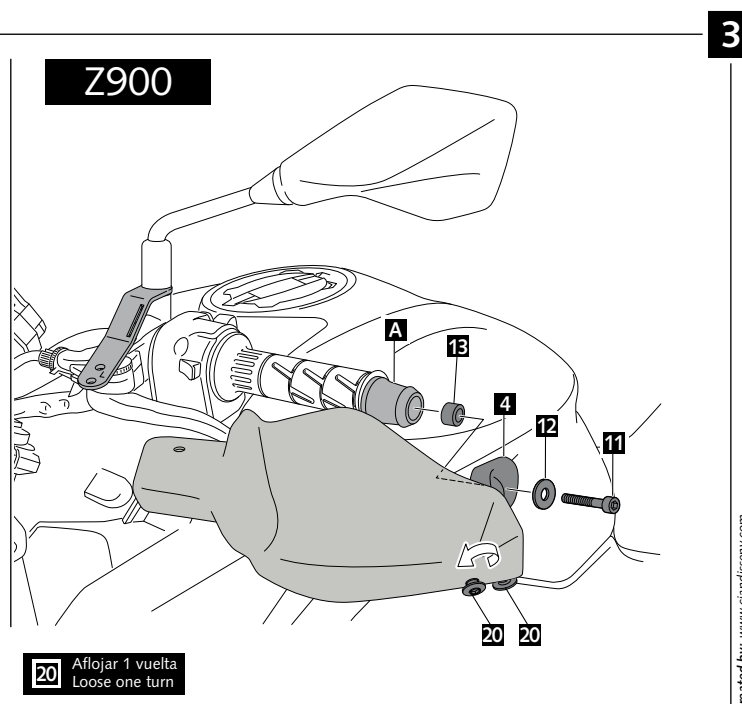

PARAMANOS PARA - HANDPROTECTOR FOR - HANDSCHUTZ FÜR
KAWASAKI Z650 / Z900 '17 -

INSTRUCCIONES DE MONTAJE - MOUNTING INSTRUCTIONS - MONTAGEANLEITUNG