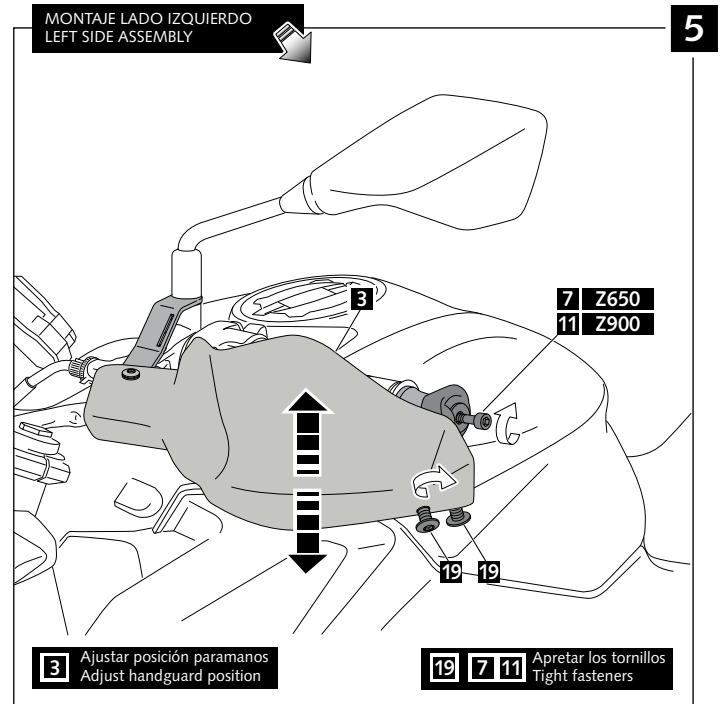

PARAMANOS PARA - HANDPROTECTOR FOR - HANDSCHUTZ FÜR
KAWASAKI Z650 / Z900 '17 -

INSTRUCCIONES DE MONTAJE - MOUNTING INSTRUCTIONS - MONTAGEANLEITUNG

Created by: www.candisseny.com