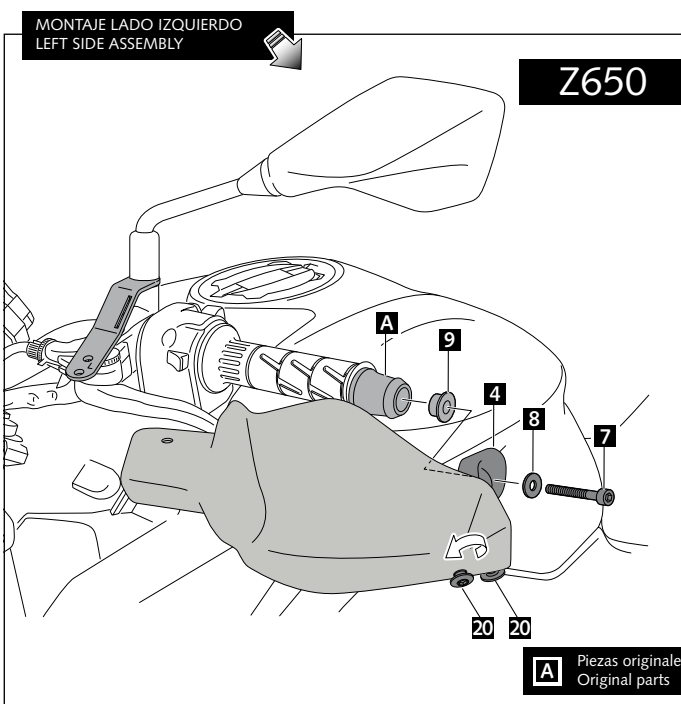

PARAMANOS PARA - HANDPROTECTOR FOR - HANDSCHUTZ FÜR
KAWASAKI Z650 / Z900 '17 -

INSTRUCCIONES DE MONTAJE - MOUNTING INSTRUCTIONS - MONTAGEANLEITUNG