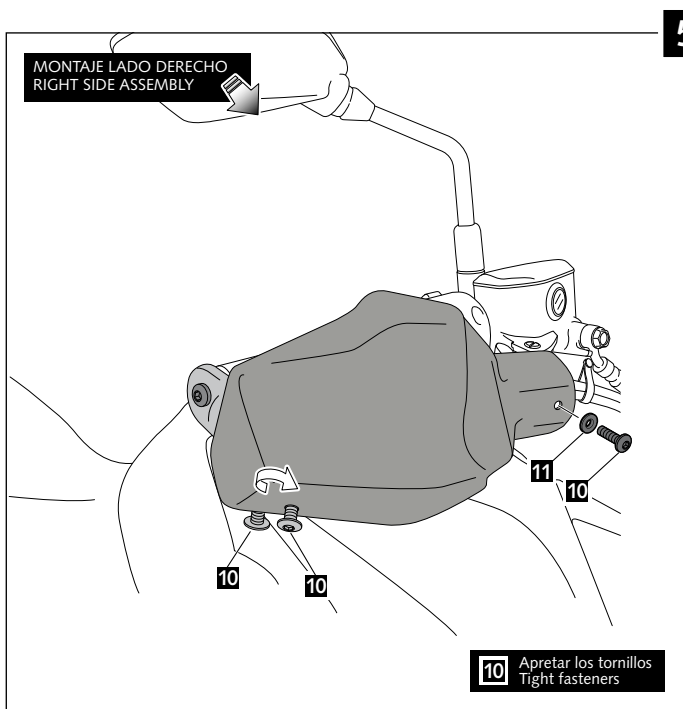

PARAMANOS PARA - HANDPROTECTORS FOR - HANDSCHUTZPROTEKTOREN FÜR
KAWASAKI
VERSYS 650 '15-'20/ VERSYS 1000 '15-

INSTRUCCIONES DE MONTAJE - MOUNTING INSTRUCTIONS - MONTAGEANLEITUNG