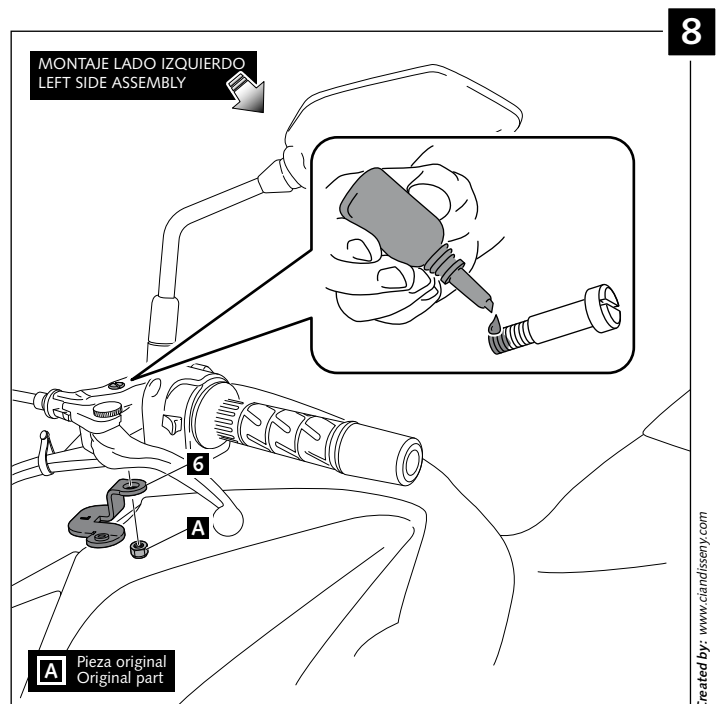

PARAMANOS PARA - HANDPROTECTORS FOR - HANDSCHUTZPROTEKTOREN FÜR
KAWASAKI
VERSYS 650 '15-'20/ VERSYS 1000 '15-

INSTRUCCIONES DE MONTAJE - MOUNTING INSTRUCTIONS - MONTAGEANLEITUNG