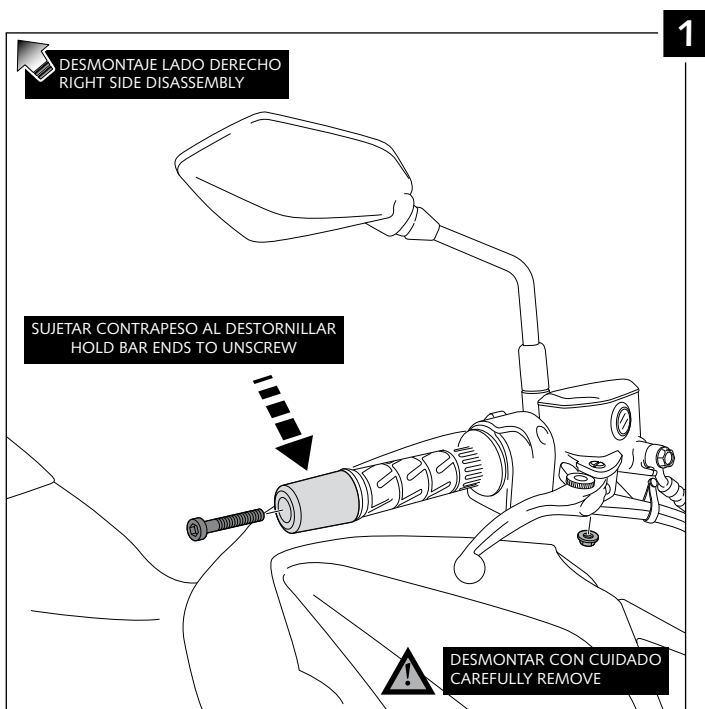

PARAMANOS PARA - HANDPROTECTORS FOR - HANDSCHUTZPROTEKTOREN FÜR
KAWASAKI
VERSYS 650 '15-'20/ VERSYS 1000 '15-

INSTRUCCIONES DE MONTAJE - MOUNTING INSTRUCTIONS - MONTAGEANLEITUNG