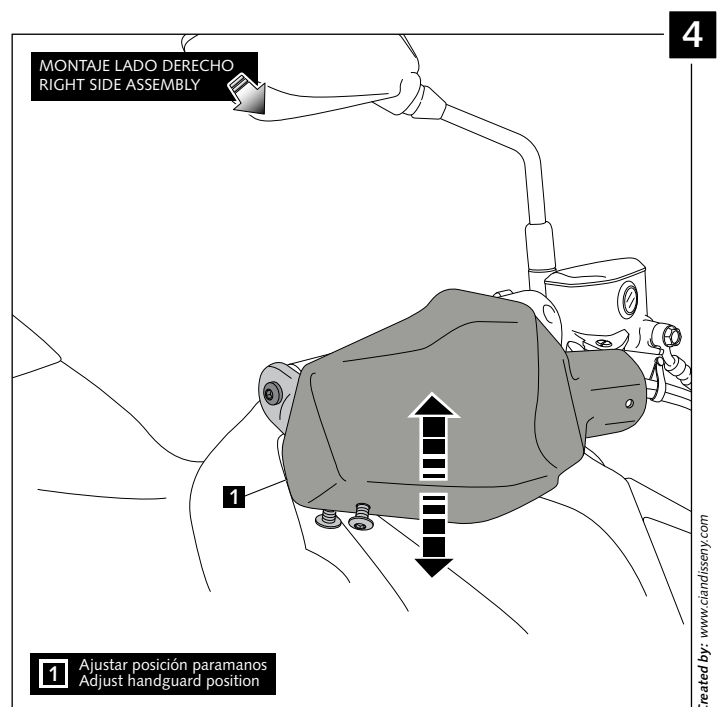

## PARAMANOS PARA - HANDPROTECTORS FOR - HANDCHUTZPROTEKTOREN FÜR KAWASAKI VERSYS 650 '15-'20/ VERSYS 1000 '15-

Ref.: 8951

ID.	PIEZA / PART	DESCRIPCIÓN	DESCRIPTION	QTY.
1		Paramanos derecho	Right handguard	1
2		Pieza derecha anclaje manillar Ø8.2 (se suministra montada)	Ø8.2 right handlebar anchoring part (supplied mounted with handguard)	1
3		Paramanos izquierdo	Left handguard	1
4		Pieza izquierda anclaje manillar Ø8.2 (se suministra montada)	Ø8.2 left handlebar anchoring part (supplied mounted with handguard)	1
5		Soporte metálico derecho (R)	Right metal support (R)	1
6		Soporte metálico izquierdo (L)	Left metal support (L)	1
7		Tornillo Allen M8x60 ISO 7380	M8x60 ISO 7380 Allen screw	2
8		Casquillo Øext. 14x Øint. 8,5x22mm	Øouter 14x Øinner 8,5x22mm Arrowhead	2
9		Arandela metálica M8 DIN125	M8 DIN125 metalic washer	2
10		Tornillo Allen M5x16 Ø11 ISO 7380 (se suministra montada con las piezas 1-2-3-4)	M5x16 Ø11 ISO 7380 Allen screw (supplied already mounted with 1-2-3-4)	6
11		Arandela de Nylon M5x1 (se suministra montada con las piezas 1-2-3-4)	M5x1 Nylon washer (supplied already mounted with 1-2-3-4)	6
12		Arandela de goma Øint. 4,5 x Øext. 11x2mm (se suministra montada con las piezas 1-2-3-4)	Øinner 4,5 x Øouter 11x2mm Rubber washer (supplied already mounted with 1-2-3-4)	4
13		Arandela de goma Øint. 4,5 x Øext. 14x4mm	Øinner 4,5 x Øouter 14x4mm Rubber washer	2
14		Tuerca grafilada M5 (se suministra montada con las piezas 1-2-3-4)	M5 Special nut (supplied already mounted with 1-2-3-4)	4
15		Tapón tornillo M5 ISO 7380	M5 ISO 7380 Allen screw cap	6
16		Kit adhesivos	Stickers set	1

PARAMANOS PARA - HANDPROTECTORS FOR - HANDSCHUTZPROTEKTOREN FÜR  
**KAWASAKI**  
**VERSYS 650 '15-'20/ VERSYS 1000 '15-**

INSTRUCCIONES DE MONTAJE - MOUNTING INSTRUCTIONS - MONTAGEANLEITUNG

PARAMANOS PARA - HANDPROTECTORS FOR - HANDSCHUTZPROTEKTOREN FÜR  
**KAWASAKI**  
**VERSYS 650 '15-'20/ VERSYS 1000 '15-**