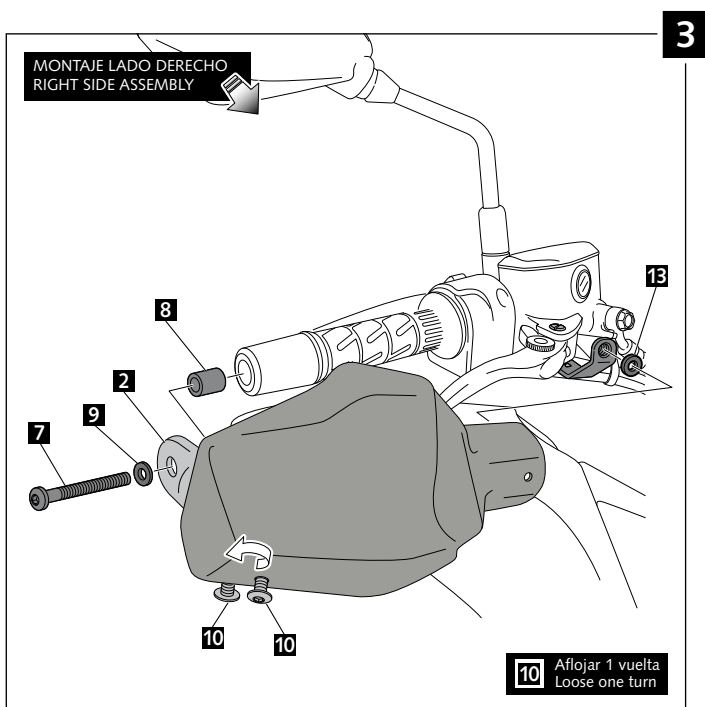

## PARAMANOS PARA - HANDPROTECTORS FOR - HANDCHUTZPROTEKTOREN FÜR KAWASAKI VERSYS 650 '15-'20/ VERSYS 1000 '15-

Ref.: 8951

ID.	PIEZA / PART	DESCRIPCIÓN	DESCRIPTION	QTY.
1		Paramanos derecho	Right handguard	1
2		Pieza derecha anclaje manillar Ø8.2 (se suministra montada)	Ø8.2 right handlebar anchoring part (supplied mounted with handguard)	1
3		Paramanos izquierdo	Left handguard	1
4		Pieza izquierda anclaje manillar Ø8.2 (se suministra montada)	Ø8.2 left handlebar anchoring part (supplied mounted with handguard)	1
5		Soporte metálico derecho (R)	Right metal support (R)	1
6		Soporte metálico izquierdo (L)	Left metal support (L)	1
7		Tornillo Allen M8x60 ISO 7380	M8x60 ISO 7380 Allen screw	2
8		Casquillo Øext. 14x Øint. 8,5x22mm	Øouter 14x Øinner 8,5x22mm Arrowhead	2
9		Arandela metálica M8 DIN125	M8 DIN125 metalic washer	2
10		Tornillo Allen M5x16 Ø11 ISO 7380 (se suministra montada con las piezas 1-2-3-4)	M5x16 Ø11 ISO 7380 Allen screw (supplied already mounted with 1-2-3-4)	6
11		Arandela de Nylon M5x1 (se suministra montada con las piezas 1-2-3-4)	M5x1 Nylon washer (supplied already mounted with 1-2-3-4)	6
12		Arandela de goma Øint. 4,5 x Øext. 11x2mm (se suministra montada con las piezas 1-2-3-4)	Øinner 4,5 x Øouter 11x2mm Rubber washer (supplied already mounted with 1-2-3-4)	4
13		Arandela de goma Øint. 4,5 x Øext. 14x4mm	Øinner 4,5 x Øouter 14x4mm Rubber washer	2
14		Tuerca grafilada M5 (se suministra montada con las piezas 1-2-3-4)	M5 Special nut (supplied already mounted with 1-2-3-4)	4
15		Tapón tornillo M5 ISO 7380	M5 ISO 7380 Allen screw cap	6
16		Kit adhesivos	Stickers set	1

PARAMANOS PARA - HANDPROTECTORS FOR - HANDSCHUTZPROTEKTOREN FÜR  
**KAWASAKI**  
**VERSYS 650 '15-'20/ VERSYS 1000 '15-**

INSTRUCCIONES DE MONTAJE - MOUNTING INSTRUCTIONS - MONTAGEANLEITUNG

PARAMANOS PARA - HANDPROTECTORS FOR - HANDSCHUTZPROTEKTOREN FÜR  
**KAWASAKI**  
**VERSYS 650 '15-'20/ VERSYS 1000 '15-**