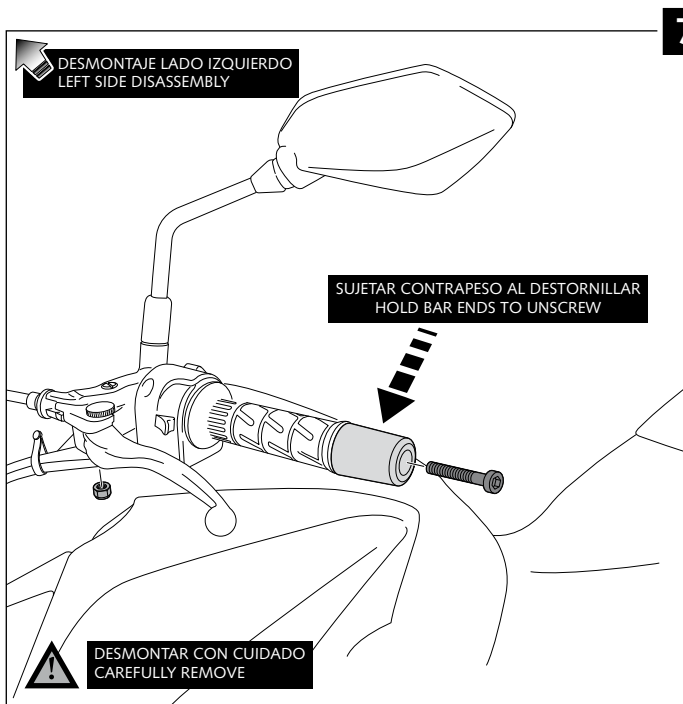

PARAMANOS PARA - HANDPROTECTORS FOR - HANDSCHUTZPROTEKTOREN FÜR
KAWASAKI
VERSYS 650 '15-'20/ VERSYS 1000 '15-

INSTRUCCIONES DE MONTAJE - MOUNTING INSTRUCTIONS - MONTAGEANLEITUNG