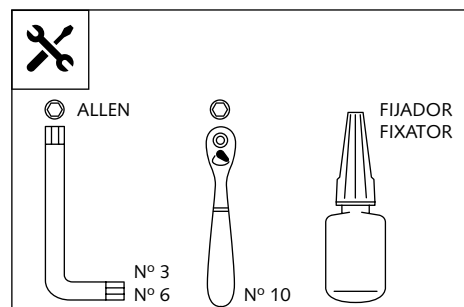

## PARAMANOS PARA - HANDPROTECTORS FOR - HANDCHUTZPROTEKTOREN FÜR KAWASAKI VERSYS 650 '15-'20/ VERSYS 1000 '15-

Ref.: 8951

ID.	PIEZA / PART	DESCRIPCIÓN	DESCRIPTION	QTY.
1		Paramanos derecho	Right handguard	1
2		Pieza derecha anclaje manillar Ø8.2 (se suministra montada)	Ø8.2 right handlebar anchoring part (supplied mounted with handguard)	1
3		Paramanos izquierdo	Left handguard	1
4		Pieza izquierda anclaje manillar Ø8.2 (se suministra montada)	Ø8.2 left handlebar anchoring part (supplied mounted with handguard)	1
5		Soporte metálico derecho (R)	Right metal support (R)	1
6		Soporte metálico izquierdo (L)	Left metal support (L)	1
7		Tornillo Allen M8x60 ISO 7380	M8x60 ISO 7380 Allen screw	2
8		Casquillo Øext. 14x Øint. 8,5x22mm	Øouter 14x Øinner 8,5x22mm Arrowhead	2
9		Arandela metálica M8 DIN125	M8 DIN125 metalic washer	2
10		Tornillo Allen M5x16 Ø11 ISO 7380 (se suministra montada con las piezas 1-2-3-4)	M5x16 Ø11 ISO 7380 Allen screw (supplied already mounted with 1-2-3-4)	6
11		Arandela de Nylon M5x1 (se suministra montada con las piezas 1-2-3-4)	M5x1 Nylon washer (supplied already mounted with 1-2-3-4)	6
12		Arandela de goma Øint. 4,5 x Øext. 11x2mm (se suministra montada con las piezas 1-2-3-4)	Øinner 4,5 x Øouter 11x2mm Rubber washer (supplied already mounted with 1-2-3-4)	4
13		Arandela de goma Øint. 4,5 x Øext. 14x4mm	Øinner 4,5 x Øouter 14x4mm Rubber washer	2
14		Tuerca grafilada M5 (se suministra montada con las piezas 1-2-3-4)	M5 Special nut (supplied already mounted with 1-2-3-4)	4
15		Tapón tornillo M5 ISO 7380	M5 ISO 7380 Allen screw cap	6
16		Kit adhesivos	Stickers set	1