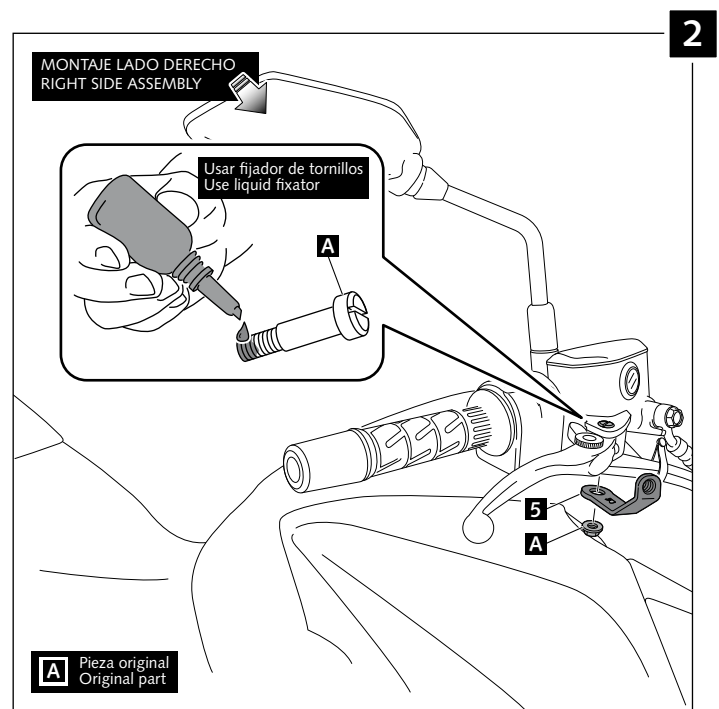

## PARAMANOS PARA - HANDPROTECTORS FOR - HANDCHUTZPROTEKTOREN FÜR KAWASAKI VERSYS 650 '15-'20/ VERSYS 1000 '15-

Ref.: 8951

ID.	PIEZA / PART	DESCRIPCIÓN	DESCRIPTION	QTY.
1		Paramanos derecho	Right handguard	1
2		Pieza derecha anclaje manillar Ø8.2 (se suministra montada)	Ø8.2 right handlebar anchoring part (supplied mounted with handguard)	1
3		Paramanos izquierdo	Left handguard	1
4		Pieza izquierda anclaje manillar Ø8.2 (se suministra montada)	Ø8.2 left handlebar anchoring part (supplied mounted with handguard)	1
5		Soporte metálico derecho (R)	Right metal support (R)	1
6		Soporte metálico izquierdo (L)	Left metal support (L)	1
7		Tornillo Allen M8x60 ISO 7380	M8x60 ISO 7380 Allen screw	2
8		Casquillo Øext. 14x Øint. 8,5x22mm	Øouter 14x Øinner 8,5x22mm Arrowhead	2
9		Arandela metálica M8 DIN125	M8 DIN125 metalic washer	2
10		Tornillo Allen M5x16 Ø11 ISO 7380 (se suministra montada con las piezas 1-2-3-4)	M5x16 Ø11 ISO 7380 Allen screw (supplied already mounted with 1-2-3-4)	6
11		Arandela de Nylon M5x1 (se suministra montada con las piezas 1-2-3-4)	M5x1 Nylon washer (supplied already mounted with 1-2-3-4)	6
12		Arandela de goma Øint. 4,5 x Øext. 11x2mm (se suministra montada con las piezas 1-2-3-4)	Øinner 4,5 x Øouter 11x2mm Rubber washer (supplied already mounted with 1-2-3-4)	4
13		Arandela de goma Øint. 4,5 x Øext. 14x4mm	Øinner 4,5 x Øouter 14x4mm Rubber washer	2
14		Tuerca grafilada M5 (se suministra montada con las piezas 1-2-3-4)	M5 Special nut (supplied already mounted with 1-2-3-4)	4
15		Tapón tornillo M5 ISO 7380	M5 ISO 7380 Allen screw cap	6
16		Kit adhesivos	Stickers set	1

PARAMANOS PARA - HANDPROTECTORS FOR - HANDSCHUTZPROTEKTOREN FÜR  
**KAWASAKI**  
**VERSYS 650 '15-'20/ VERSYS 1000 '15-**

INSTRUCCIONES DE MONTAJE - MOUNTING INSTRUCTIONS - MONTAGEANLEITUNG

PARAMANOS PARA - HANDPROTECTORS FOR - HANDSCHUTZPROTEKTOREN FÜR  
**KAWASAKI**  
**VERSYS 650 '15-'20/ VERSYS 1000 '15-**