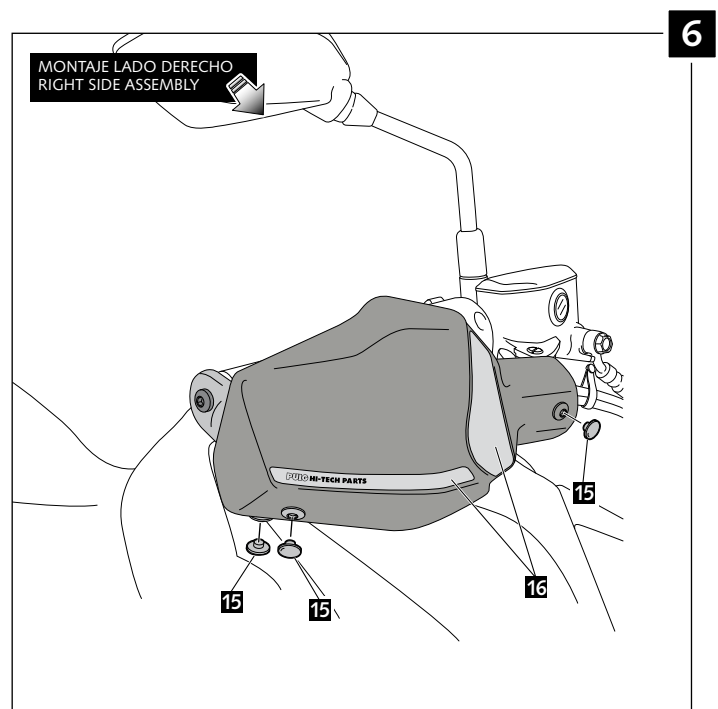

PARAMANOS PARA - HANDPROTECTORS FOR - HANDSCHUTZPROTEKTOREN FÜR
KAWASAKI
VERSYS 650 '15-'20/ VERSYS 1000 '15-

INSTRUCCIONES DE MONTAJE - MOUNTING INSTRUCTIONS - MONTAGEANLEITUNG