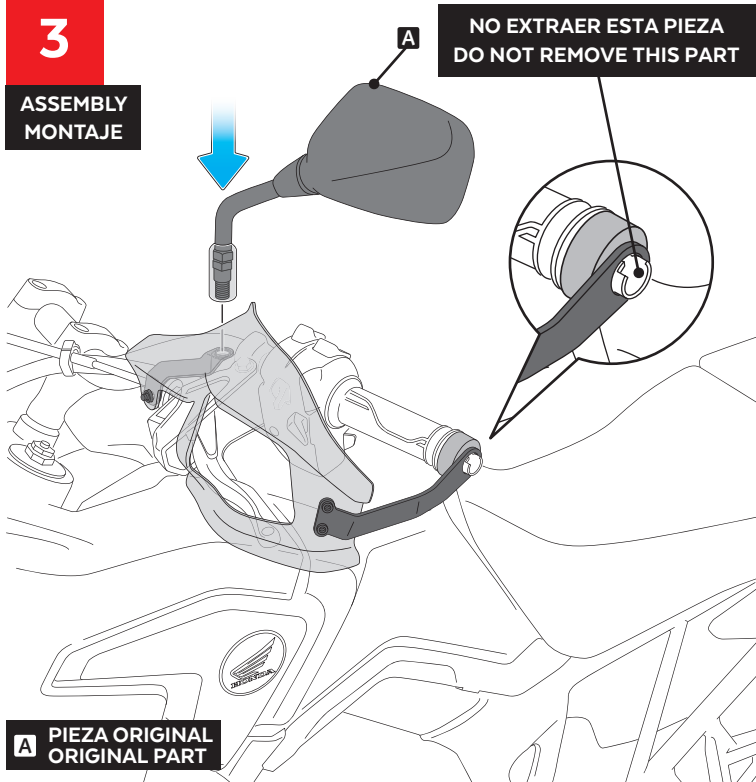

Nº 2,5
Nº 3
Nº 8

Nº 14

ID	PIEZA/PART	DESCRIPCIÓN	DESCRIPTION	QTY	REF
1		Extensión de paramano derecho	Right handguard extension	1	8948W/H/F/NM3
2		Extensión de paramano izquierdo	Left handguard extension	1	8948W/H/F/NM3
3		Soporte superior derecho	Right upper support	1	SOPOR4P2RS-8948
4		Soporte lateral derecho	Right side support	1	SOPOR4P2RC-8948
5		Soporte superior izquierdo	Left upper support	1	SOPOR4P2LS-8948
6		Soporte lateral izquierdo	Left side support	1	SOPOR4P2LC-8948
7		Tornillo Allen M4x10 ISO 7380	M4x10 ISO 7380 Allen screw	4	TORNI-I7380-645
8		Arandela nylon M4x0,5	M4x0,5 nylon washer	4	ARNV00000000311
9		Tornillo Allen M5x16 Ø11 ISO 7380	M5x16 Ø11 ISO 7380 Allen screw	2	TORNI-I7380-493
10		Silentblock M5	M5 silentblock	2	SILENBTM5-046/1
11		Arandela nylon M5x1	M5x1 nylon washer	2	ARNV00000000245

HONDA CRF1000L AFRICA TWIN '16-

INSTRUCCIONES DE MONTAJE - MOUNTING INSTRUCTIONS - MONTAGEANLEITUNG

1

DISASSEMBLY
MONTAJE

Se muestra el montaje del lado izquierdo a modo de ejemplo, realizar los mismos pasos para el montaje del lado derecho.
The left side assembly is shown as an example, so the same steps can be performed for the right side assembly.

2

ASSEMBLY
MONTAJE

3

ASSEMBLY
MONTAJE

4

ASSEMBLY
MONTAJE