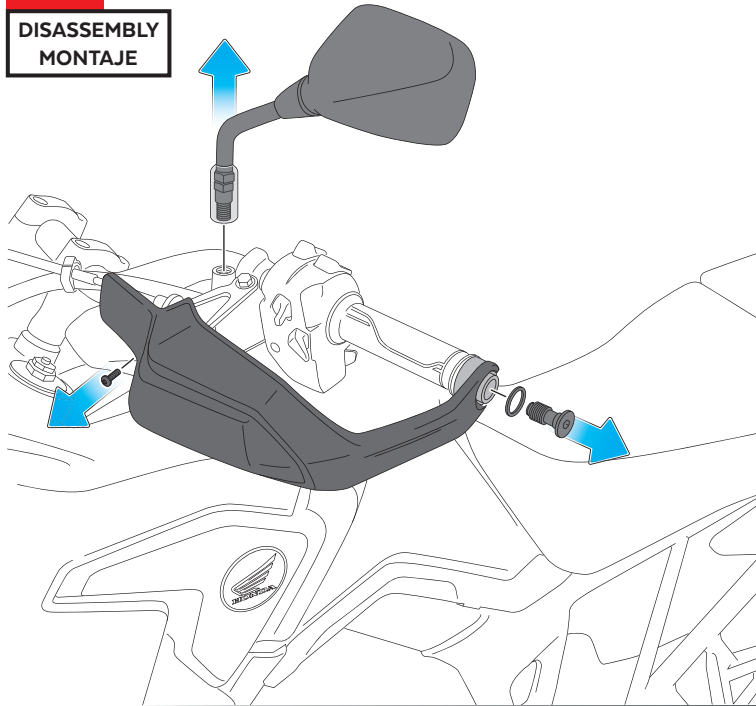

Nº 2,5
Nº 3
Nº 8

Nº 14

ID	PIEZA/PART	DESCRIPCIÓN	DESCRIPTION	QTY	REF
1		Extensión de paramano derecho	Right handguard extension	1	8948W/H/F/NM3
2		Extensión de paramano izquierdo	Left handguard extension	1	8948W/H/F/NM3
3		Soporte superior derecho	Right upper support	1	SOPOR4P2RS-8948
4		Soporte lateral derecho	Right side support	1	SOPOR4P2RC-8948
5		Soporte superior izquierdo	Left upper support	1	SOPOR4P2LS-8948
6		Soporte lateral izquierdo	Left side support	1	SOPOR4P2LC-8948
7		Tornillo Allen M4x10 ISO 7380	M4x10 ISO 7380 Allen screw	4	TORNI-I7380-645
8		Arandela nylon M4x0,5	M4x0,5 nylon washer	4	ARNV00000000311
9		Tornillo Allen M5x16 Ø11 ISO 7380	M5x16 Ø11 ISO 7380 Allen screw	2	TORNI-I7380-493
10		Silentblock M5	M5 silentblock	2	SILENBTM5-046/1
11		Arandela nylon M5x1	M5x1 nylon washer	2	ARNV00000000245

HONDA CRF1000L AFRICA TWIN '16-

INSTRUCCIONES DE MONTAJE - MOUNTING INSTRUCTIONS - MONTAGEANLEITUNG

1

DISASSEMBLY
MONTAJE

Se muestra el montaje del lado izquierdo a modo de ejemplo, realizar los mismos pasos para el montaje del lado derecho.
The left side assembly is shown as an example, so the same steps can be performed for the right side assembly.