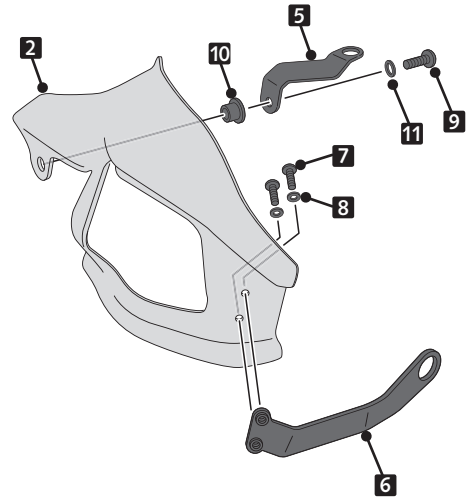

HONDA CRF1000L AFRICA TWIN '16-

M O U N T I N G I N S T R U C T I O N S

REF 8948

HANDGUARD EXTENSION

1 Person

20 min

MEDIUM

ALLEN

Nº 2,5
Nº 3
Nº 8

Nº 14

ID	PIEZA/PART	DESCRIPCIÓN	DESCRIPTION	QTY	REF
1		Extensión de paramano derecho	Right handguard extension	1	8948W/H/F/NM3
2		Extensión de paramano izquierdo	Left handguard extension	1	8948W/H/F/NM3
3		Soporte superior derecho	Right upper support	1	SOPOR4P2RS-8948
4		Soporte lateral derecho	Right side support	1	SOPOR4P2RC-8948
5		Soporte superior izquierdo	Left upper support	1	SOPOR4P2LS-8948
6		Soporte lateral izquierdo	Left side support	1	SOPOR4P2LC-8948
7		Tornillo Allen M4x10 ISO 7380	M4x10 ISO 7380 Allen screw	4	TORNI-I7380-645
8		Arandela nylon M4x0,5	M4x0,5 nylon washer	4	ARNV00000000311
9		Tornillo Allen M5x16 Ø11 ISO 7380	M5x16 Ø11 ISO 7380 Allen screw	2	TORNI-I7380-493
10		Silentblock M5	M5 silentblock	2	SILENBTM5-046/1
11		Arandela nylon M5x1	M5x1 nylon washer	2	ARNV00000000245

HONDA CRF1000L AFRICA TWIN '16-

INSTRUCCIONES DE MONTAJE - MOUNTING INSTRUCTIONS - MONTAGEANLEITUNG

1

DISASSEMBLY
MONTAJE

Se muestra el montaje del lado izquierdo a modo de ejemplo, realizar los mismos pasos para el montaje del lado derecho.
The left side assembly is shown as an example, so the same steps can be performed for the right side assembly.

2

ASSEMBLY
MONTAJE

3

ASSEMBLY
MONTAJE

4

ASSEMBLY
MONTAJE