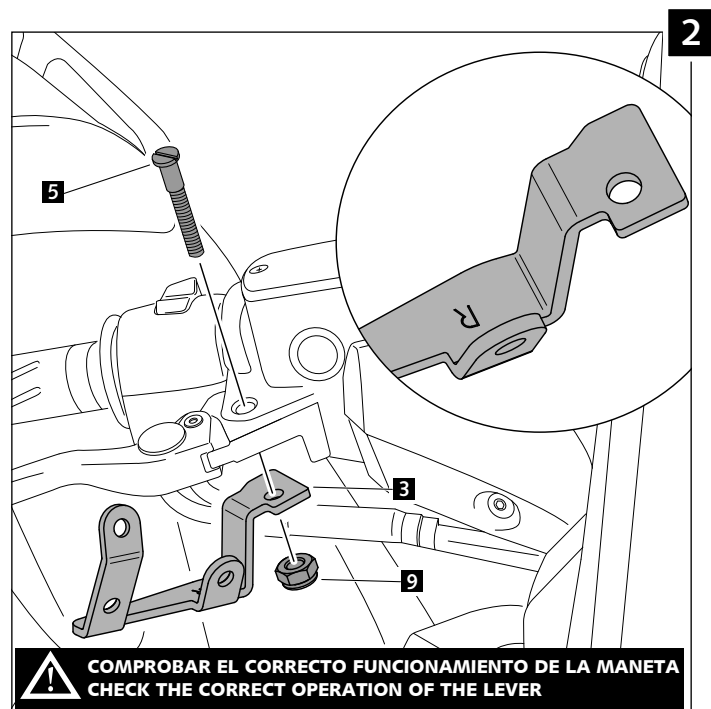

PARAMANOS PARA - HANDGUARDS FOR - HANDPROTEKTOREN FÜR
YAMAHA T-MAX 530 '12- / T-MAX 560 '20-

INSTRUCCIONES DE MONTAJE - MOUNTING INSTRUCTIONS - MONTAGEANLEITUNG

MONTAJE LADO DERECHO
RIGHT SIDE ASSEMBLY