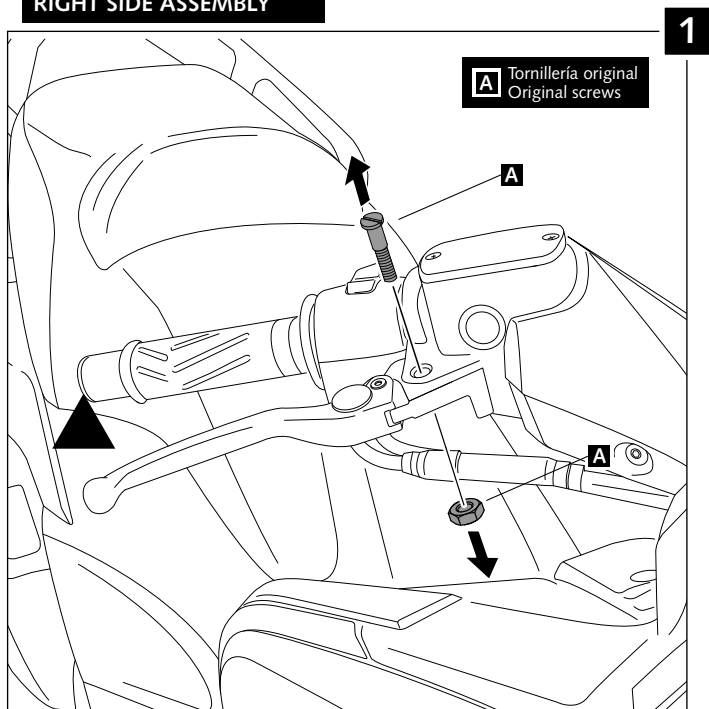

PARAMANOS PARA - HANDGUARDS FOR - HANDPROTEKTOREN FÜR
YAMAHA T-MAX 530 '12- / T-MAX 560 '20-

INSTRUCCIONES DE MONTAJE - MOUNTING INSTRUCTIONS - MONTAGEANLEITUNG

MONTAJE LADO DERECHO
RIGHT SIDE ASSEMBLY