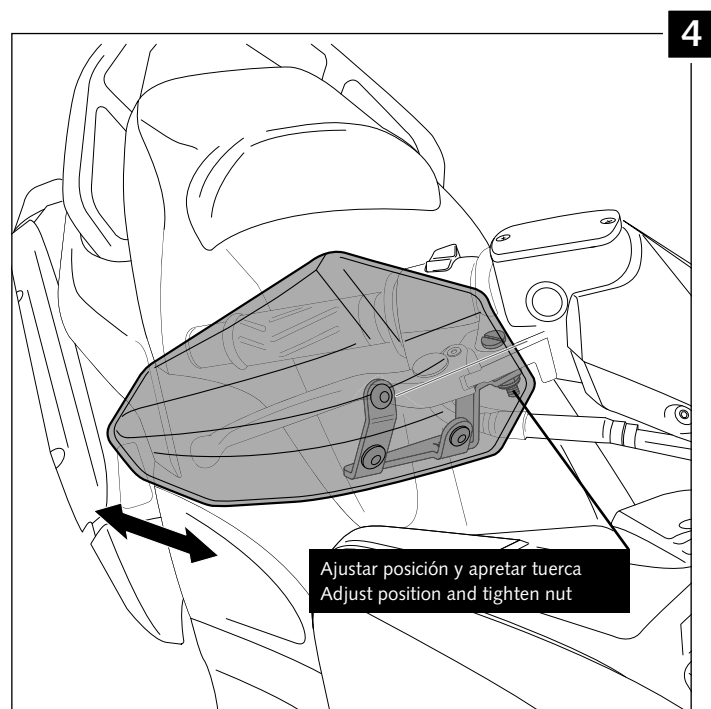

PARAMANOS PARA - HANDGUARDS FOR - HANDPROTEKTOREN FÜR
YAMAHA T-MAX 530 '12- / T-MAX 560 '20-

INSTRUCCIONES DE MONTAJE - MOUNTING INSTRUCTIONS - MONTAGEANLEITUNG

MONTAJE LADO DERECHO
RIGHT SIDE ASSEMBLY