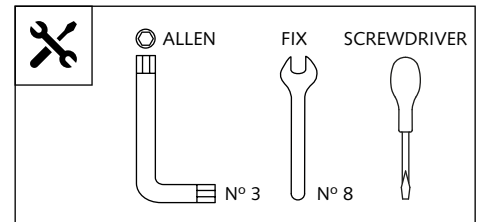

PARAMANOS PARA - HANDGUARDS FOR - HANDPROTEKTOREN FÜR YAMAHA T-MAX 530 '12- / T-MAX 560 '20-

Ref.: 8200

ID.	PIEZA / PART	DESCRIP.	QTY.	REF.
1		Paramanos derecho Right handguard	1	8200H/F/WM3
2		Paramanos izquierdo Left handguard	1	8200H/F/WM3
3		SopORTE metálico derecho Right metal support	1	SOPOR-2P-8-8200
4		SopORTE metálico izquierdo Right metal support	1	SOPOR-2P-8-8200
5		Tornillo especial casquillo M6x16 M6x16 special screw	2	TORNI-E-----756
6		Arandela goma M5x2 M5x2 rubber washer	6	ARAND-EPDM--722
7		Tornillo allen M5x11 ISO7380 M5x11 ISO7380 allen screw	6	TORNI-AL-----520

ID.	PIEZA / PART	DESCRIP.	QTY.	REF.
8		Arandela de nylon M5x0,5 M5x0,5 Nylon washer	6	ARNV00000000245
9		Tuerca autoblocante M6 M6 locking nut	2	TUZBM6000000024
10		Tapón tornillo M5 ISO 7380 M5 ISO 7380 screw cap	6	TAPON_____85