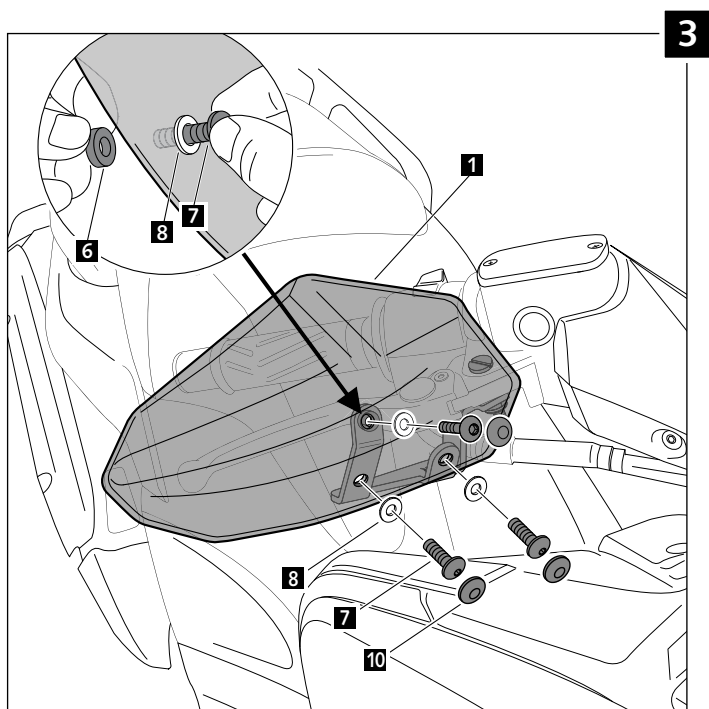

PARAMANOS PARA - HANDGUARDS FOR - HANDPROTEKTOREN FÜR YAMAHA T-MAX 530 '12- / T-MAX 560 '20-

Ref.: 8200

ID.	PIEZA / PART	DESCRIP.	QTY.	REF.
1		Paramanos derecho Right handguard	1	8200H/F/WM3
2		Paramanos izquierdo Left handguard	1	8200H/F/WM3
3		SopORTE metálico derecho Right metal support	1	SOPOR-2P-8-8200
4		SopORTE metálico izquierdo Right metal support	1	SOPOR-2P-8-8200
5		Tornillo especial casquillo M6x16 M6x16 special screw	2	TORNI-E-----756
6		Arandela goma M5x2 M5x2 rubber washer	6	ARAND-EPDM--722
7		Tornillo allen M5x11 ISO7380 M5x11 ISO7380 allen screw	6	TORNI-AL-----520

ID.	PIEZA / PART	DESCRIP.	QTY.	REF.
8		Arandela de nylon M5x0,5 M5x0,5 Nylon washer	6	ARNV00000000245
9		Tuerca autoblocante M6 M6 locking nut	2	TUZBM6000000024
10		Tapón tornillo M5 ISO 7380 M5 ISO 7380 screw cap	6	TAPON_____85

PARAMANOS PARA - HANDGUARDS FOR - HANDPROTEKTOREN FÜR
YAMAHA T-MAX 530 '12- / T-MAX 560 '20-

INSTRUCCIONES DE MONTAJE - MOUNTING INSTRUCTIONS - MONTAGEANLEITUNG

MONTAJE LADO DERECHO
RIGHT SIDE ASSEMBLY

PARAMANOS PARA - HANDGUARDS FOR - HANDPROTEKTOREN FÜR
YAMAHA T-MAX 530 '12- / T-MAX 560 '20-