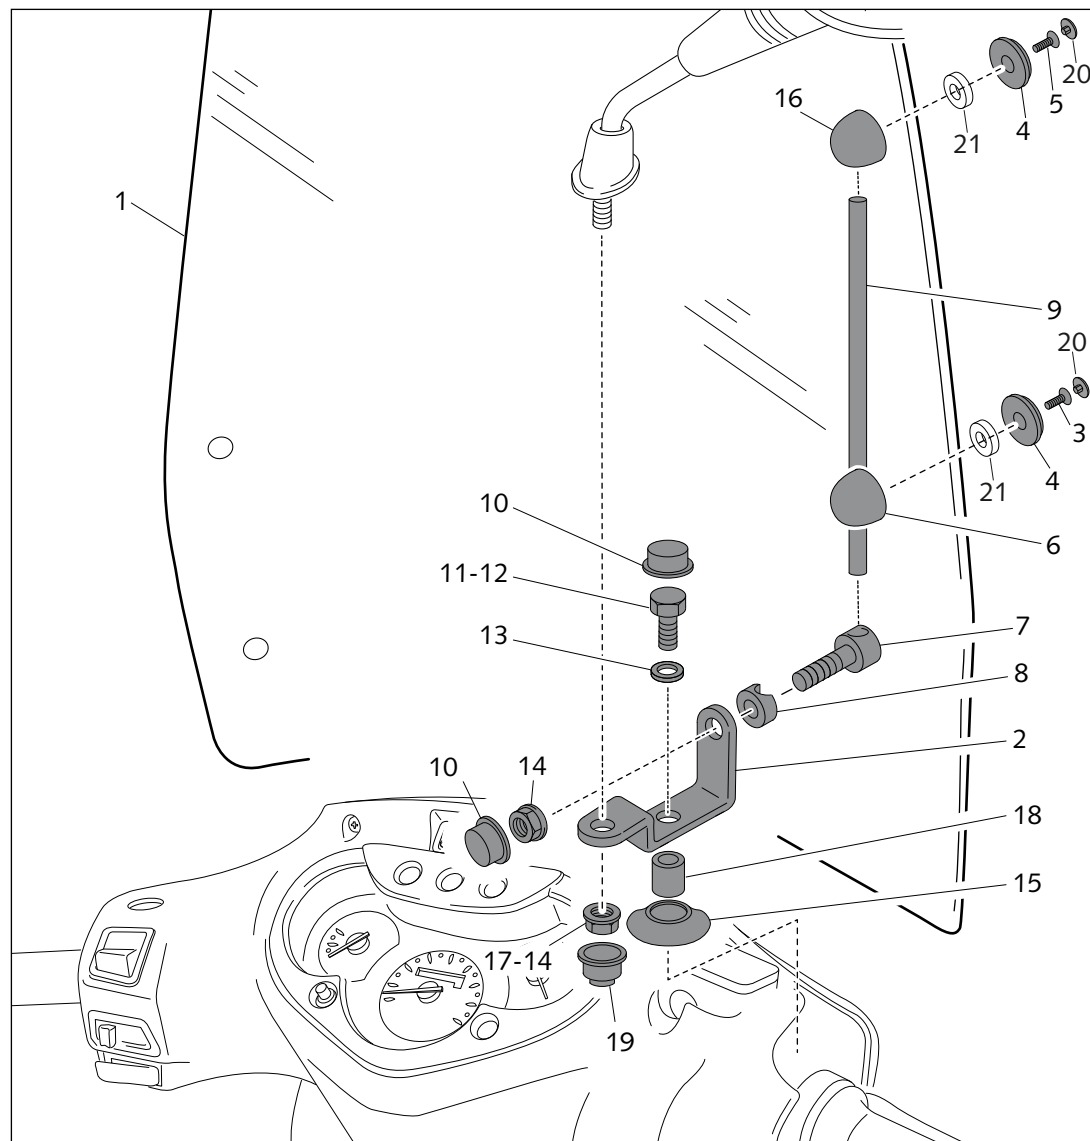

MOTOPLASTIC, S.A.

Molí de la sal, 1 - 08403 Granollers (Barcelona) SPAIN

Tel. 34 93 849 06 33 - Fax 34 93 849 09 88

info@puig.tv - info@puigusa.com

www.puig.tv - www.puigusa.com

PREVENCIÓN

- Usar agua y jabón neutro para limpiar la pantalla.
 - Revisar periódicamente el apriete de la tornillería.
 - Estacionar el scooter en dirección al sol, evitando el efecto lupa que puede dañar algunas partes.
 - Aparcar si es posible en superficies niveladas.
- Gracias por su atención.**

ID.	DESCRIPCIÓN	DESCRIPTION	QTY.
1	Pantalla transparente	Clear windshield	1
2	SopORTE metálico 70x70°xØ8	Metal support 70x70°xØ8	2
3	Tornillo 5,5x14 para rosca a plástico	5,5x14 screw to tight into plastic	2
4	Arandela de plástico	Plastic washer	4
5	Tornillo 5,5x16 para rosca a plástico	5,5x16 screw to tight into plastic	2
6	SopORTE con taladro pasante	Support with drill through	2
7	Tornillo con taladro pasante Ø10,5x32	Screw with drill through	2
8	Arandela con rebaje R10	Special washer	2
9	Calibrado Ø10x220	Ø10x220 bar	2
10	Caperuza plana M8	M8 nut cover	4
11	Tornillo M8/125x45 rosca izq. (lado izq.)	M8/125x45 left fastener (left side)	1
12	Tornillo M8/125x45 (lado derecho)	M8/125x45 (right side)	1
13	Arandela plana M8 DIN 125/A	M8 washer DIN 125/A	2
14	Tuerca M8 DIN 6923	M8 nut cover DIN 6923	3
15	Fuelle tapa taladro	Bellow drill cover	2
16	SopORTE plástico	Plastic support	2
17	Tuerca M8/125 rosca izquierda	M8 nut cover left fastener	1
18	Casquillo Ø10,5xØ14x25	Arrowhead Ø10,5xØ14x25	2
19	Caperuza redonda M8	M8 nut cover	2
20	Tapón tornillo DIN7991	DIN7991 Screw cap	4
21	Arandela espuma adhesiva	Adhesive foam washer	4

CARENABRÍS ADAPTABLE A - WINDSHIELD ADAPTABLE TO
VESPA PRIMAVERA 50/125/150 14'-

Mod.: TS
Ref.: 9029W

Puig

Puig

Vespa