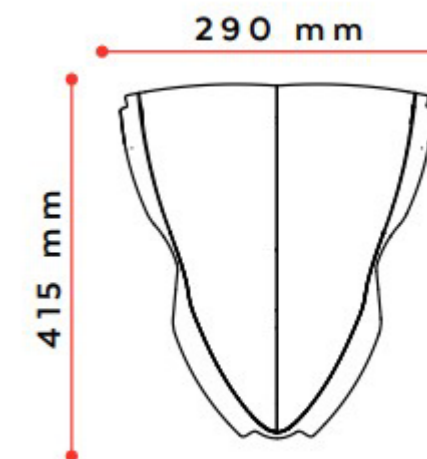

CÚPULA SPORT

REF 8904

8904F -50mm/-1,97in

8904H -50mm/-1,97in

OEM

CÚPULA SPORT

REF 8904

8904F -135mm/-5,31in

8904H -135mm/-5,31in

OEM