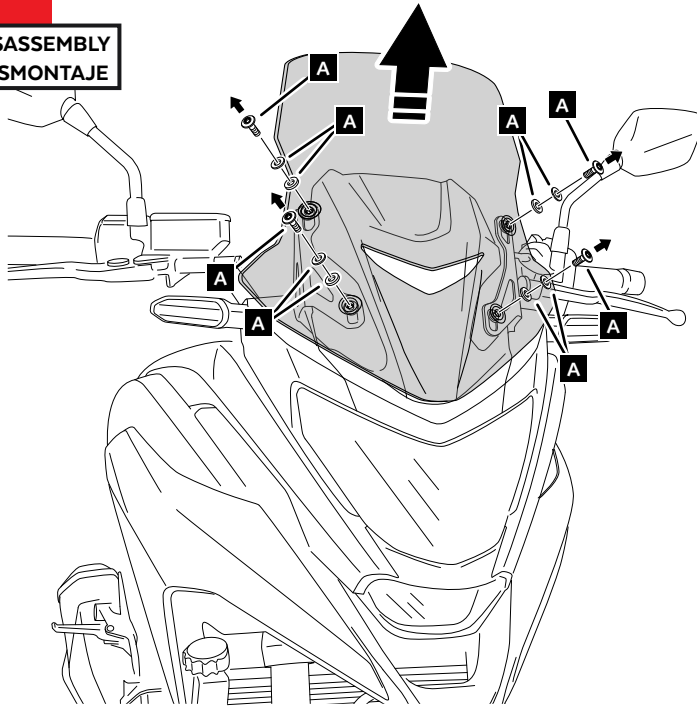

HONDA NC750X '21-

INSTRUCCIONES DE MONTAJE - MOUNTING INSTRUCTIONS - MONTAGEANLEITUNG

1

DISASSEMBLY
DESMONTAJE

A Tornillería original
Original screws