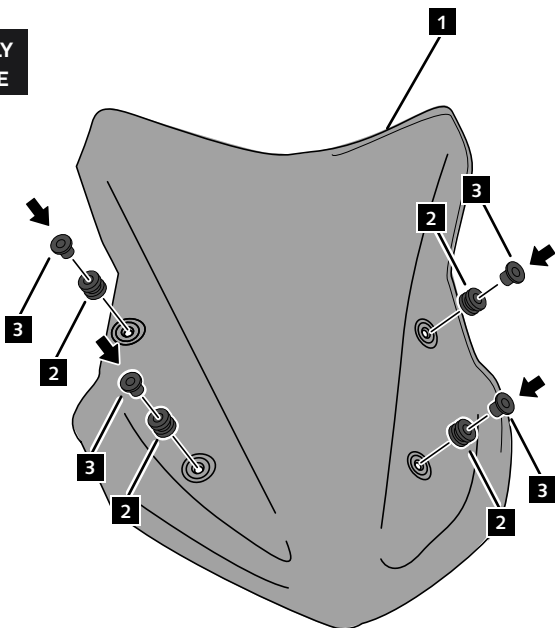

Nº 3
Nº 5

ID.	PIEZA/PART	DESCRIPCIÓN	DESCRIPTION	QTY.	REF.:
1		Cúpula sport	Sport screen	1	20773F/H/W/NM3
2		Silentblock Ø9xØ6x8 mm	Ø9xØ6x8 mm silentblock	4	AROPASACABLES-3
3		Casquillo con valona Ø12xØ6x7,3	Ø12xØ6x7,3 bush with flange	4	CASQUI-1A---750
4		Tornillo allen M5x20 Ø11 ISO 7380	M5x20 Ø11 ISO 7380 allen screw	4	TORNI-I7380-730
5		Tapon tornillo M5 ISO 7380	M5 ISO 7380 screw cap	4	TAPON-----85

* Algunos componentes se suministran montados.
Some components are supplied assembled.

VO.07/21

HONDA NC750X '21-

INSTRUCCIONES DE MONTAJE - MOUNTING INSTRUCTIONS - MONTAGEANLEITUNG

1

DISASSEMBLY
DESMONTAJE

A Tornillería original
Original screws

2

ASSEMBLY
MONTAJE

3

ASSEMBLY
MONTAJE