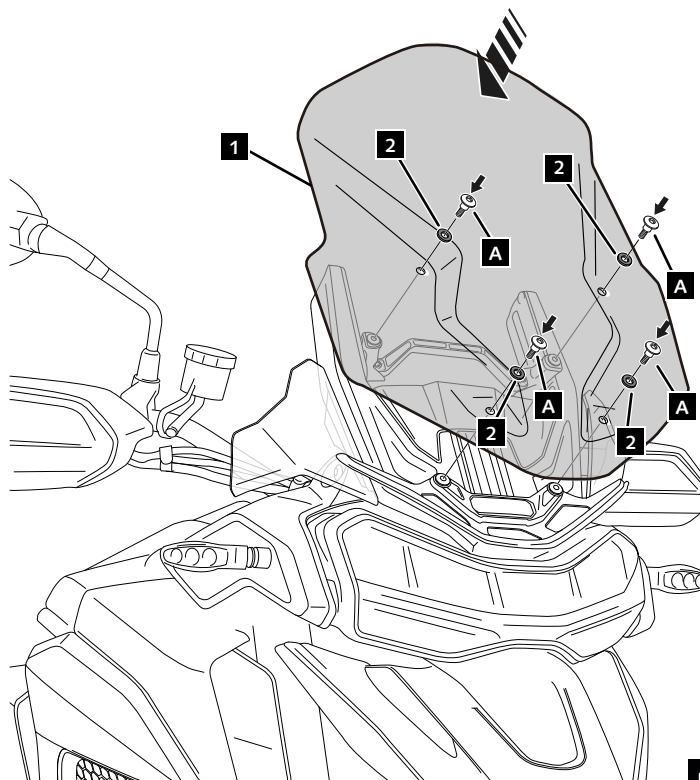

TRIUMPH TIGER 1200 '22-

M O U N T I N G I N S T R U C T I O N S

REF 21394

SPORT SCREEN

ID.	PIEZA/PART	DESCRIPCIÓN	DESCRIPTION	QTY.	REF.:
1		Cúpula SPORT	SPORT Screen	1	21394W/H/F/NM3
2		Arandela de nylon Ø8,2 x Ø13 x 1 mm	Ø8,2 x Ø13 x 1 mm nylon washer	4	ARNV00000000265

TRIUMPH TIGER 1200 '22-

INSTRUCCIONES DE MONTAJE - MOUNTING INSTRUCTIONS - MONTAGEANLEITUNG

1

DISASSEMBLY
DESMONTAJE

A Tornillería original
Original screws

2

ASSEMBLY
MONTAJE

A Tornillería original
Original screws

A  Par de apriete 1,9-2 Nm
Tightening torque 1,9-2 Nm