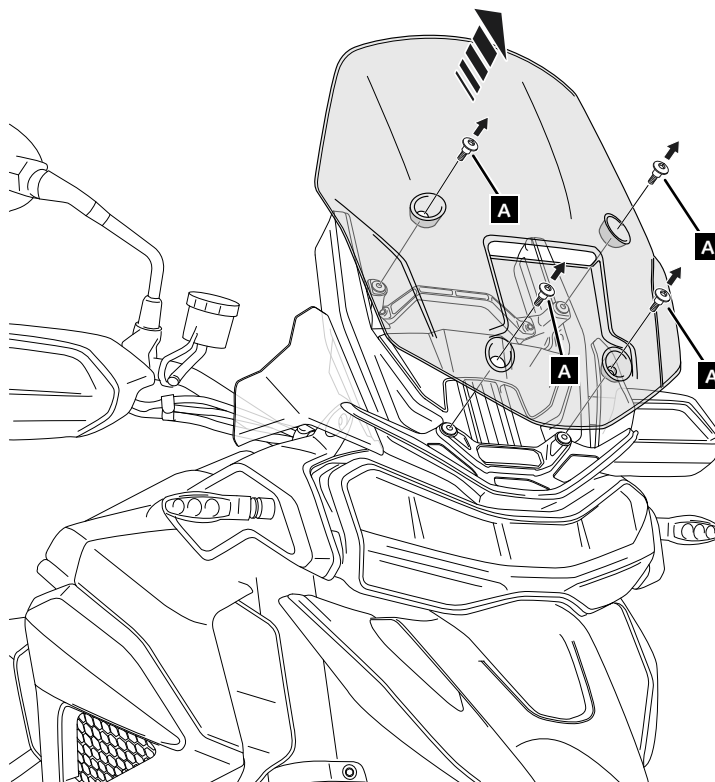

TRIUMPH TIGER 1200 '22-

M O U N T I N G I N S T R U C T I O N S

REF 21394

SPORT SCREEN

ID.	PIEZA/PART	DESCRIPCIÓN	DESCRIPTION	QTY.	REF.:
1		Cúpula SPORT	SPORT Screen	1	21394W/H/F/NM3
2		Arandela de nylon Ø8,2 x Ø13 x 1 mm	Ø8,2 x Ø13 x 1 mm nylon washer	4	ARNV00000000265

TRIUMPH TIGER 1200 '22-

INSTRUCCIONES DE MONTAJE - MOUNTING INSTRUCTIONS - MONTAGEANLEITUNG

1

DISASSEMBLY
DESMONTAJE

A Tornillería original
Original screws

2

ASSEMBLY
MONTAJE

A Tornillería original
Original screws

A  Par de apriete 1,9-2 Nm
Tightening torque 1,9-2 Nm