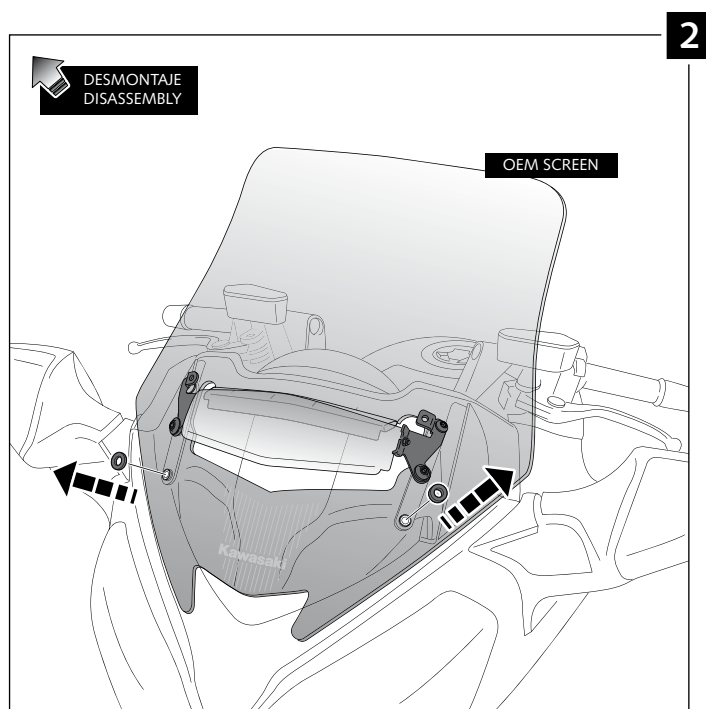

CÚPULA ADAPTABLE A - SCREEN FOR - WINDSCHUTZSCHEIBE FÜR
KAWASAKI GTR 1400 '15 -

Ref.: 7628

ID	PIEZA / PART	DESCRIPCIÓN	DESCRIPTION	QTY	REF.
1		Cúpula	Screen	1	7628H/F/N/WM3

CÚPULA ADAPTABLE A - SCREEN FOR - WINDSCHUTZSCHEIBE FÜR KAWASAKI GTR 1400 '15 -

INSTRUCCIONES DE MONTAJE - MOUNTING INSTRUCTIONS - MONTAGEANLEITUNG

CÚPULA ADAPTABLE A - SCREEN FOR - WINDSCHUTZSCHEIBE FÜR
KAWASAKI GTR 1400 '15 -

INSTRUCCIONES DE MONTAJE - MOUNTING INSTRUCTIONS - MONTAGEANLEITUNG

VISERA MULTIREGULABLE MULTI-ADJUSTABLE VISOR

CÚPULA TIPO
TYPE WINDSCREEN **A**

CÚPULA TIPO
TYPE WINDSCREEN **B**

CÚPULA TIPO
TYPE WINDSCREEN **C**

Ref.: 6007

Ref.: 5852

Ref.: 5853

Ahumado/Smoke

Transparente/Clear

1 persona
1 person

15 min

Fácil - Easy

Media-Intermediate

Difícil-Difficult

Nota/Note:

Si la visera se suministra con la cúpula Puig, no será necesario realizar los agujeros por que ya vienen incorporados.