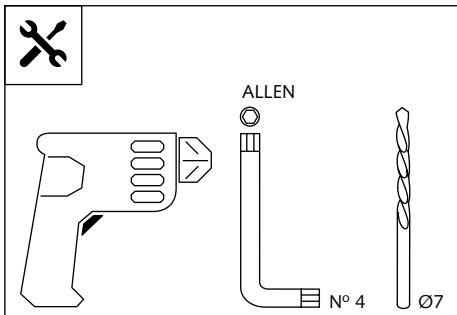

INSTRUCCIONES DE MONTAJE - MOUNTING INSTRUCTIONS - MONTAGEANLEITUNG

CÚPULA ADAPTABLE A - SCREEN FOR - WINDSCHUTZSCHEIBE FÜR
KAWASAKI GTR 1400 '15 -

INSTRUCCIONES DE MONTAJE - MOUNTING INSTRUCTIONS - MONTAGEANLEITUNG

Transparente/Clear

1 persona
1 person

15 min

Fácil - Easy

Media-Intermediate

Difícil-Difficult

Nota/Note:

Si la visera se suministra con la cúpula Puig, no será necesario realizar los agujeros por que ya vienen incorporados.