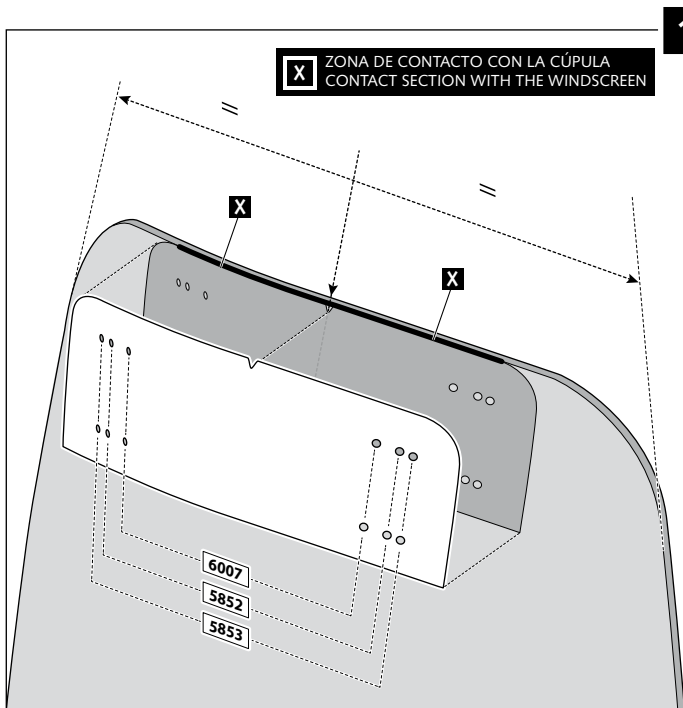

VISERA MULTIREGULABLE MULTI-ADJUSTABLE VISOR

INSTRUCCIONES DE MONTAJE - MOUNTING INSTRUCTIONS - MONTAGEANLEITUNG

TIPO/TYPER A - TIPO/TYPER A - TIPO/TYPER A