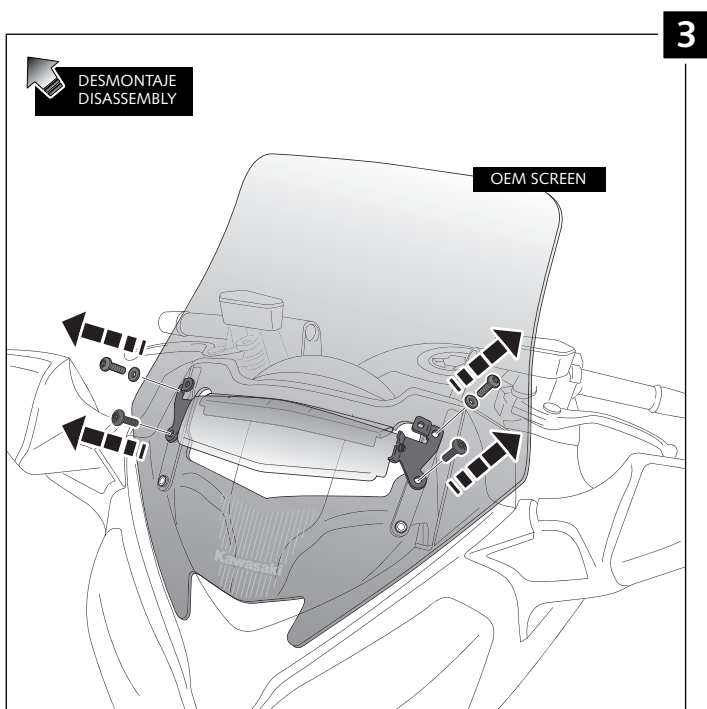

CÚPULA ADAPTABLE A - SCREEN FOR - WINDSCHUTZSCHEIBE FÜR
KAWASAKI GTR 1400 '15 -

Ref.: 7628

ID	PIEZA / PART	DESCRIPCIÓN	DESCRIPTION	QTY	REF.
1		Cúpula	Screen	1	7628H/F/N/WM3

CÚPULA ADAPTABLE A - SCREEN FOR - WINDSCHUTZSCHEIBE FÜR KAWASAKI GTR 1400 '15 -

INSTRUCCIONES DE MONTAJE - MOUNTING INSTRUCTIONS - MONTAGEANLEITUNG

CÚPULA ADAPTABLE A - SCREEN FOR - WINDSCHUTZSCHEIBE FÜR
KAWASAKI GTR 1400 '15 -

INSTRUCCIONES DE MONTAJE - MOUNTING INSTRUCTIONS - MONTAGEANLEITUNG

Transparente/Clear

1 persona
1 person

15 min

Fácil - Easy

Media-Intermediate

Difícil-Difficult

Nota/Note:

Si la visera se suministra con la cúpula Puig, no será necesario realizar los agujeros por que ya vienen incorporados.