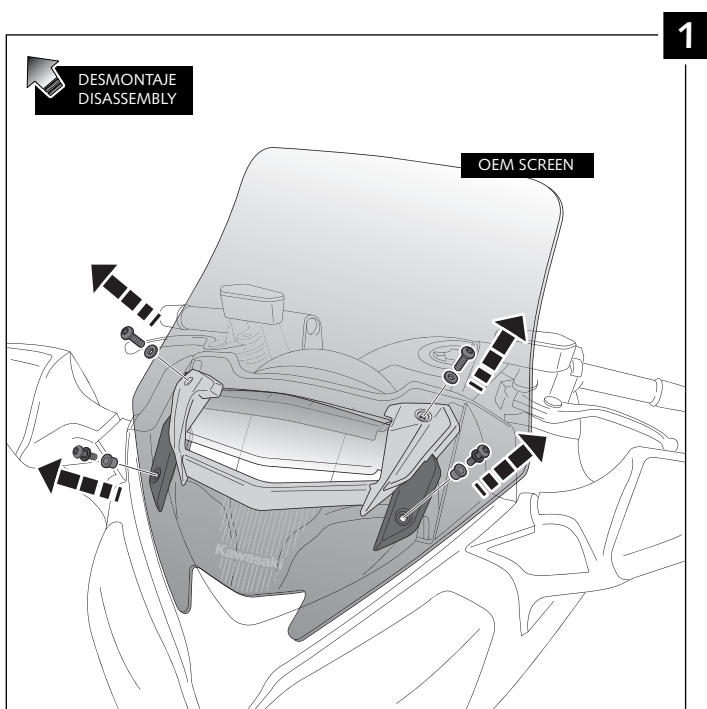

CÚPULA ADAPTABLE A - SCREEN FOR - WINDSCHUTZSCHEIBE FÜR
KAWASAKI GTR 1400 '15 -

Ref.: 7628

ID	PIEZA / PART	DESCRIPCIÓN	DESCRIPTION	QTY	REF.
1		Cúpula	Screen	1	7628H/F/N/WM3

CÚPULA ADAPTABLE A - SCREEN FOR - WINDSCHUTZSCHEIBE FÜR KAWASAKI GTR 1400 '15 -

INSTRUCCIONES DE MONTAJE - MOUNTING INSTRUCTIONS - MONTAGEANLEITUNG

CÚPULA ADAPTABLE A - SCREEN FOR - WINDSCHUTZSCHEIBE FÜR
KAWASAKI GTR 1400 '15 -

INSTRUCCIONES DE MONTAJE - MOUNTING INSTRUCTIONS - MONTAGEANLEITUNG

Transparente/Clear

1 persona
1 person

15 min

Fácil - Easy

Media-Intermediate

Difícil-Difficult

Nota/Note:

Si la visera se suministra con la cúpula Puig, no será necesario realizar los agujeros por que ya vienen incorporados.

If the visor is supplied along with the windscreen, the windscreen will come factory-drilled so no drilling is necessary.

ID.	PIEZA / PART	DESCRIPCIÓN	DESCRIPTION	QTY.
1		Visera	Visor	1
2		Plantilla	Template	1
3		Mecanismo multiregulable	Multi-adjustable mechanism	2
4		Tapeta	Cap	4
5		Tornillo rosca plástico M6x12	Plastic thread fastener M6x12	8