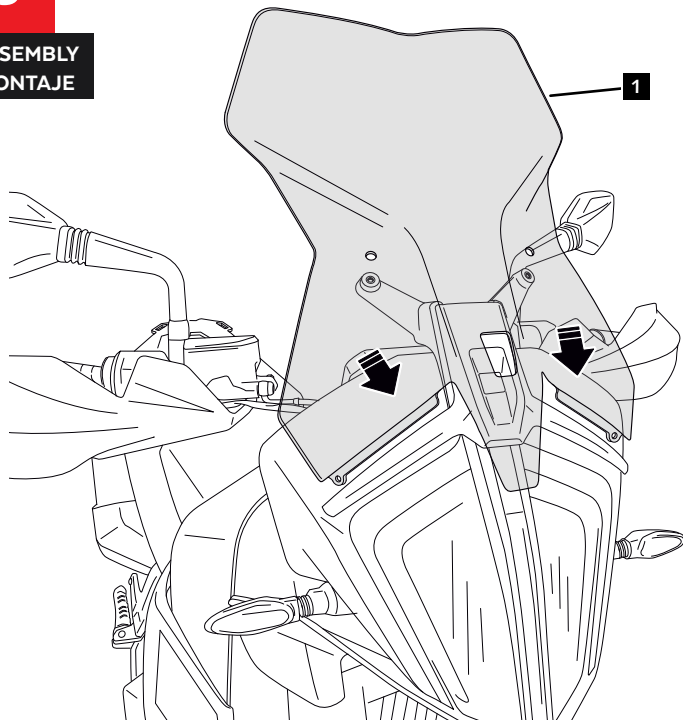

A Tornillería original
Original screw

2

**DISASSEMBLY
DESMONTAJE**

A Tornillería original
Original screw

3

**ASSEMBLY
MONTAJE**

4

**ASSEMBLY
MONTAJE**

A Tornillería original
Original screw

VISERA MULTIREGULABLE MULTI-ADJUSTABLE VISOR

CÚPULA TIPO
TYPE WINDSCREEN **A**

CÚPULA TIPO
TYPE WINDSCREEN **B**

CÚPULA TIPO
TYPE WINDSCREEN **C**

Ref.: 6007

Ref.: 5852

ID.	PIEZA / PART	DESCRIPCIÓN	DESCRIPTION	QTY.
1		Visera	Visor	1
2		Plantilla	Template	1
3		Mecanismo multiregulable	Multi-adjustable mechanism	2
4		Tapeta	Cap	4
5		Tornillo rosca plástico M6x12	Plastic thread fastener M6x12	8