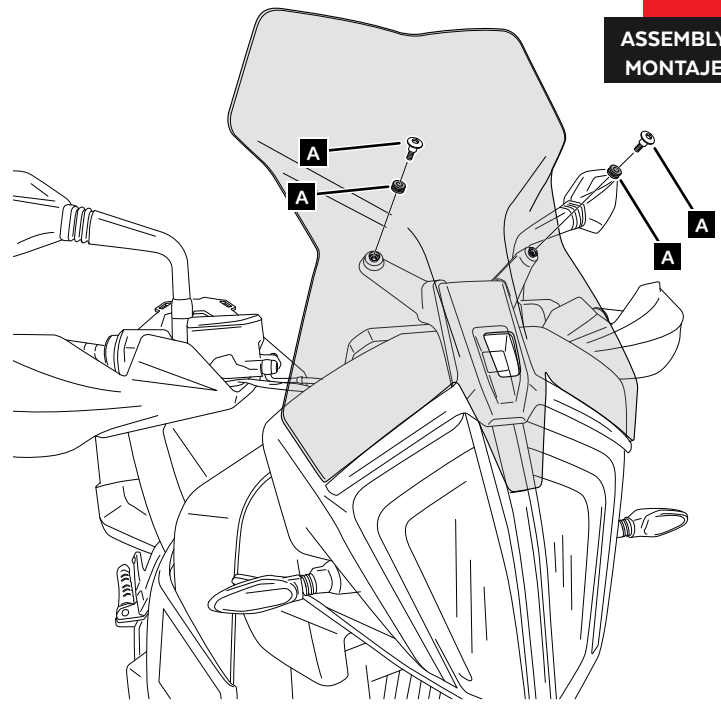

T30

ID.	PIEZA/PART	DESCRIPCIÓN	DESCRIPTION	QTY.	REF.:
1		Cúpula touring	Touring screen	1	3587F/H/WM3

KTM 790 ADVENTURE '19-

INSTRUCCIONES DE MONTAJE - MOUNTING INSTRUCTIONS - MONTAGEANLEITUNG

1

**DISASSEMBLY
DESMONTAJE**

A Tornillería original
Original screw

2

**DISASSEMBLY
DESMONTAJE**

A Tornillería original
Original screw

3

**ASSEMBLY
MONTAJE**

4

**ASSEMBLY
MONTAJE**

A Tornillería original
Original screw

VISERA MULTIREGULABLE MULTI-ADJUSTABLE VISOR

CÚPULA TIPO
TYPE WINDSCREEN **A**

CÚPULA TIPO
TYPE WINDSCREEN **B**

CÚPULA TIPO
TYPE WINDSCREEN **C**

Ref.: 6007

Ref.: 5852

ID.	PIEZA / PART	DESCRIPCIÓN	DESCRIPTION	QTY.
1		Visera	Visor	1
2		Plantilla	Template	1
3		Mecanismo multiregulable	Multi-adjustable mechanism	2
4		Tapeta	Cap	4
5		Tornillo rosca plástico M6x12	Plastic thread fastener M6x12	8