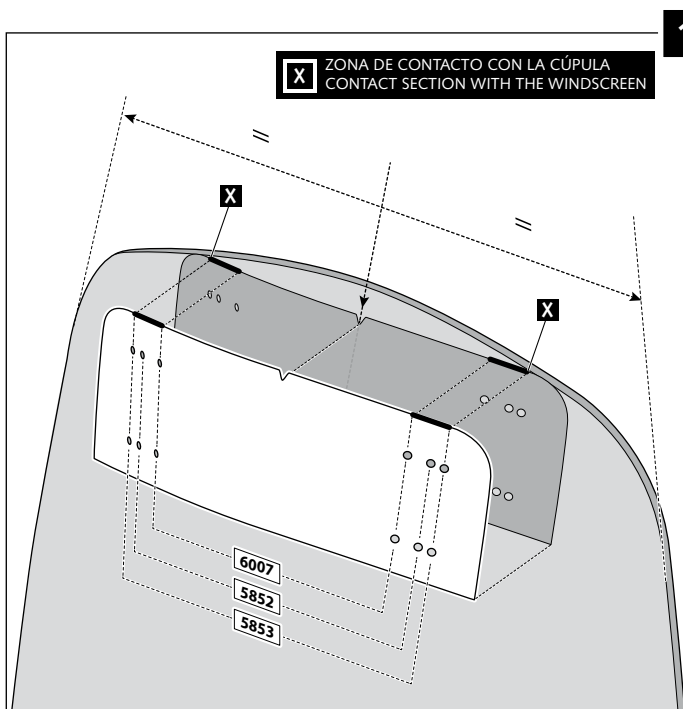

ID.	PIEZA / PART	DESCRIPCIÓN	DESCRIPTION	QTY.
1		Visera	Visor	1
2		Plantilla	Template	1
3		Mecanismo multiregulable	Multi-adjustable mechanism	2
4		Tapeta	Cap	4
5		Tornillo rosca plástico M6x12	Plastic thread fastener M6x12	8

VISERA MULTIREGULABLE MULTI-ADJUSTABLE VISOR

INSTRUCCIONES DE MONTAJE - MOUNTING INSTRUCTIONS - MONTAGEANLEITUNG

TIPO/TYPO A - TIPO/TYPO A - TIPO/TYPO A

VISERA MULTIREGULABLE MULTI-ADJUSTABLE VISOR

INSTRUCCIONES DE MONTAJE - MOUNTING INSTRUCTIONS - MONTAGEANLEITUNG

TIPO/TYPE B - TIPO/TYPE B - TIPO/TYPE B

VISERA MULTIREGULABLE MULTI-ADJUSTABLE VISOR

INSTRUCCIONES DE MONTAJE - MOUNTING INSTRUCTIONS - MONTAGEANLEITUNG

TIPO/TYPE C - TIPO/TYPE C - TIPO/TYPE C