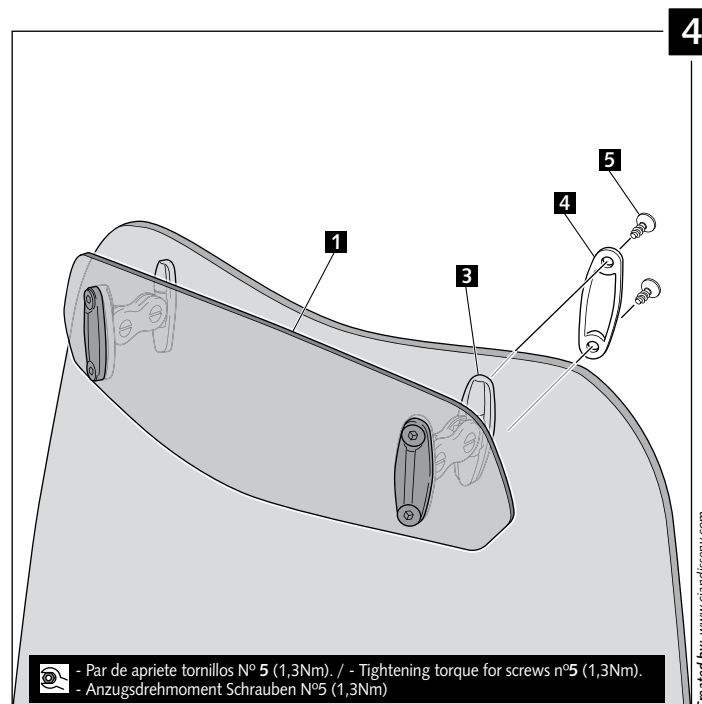

VISERA MULTIREGULABLE MULTI-ADJUSTABLE VISOR

INSTRUCCIONES DE MONTAJE - MOUNTING INSTRUCTIONS - MONTAGEANLEITUNG

TIPO/TYPER A - TIPO/TYPER A - TIPO/TYPER A

VISERA MULTIREGULABLE MULTI-ADJUSTABLE VISOR

INSTRUCCIONES DE MONTAJE - MOUNTING INSTRUCTIONS - MONTAGEANLEITUNG

TIPO/TYPE B - TIPO/TYPE B - TIPO/TYPE B

VISERA MULTIREGULABLE MULTI-ADJUSTABLE VISOR

INSTRUCCIONES DE MONTAJE - MOUNTING INSTRUCTIONS - MONTAGEANLEITUNG

TIPO/TYPER C - TIPO/TYPER C - TIPO/TYPER C

SOPORTE ELEVADOR ADAPTABLE A - ELEVATOR SUPPORT FOR - HEBEBÜGEL FÜR HONDA AFRICA TWIN '16- / AFRICA TWIN ADV. SPORT '18-