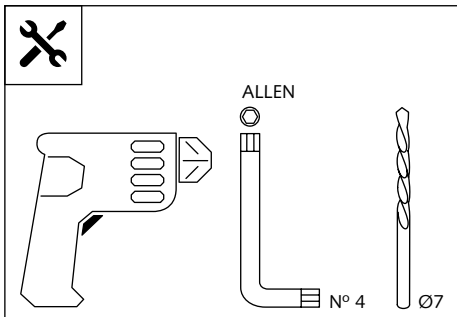

CÚPULA ADAPTABLE A - DOME FOR - SCHEIBE FÜR HONDA AFRICA TWIN '16- / AFRICA TWIN ADV. SPORT '18-

INSTRUCCIONES DE MONTAJE - MOUNTING INSTRUCTIONS - MONTAGEANLEITUNG

VISERA MULTIREGULABLE MULTI-ADJUSTABLE VISOR

1 persona
 1 person

15 min

Fácil - Easy

Media-Intermediate

Difícil-Difficult

Nota/Note:

Si la visera se suministra con la cúpula Puig, no será necesario realizar los agujeros por que ya vienen incorporados.