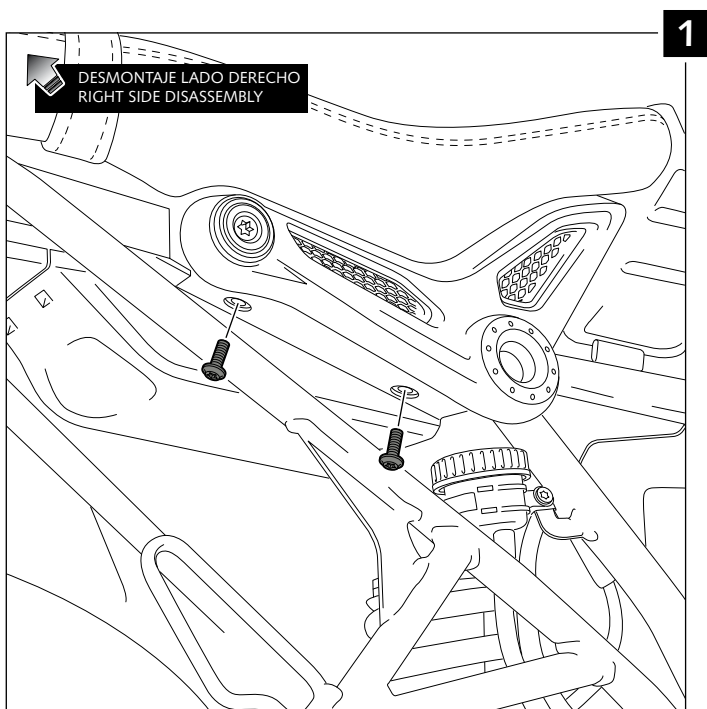

## TAPAS LATERALES ADAPTABLES A - INFILL PANELS ADAPTABLE TO - SEITENVERKLEIDUNGEN FÜR BMW R NINE T SCRAMBLER/ RACER/ PURE/ URBAN G/ URBAN S

**Ref.: 9590**

1 persona  
1 person

40 min

Fácil - Easy  
Media-Intermediate  
Difícil-Difficult

ID	PIEZA / PART	DESCRIPCIÓN	DESCRIPTION	QTY	REF.
1		Tapa lateral derecha (R)	Right side cover (R)	1	SOPEMB--14-9590
2		Tapa lateral izquierda (L)	Left side cover (L)	1	SOPEMB--14-9590
3		Soporte metálico derecho (R)	Right metal suport (R)	1	SOPOR-2P-7-9590
4		Soporte metálico izquierdo (L)	Left metal suport (L)	1	SOPOR-2P-7-9590
5		Tornillo Allen Inox M4x10 Ø7 ISO7380	M4x10 Ø7 ISO7380 Allen Inox screw	6	TORNI-I7380_753
6		Arandela de goma Ø4,5 x Ø11 x 2mm	Ø4,5 x Ø11 x 2mm Rubber washer	6	ARAND-EPDM__722
7		Arandela de nylon M4x0.5mm	M4x0.5mm nylon washer	6	ARNV00000000311
8		Casquillo Ø14 x Ø8 x 6mm	Ø14 x Ø8 x 6mm arrowhead	4	CASQUI____208
9		Tornillo Allen Inox M5x20 Ø11 ISO7380	M5x20 Ø11 ISO7380 Allen Inox screw	4	TORNI-I7380_730
10		Kit adhesivos	Stickers set	1	ADHESI____248

TAPAS LATERALES ADAPTABLES A - INFILL PANELS ADAPTABLE TO - SEITENVERKLEIDUNGEN FÜR  
**BMW R NINE T**  
**SCRAMBLER/ RACER/ PURE/ URBAN G/ URBAN S**

INSTRUCCIONES DE MONTAJE - MOUNTING INSTRUCTIONS - MONTAGEANLEITUNG

TAPAS LATERALES ADAPTABLES A - INFILL PANELS ADAPTABLE TO - SEITENVERKLEIDUNGEN FÜR  
**BMW R NINE T  
 SCRAMBLER/ RACER/ PURE/ URBAN G/ URBAN S**

INSTRUCCIONES DE MONTAJE - MOUNTING INSTRUCTIONS - MONTAGEANLEITUNG