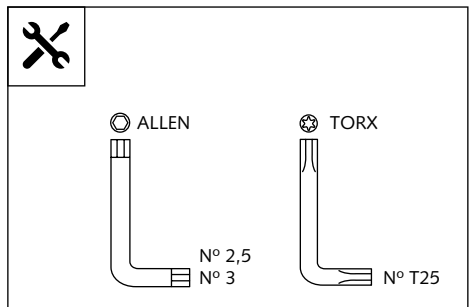

## TAPAS LATERALES ADAPTABLES A - INFILL PANELS ADAPTABLE TO - SEITENVERKLEIDUNGEN FÜR BMW R NINE T SCRAMBLER/ RACER/ PURE/ URBAN G/ URBAN S

**Ref.: 9590**

1 persona  
1 person

40 min

Fácil - Easy  
Media-Intermediate  
Difícil-Difficult

ID	PIEZA / PART	DESCRIPCIÓN	DESCRIPTION	QTY	REF.
1		Tapa lateral derecha (R)	Right side cover (R)	1	SOPEMB--14-9590
2		Tapa lateral izquierda (L)	Left side cover (L)	1	SOPEMB--14-9590
3		Soporte metálico derecho (R)	Right metal suport (R)	1	SOPOR-2P-7-9590
4		Soporte metálico izquierdo (L)	Left metal suport (L)	1	SOPOR-2P-7-9590
5		Tornillo Allen Inox M4x10 Ø7 ISO7380	M4x10 Ø7 ISO7380 Allen Inox screw	6	TORNI-I7380_753
6		Arandela de goma Ø4,5 x Ø11 x 2mm	Ø4,5 x Ø11 x 2mm Rubber washer	6	ARAND-EPDM__722
7		Arandela de nylon M4x0.5mm	M4x0.5mm nylon washer	6	ARNV00000000311
8		Casquillo Ø14 x Ø8 x 6mm	Ø14 x Ø8 x 6mm arrowhead	4	CASQUI____208
9		Tornillo Allen Inox M5x20 Ø11 ISO7380	M5x20 Ø11 ISO7380 Allen Inox screw	4	TORNI-I7380_730
10		Kit adhesivos	Stickers set	1	ADHESI____248

TAPAS LATERALES ADAPTABLES A - INFILL PANELS ADAPTABLE TO - SEITENVERKLEIDUNGEN FÜR  
**BMW R NINE T**  
**SCRAMBLER/ RACER/ PURE/ URBAN G/ URBAN S**

INSTRUCCIONES DE MONTAJE - MOUNTING INSTRUCTIONS - MONTAGEANLEITUNG

TAPAS LATERALES ADAPTABLES A - INFILL PANELS ADAPTABLE TO - SEITENVERKLEIDUNGEN FÜR  
**BMW R NINE T  
 SCRAMBLER/ RACER/ PURE/ URBAN G/ URBAN S**

INSTRUCCIONES DE MONTAJE - MOUNTING INSTRUCTIONS - MONTAGEANLEITUNG