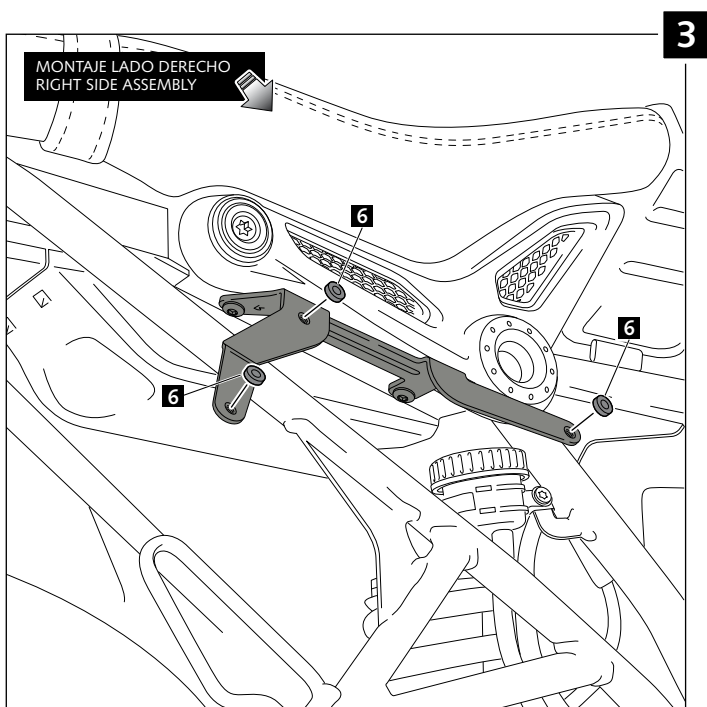

## TAPAS LATERALES ADAPTABLES A - INFILL PANELS ADAPTABLE TO - SEITENVERKLEIDUNGEN FÜR BMW R NINE T SCRAMBLER/ RACER/ PURE/ URBAN G/ URBAN S

**Ref.: 9590**

1 persona  
1 person

40 min

Fácil - Easy  
Media-Intermediate  
Difícil-Difficult

ID	PIEZA / PART	DESCRIPCIÓN	DESCRIPTION	QTY	REF.
1		Tapa lateral derecha (R)	Right side cover (R)	1	SOPEMB--14-9590
2		Tapa lateral izquierda (L)	Left side cover (L)	1	SOPEMB--14-9590
3		Soporte metálico derecho (R)	Right metal suport (R)	1	SOPOR-2P-7-9590
4		Soporte metálico izquierdo (L)	Left metal suport (L)	1	SOPOR-2P-7-9590
5		Tornillo Allen Inox M4x10 Ø7 ISO7380	M4x10 Ø7 ISO7380 Allen Inox screw	6	TORNI-I7380_753
6		Arandela de goma Ø4,5 x Ø11 x 2mm	Ø4,5 x Ø11 x 2mm Rubber washer	6	ARAND-EPDM__722
7		Arandela de nylon M4x0.5mm	M4x0.5mm nylon washer	6	ARNV00000000311
8		Casquillo Ø14 x Ø8 x 6mm	Ø14 x Ø8 x 6mm arrowhead	4	CASQUI____208
9		Tornillo Allen Inox M5x20 Ø11 ISO7380	M5x20 Ø11 ISO7380 Allen Inox screw	4	TORNI-I7380_730
10		Kit adhesivos	Stickers set	1	ADHESI____248

TAPAS LATERALES ADAPTABLES A - INFILL PANELS ADAPTABLE TO - SEITENVERKLEIDUNGEN FÜR  
**BMW R NINE T**  
**SCRAMBLER/ RACER/ PURE/ URBAN G/ URBAN S**

INSTRUCCIONES DE MONTAJE - MOUNTING INSTRUCTIONS - MONTAGEANLEITUNG

TAPAS LATERALES ADAPTABLES A - INFILL PANELS ADAPTABLE TO - SEITENVERKLEIDUNGEN FÜR  
**BMW R NINE T  
 SCRAMBLER/ RACER/ PURE/ URBAN G/ URBAN S**

INSTRUCCIONES DE MONTAJE - MOUNTING INSTRUCTIONS - MONTAGEANLEITUNG