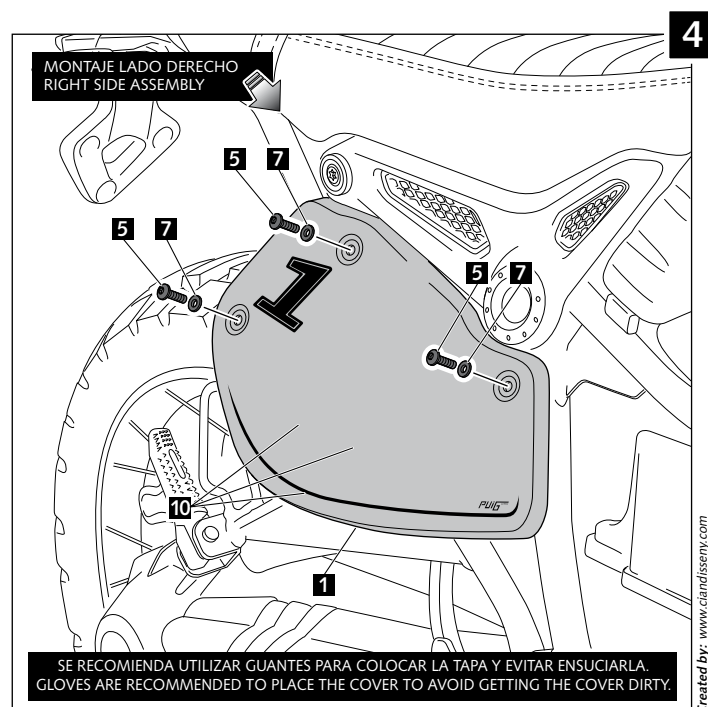

## TAPAS LATERALES ADAPTABLES A - INFILL PANELS ADAPTABLE TO - SEITENVERKLEIDUNGEN FÜR BMW R NINE T SCRAMBLER/ RACER/ PURE/ URBAN G/ URBAN S

**Ref.: 9590**

1 persona  
1 person

40 min

Fácil - Easy  
Media-Intermediate  
Difícil-Difficult

ID	PIEZA / PART	DESCRIPCIÓN	DESCRIPTION	QTY	REF.
1		Tapa lateral derecha (R)	Right side cover (R)	1	SOPEMB--14-9590
2		Tapa lateral izquierda (L)	Left side cover (L)	1	SOPEMB--14-9590
3		Soporte metálico derecho (R)	Right metal suport (R)	1	SOPOR-2P-7-9590
4		Soporte metálico izquierdo (L)	Left metal suport (L)	1	SOPOR-2P-7-9590
5		Tornillo Allen Inox M4x10 Ø7 ISO7380	M4x10 Ø7 ISO7380 Allen Inox screw	6	TORNI-I7380_753
6		Arandela de goma Ø4,5 x Ø11 x 2mm	Ø4,5 x Ø11 x 2mm Rubber washer	6	ARAND-EPDM__722
7		Arandela de nylon M4x0.5mm	M4x0.5mm nylon washer	6	ARNV00000000311
8		Casquillo Ø14 x Ø8 x 6mm	Ø14 x Ø8 x 6mm arrowhead	4	CASQUI____208
9		Tornillo Allen Inox M5x20 Ø11 ISO7380	M5x20 Ø11 ISO7380 Allen Inox screw	4	TORNI-I7380_730
10		Kit adhesivos	Stickers set	1	ADHESI____248

TAPAS LATERALES ADAPTABLES A - INFILL PANELS ADAPTABLE TO - SEITENVERKLEIDUNGEN FÜR  
**BMW R NINE T**  
**SCRAMBLER/ RACER/ PURE/ URBAN G/ URBAN S**

INSTRUCCIONES DE MONTAJE - MOUNTING INSTRUCTIONS - MONTAGEANLEITUNG

TAPAS LATERALES ADAPTABLES A - INFILL PANELS ADAPTABLE TO - SEITENVERKLEIDUNGEN FÜR  
**BMW R NINE T  
 SCRAMBLER/ RACER/ PURE/ URBAN G/ URBAN S**

INSTRUCCIONES DE MONTAJE - MOUNTING INSTRUCTIONS - MONTAGEANLEITUNG