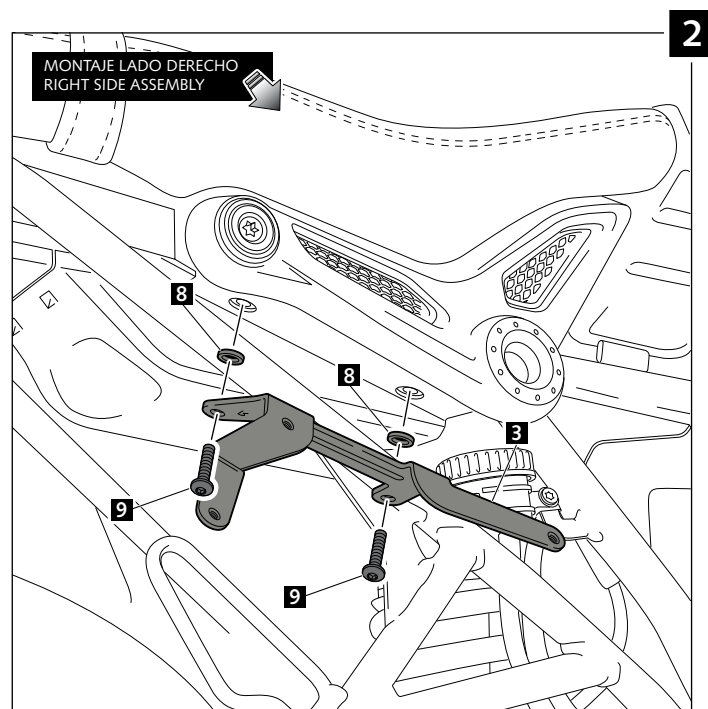

## TAPAS LATERALES ADAPTABLES A - INFILL PANELS ADAPTABLE TO - SEITENVERKLEIDUNGEN FÜR BMW R NINE T SCRAMBLER/ RACER/ PURE/ URBAN G/ URBAN S

**Ref.: 9590**

1 persona  
1 person

40 min

Fácil - Easy  
Media-Intermediate  
Difícil-Difficult

ID	PIEZA / PART	DESCRIPCIÓN	DESCRIPTION	QTY	REF.
1		Tapa lateral derecha (R)	Right side cover (R)	1	SOPEMB--14-9590
2		Tapa lateral izquierda (L)	Left side cover (L)	1	SOPEMB--14-9590
3		Soporte metálico derecho (R)	Right metal suport (R)	1	SOPOR-2P-7-9590
4		Soporte metálico izquierdo (L)	Left metal suport (L)	1	SOPOR-2P-7-9590
5		Tornillo Allen Inox M4x10 Ø7 ISO7380	M4x10 Ø7 ISO7380 Allen Inox screw	6	TORNI-I7380_753
6		Arandela de goma Ø4,5 x Ø11 x 2mm	Ø4,5 x Ø11 x 2mm Rubber washer	6	ARAND-EPDM__722
7		Arandela de nylon M4x0.5mm	M4x0.5mm nylon washer	6	ARNV00000000311
8		Casquillo Ø14 x Ø8 x 6mm	Ø14 x Ø8 x 6mm arrowhead	4	CASQUI____208
9		Tornillo Allen Inox M5x20 Ø11 ISO7380	M5x20 Ø11 ISO7380 Allen Inox screw	4	TORNI-I7380_730
10		Kit adhesivos	Stickers set	1	ADHESI____248

TAPAS LATERALES ADAPTABLES A - INFILL PANELS ADAPTABLE TO - SEITENVERKLEIDUNGEN FÜR  
**BMW R NINE T**  
**SCRAMBLER/ RACER/ PURE/ URBAN G/ URBAN S**

INSTRUCCIONES DE MONTAJE - MOUNTING INSTRUCTIONS - MONTAGEANLEITUNG

TAPAS LATERALES ADAPTABLES A - INFILL PANELS ADAPTABLE TO - SEITENVERKLEIDUNGEN FÜR  
**BMW R NINE T  
 SCRAMBLER/ RACER/ PURE/ URBAN G/ URBAN S**

INSTRUCCIONES DE MONTAJE - MOUNTING INSTRUCTIONS - MONTAGEANLEITUNG