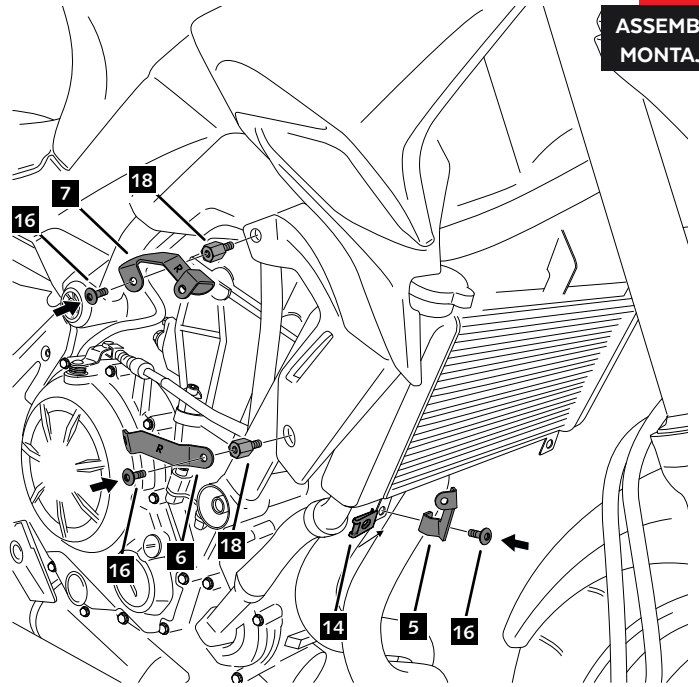

KAWASAKI Z650 '20-

M O U N T I N G I N S T R U C T I O N S

REF 20328

NAKED SPOILERS

ID.	PIEZA/PART	DESCRIPCIÓN	DESCRIPTION	QTY.	REF.:
1		Tapa derecha	Right cover	1	10770JM3
2		Deflector derecho	Right deflector	1	20329N/VM3
3		Tapa Izquierda	Left cover	1	10770JM3
4		Deflector izquierdo	Left deflector	1	20329N/VM3
5		Soporte derecho R1	Right support R1	1	SOPOR6P4R120328
6		Soporte derecho R2	Right support R2	1	SOPOR6P4R220328
7		Soporte derecho R3	Right support R3	1	SOPOR6P4R320328
8		Soporte izquierdo L1	Left support L1	1	SOPOR6P4L120328
9		Soporte izquierdo L2	Left support L2	1	SOPOR6P4L220328
10		Soporte izquierdo L3	Left support L3	1	SOPOR6P4L320328
11		Arandela de nylon M4x0,5	M4x0,5 nylon washer	4	ARNV00000000311
12		Tornillo M4x16 ISO 7380	Tornillo M4x16 ISO 7380	4	TORNIAI7380-310
13		Silentblock M4	M4 silentblock	4	SILENBTM4---062
14		Tuerca de clip M5	M5 clip nut	2	TUERCA-TRT-M5--
15		Tornillo allen M5x16 Ø11 ISO 7380	M5x16 Ø11 ISO 7380 allen screw	6	TORNI-AI----520
16		Tornillo allen M5x11 Ø11 ISO 7380	M5x11 Ø11 ISO 7380 allen screw	6	TORNI-I7380-493
17		Tornillo especial M5x15 Long Hexagonal 14 (rosca int M5x12)	Tornillo especial M5x15 Long Hexagonal 14 (rosca int M5x12)	1	TORNI-EM5---513
18		Tornillo especial M5x17 Long Hexagonal 20 (rosca int M5x15)	Tornillo especial M5x17 Long Hexagonal 20 (rosca int M5x15)	2	TORNI-EC----664
19		Tornillo especial M5x16 Long Hexagonal 40 (rosca int M5x16)	Tornillo especial M5x16 Long Hexagonal 40 (rosca int M5x16)	1	TORNI-E-----859
20		Tapón tornillo M5 ISO 7380	M5 ISO 7380 allen screw cap	6	TAPON-----85
21		Silentblock Ø9xØ6x8mm	Ø9xØ6x8mm silentblock	6	AROPASACABLES-3
22		Casquillo con valona Ø12xØ6,8x7,3	Ø12xØ6,8x7,3 bush with flange	6	CASQUI-1A---750

KAWASAKI Z650 '20-

INSTRUCCIONES DE MONTAJE - MOUNTING INSTRUCTIONS - MONTAGEANLEITUNG

1

LADO DERECHO - RIGHT SIDE - RECHTE SEITE

DISASSEMBLY
DESMONTAJE

A Componentes originales
Original components

2

ASSEMBLY
MONTAJE