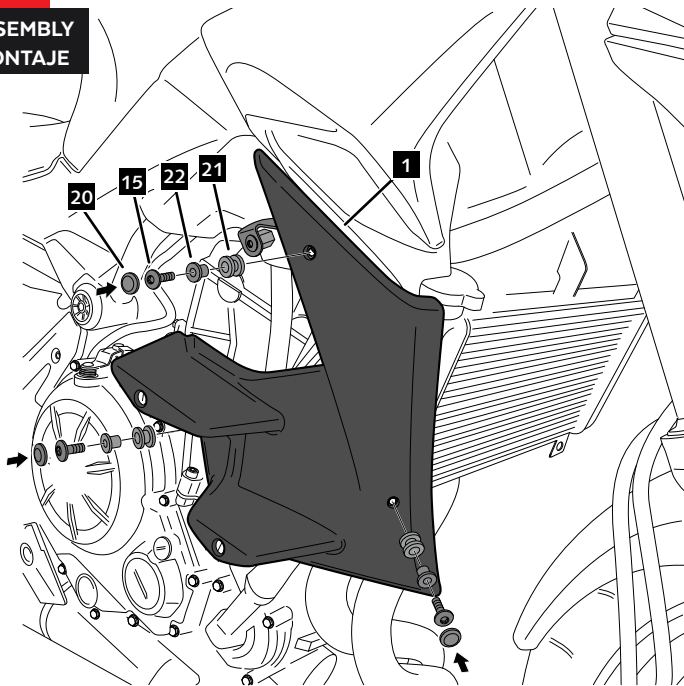

3

ASSEMBLY
MONTAJE