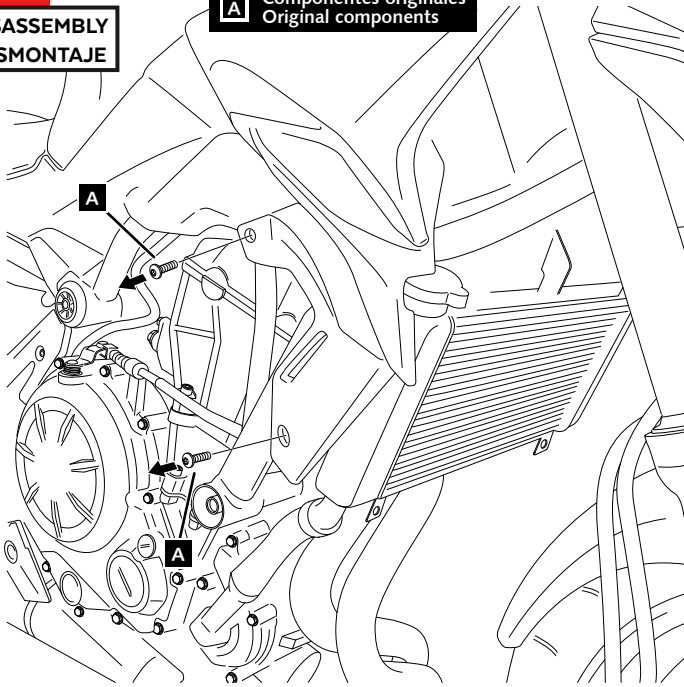

KAWASAKI Z650 '20-

M O U N T I N G I N S T R U C T I O N S

REF 20328

NAKED SPOILERS

ID.	PIEZA/PART	DESCRIPCIÓN	DESCRIPTION	QTY.	REF.:
1		Tapa derecha	Right cover	1	10770JM3
2		Deflector derecho	Right deflector	1	20329N/VM3
3		Tapa Izquierda	Left cover	1	10770JM3
4		Deflector izquierdo	Left deflector	1	20329N/VM3
5		Soporte derecho R1	Right support R1	1	SOPOR6P4R120328
6		Soporte derecho R2	Right support R2	1	SOPOR6P4R220328
7		Soporte derecho R3	Right support R3	1	SOPOR6P4R320328
8		Soporte izquierdo L1	Left support L1	1	SOPOR6P4L120328
9		Soporte izquierdo L2	Left support L2	1	SOPOR6P4L220328
10		Soporte izquierdo L3	Left support L3	1	SOPOR6P4L320328
11		Arandela de nylon M4x0,5	M4x0,5 nylon washer	4	ARNV00000000311
12		Tornillo M4x16 ISO 7380	Tornillo M4x16 ISO 7380	4	TORNIAI7380-310
13		Silentblock M4	M4 silentblock	4	SILENBTM4---062
14		Tuerca de clip M5	M5 clip nut	2	TUERCA-TRT-M5--
15		Tornillo allen M5x16 Ø11 ISO 7380	M5x16 Ø11 ISO 7380 allen screw	6	TORNI-AI----520
16		Tornillo allen M5x11 Ø11 ISO 7380	M5x11 Ø11 ISO 7380 allen screw	6	TORNI-I7380-493
17		Tornillo especial M5x15 Long Hexagonal 14 (rosca int M5x12)	Tornillo especial M5x15 Long Hexagonal 14 (rosca int M5x12)	1	TORNI-EM5---513
18		Tornillo especial M5x17 Long Hexagonal 20 (rosca int M5x15)	Tornillo especial M5x17 Long Hexagonal 20 (rosca int M5x15)	2	TORNI-EC----664
19		Tornillo especial M5x16 Long Hexagonal 40 (rosca int M5x16)	Tornillo especial M5x16 Long Hexagonal 40 (rosca int M5x16)	1	TORNI-E-----859
20		Tapón tornillo M5 ISO 7380	M5 ISO 7380 allen screw cap	6	TAPON-----85
21		Silentblock Ø9xØ6x8mm	Ø9xØ6x8mm silentblock	6	AROPASACABLES-3
22		Casquillo con valona Ø12xØ6,8x7,3	Ø12xØ6,8x7,3 bush with flange	6	CASQUI-1A---750

KAWASAKI Z650 '20-

INSTRUCCIONES DE MONTAJE - MOUNTING INSTRUCTIONS - MONTAGEANLEITUNG

1

LADO DERECHO - RIGHT SIDE - RECHTE SEITE

DISASSEMBLY
DESMONTAJE

A Componentes originales
Original components

2

ASSEMBLY
MONTAJE