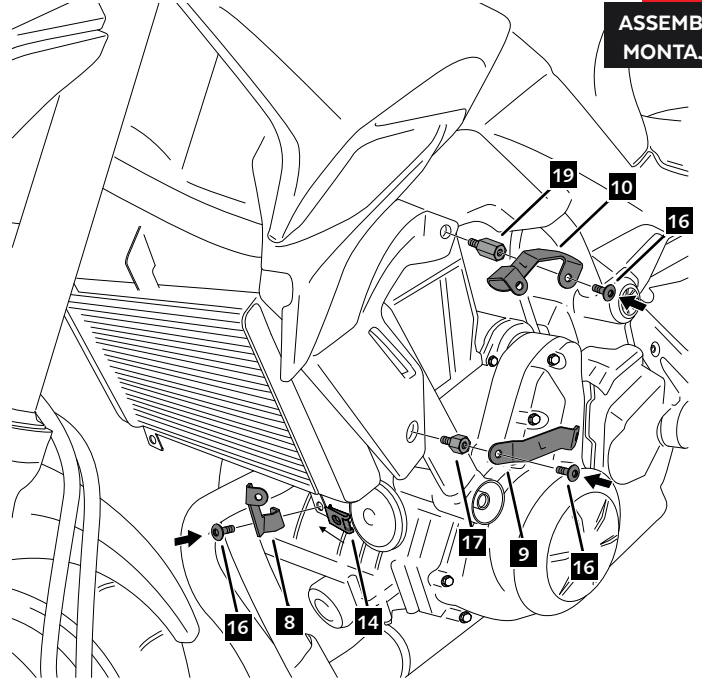

6

ASSEMBLY
MONTAJE