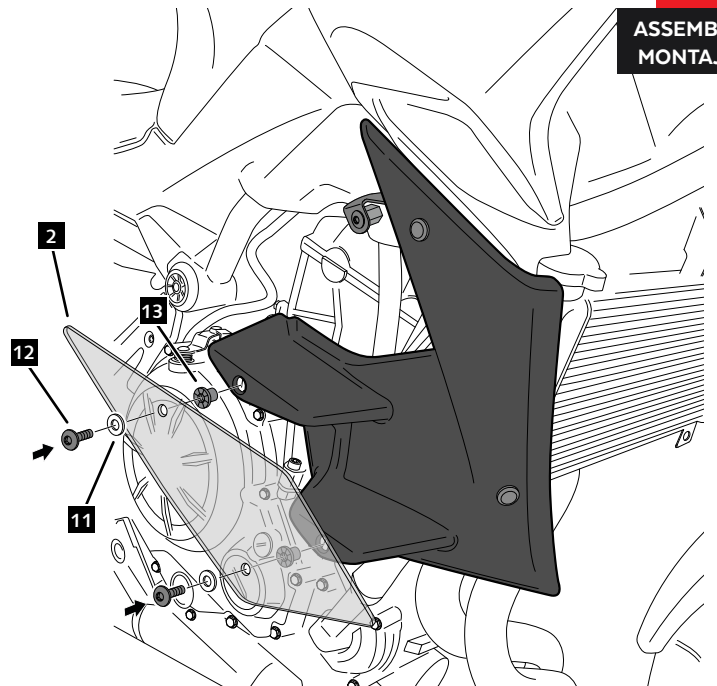

4

ASSEMBLY
MONTAJE