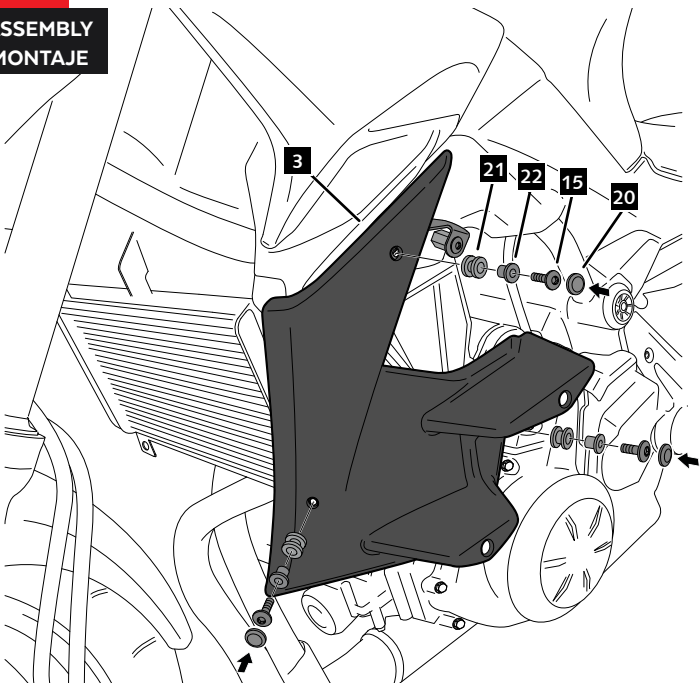

3

ASSEMBLY
MONTAJE

4

ASSEMBLY
MONTAJE

KAWASAKI Z650 '20-

INSTRUCCIONES DE MONTAJE - MOUNTING INSTRUCTIONS - MONTAGEANLEITUNG

5

LADO IZQUIERDO - LEFT SIDE - LINKE SEITE

DISASSEMBLY
DESMONTAJE

A Componentes originales
Original components

6

ASSEMBLY
MONTAJE

7

ASSEMBLY
MONTAJE

8

ASSEMBLY
MONTAJE