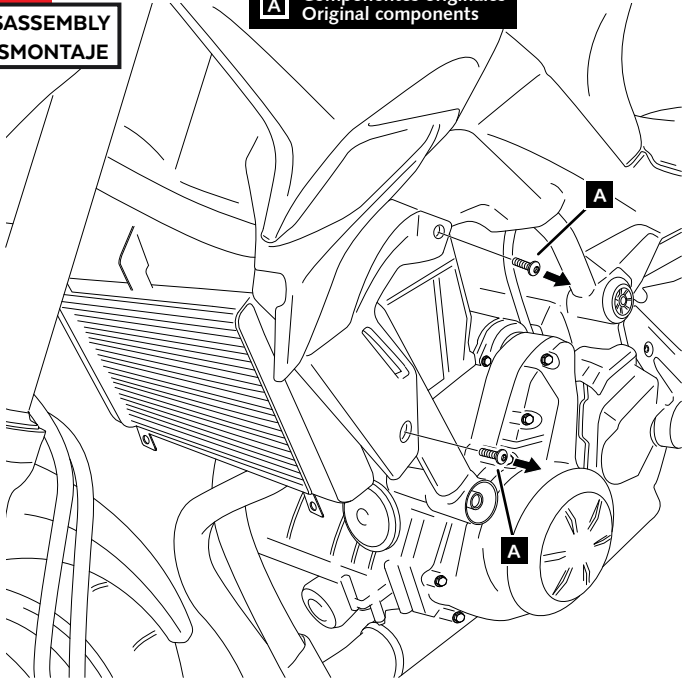

KAWASAKI Z650 '20-

INSTRUCCIONES DE MONTAJE - MOUNTING INSTRUCTIONS - MONTAGEANLEITUNG

5

LADO IZQUIERDO - LEFT SIDE - LINKE SEITE

DISASSEMBLY
DESMONTAJE

A Componentes originales
Original components