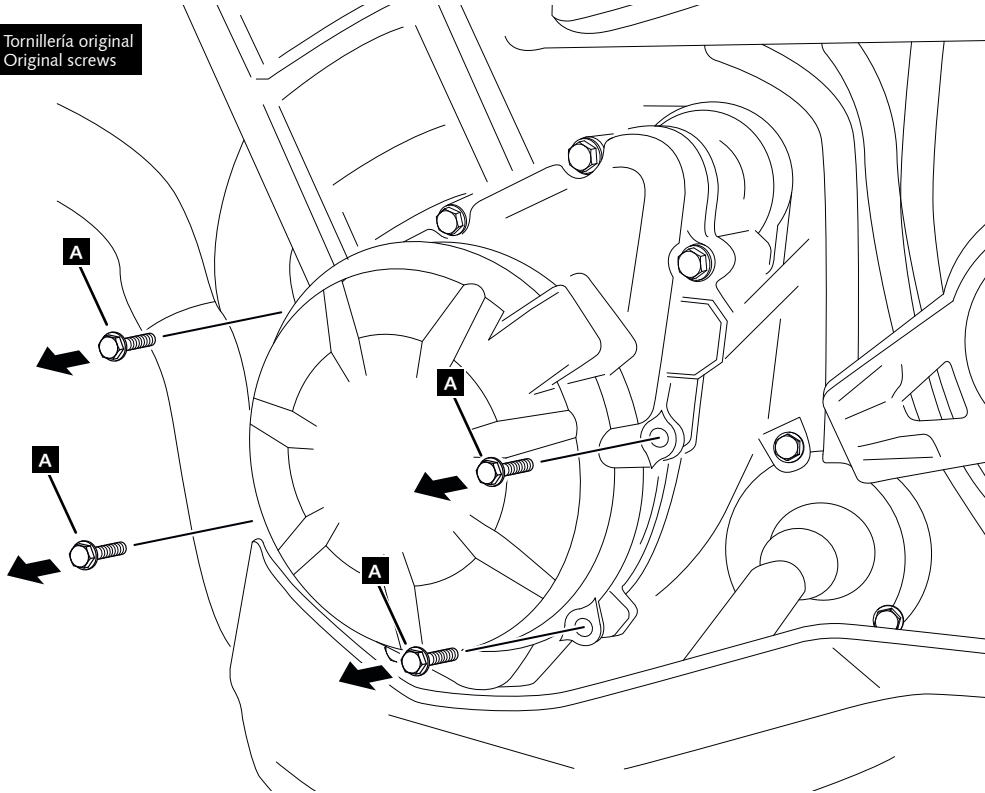

KAWASAKI Z-900 '17- / Z-1000 '11-

MOUNTING INSTRUCTIONS

REF 20135N

TAPA ALTERNADOR / ALTERNATOR COVER

1 Person

1 hour

EASY

ID.	PIEZA / PART	DESCRIPCIÓN	DESCRIPTION	QTY.	REF.:
1		Tapa alternador	Alternator cover	1	CONJUNTO--20135N
2		Tornillo M6x35 DIN912	DIN912 M6x35 screw	4	-

1

**DISASSEMBLY
DESMONTAJE**

A Tornillería original
Original screws

2

**ASSEMBLY
MONTAJE**

KAWASAKI Z-900 '17- / Z-1000 '11-

M O U N T I N G I N S T R U C T I O N S

REF 20135N

TAPA EMGRAGUE / TAPA BOMBA AGUA
CLUTCH COVER / WATER PUMP COVER

ID.	PIEZA / PART	DESCRIPCIÓN	DESCRIPTION	QTY.	REF:
1		Tapa embrague	Clutch cover	1	CONJUNTO--20135N
2		Tapa bomba agua	Water pump cover	1	CONJUNTO--20135N
3		Tornillo M6x35 DIN912	M6x35 DIN912 screw	8	-