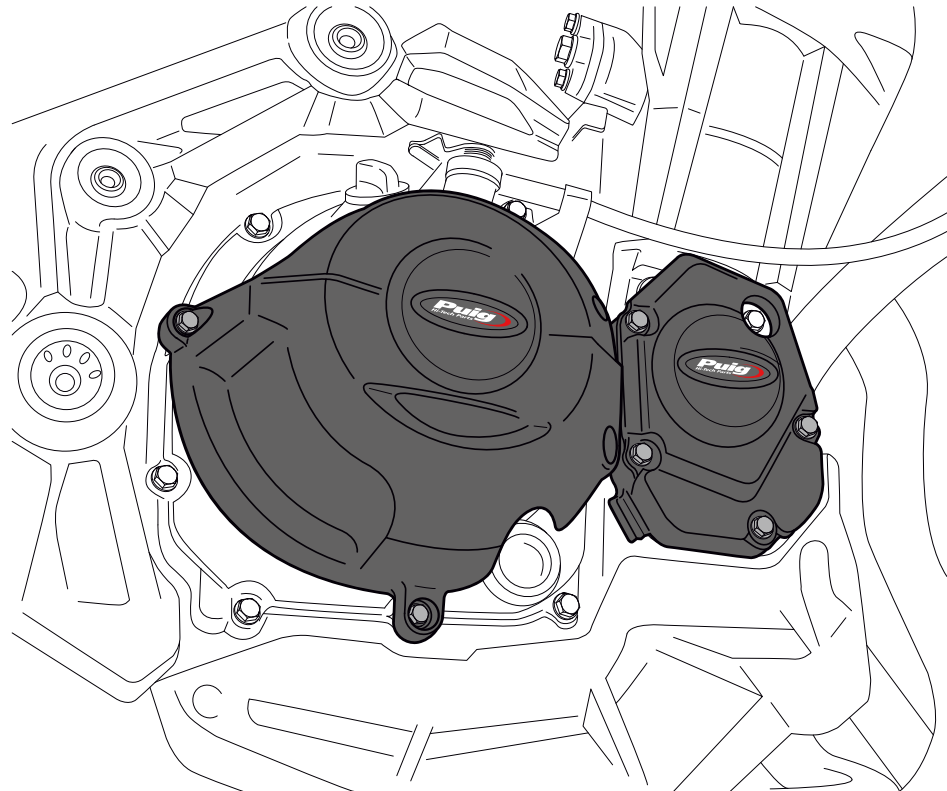

KAWASAKI Z-900 '17- / Z-1000 '11-

MOUNTING INSTRUCTIONS

REF 20135N

TAPA ALTERNADOR / ALTERNATOR COVER

1 Person

1 hour

EASY

ID.	PIEZA / PART	DESCRIPCIÓN	DESCRIPTION	QTY.	REF.:
1		Tapa alternador	Alternator cover	1	CONJUNTO--20135N
2		Tornillo M6x35 DIN912	DIN912 M6x35 screw	4	-

1

**DISASSEMBLY
DESMONTAJE**

A Tornillería original
Original screws

2

**ASSEMBLY
MONTAJE**

KAWASAKI Z-900 '17- / Z-1000 '11-

M O U N T I N G I N S T R U C T I O N S

REF 20135N

TAPA EMGRAGUE / TAPA BOMBA AGUA
CLUTCH COVER / WATER PUMP COVER

ID.	PIEZA / PART	DESCRIPCIÓN	DESCRIPTION	QTY.	REF:
1		Tapa embrague	Clutch cover	1	CONJUNTO--20135N
2		Tapa bomba agua	Water pump cover	1	CONJUNTO--20135N
3		Tornillo M6x35 DIN912	M6x35 DIN912 screw	8	-