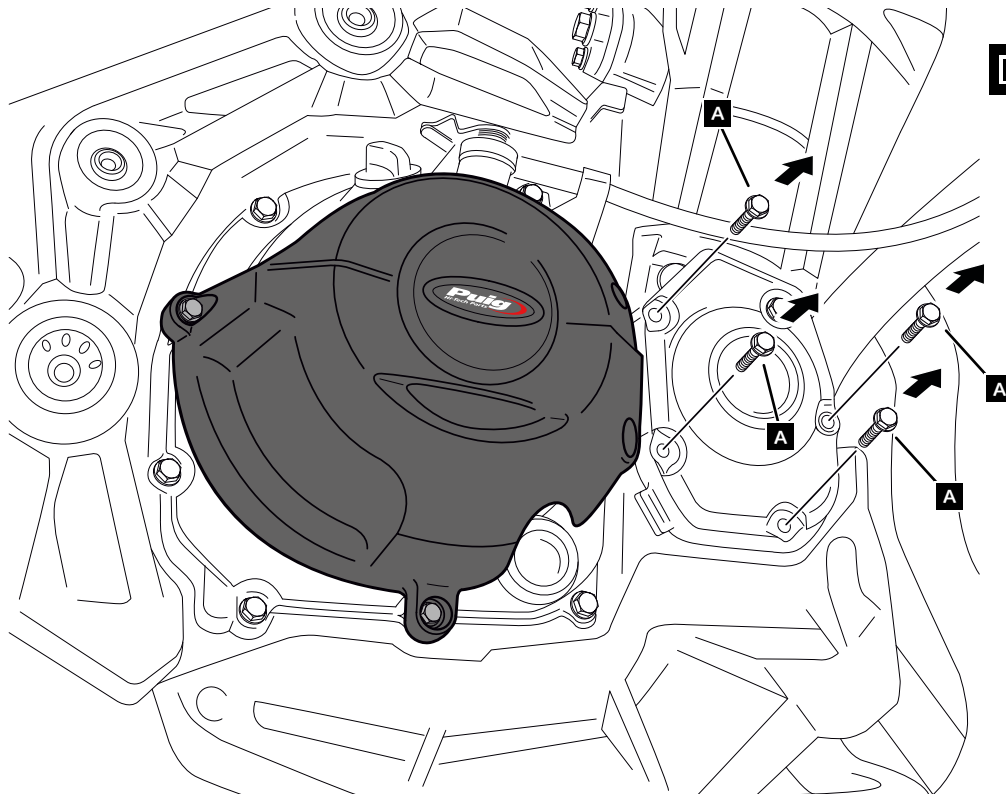

KAWASAKI Z-900 '17- / Z-1000 '11-

MOUNTING INSTRUCTIONS

REF 20135N

TAPA ALTERNADOR / ALTERNATOR COVER

1 Person

1 hour

EASY

ID.	PIEZA / PART	DESCRIPCIÓN	DESCRIPTION	QTY.	REF.:
1		Tapa alternador	Alternator cover	1	CONJUNTO--20135N
2		Tornillo M6x35 DIN912	DIN912 M6x35 screw	4	-

TAPA EMGRAGUE / TAPA BOMBA AGUA
CLUTCH COVER / WATER PUMP COVER

ID.	PIEZA / PART	DESCRIPCIÓN	DESCRIPTION	QTY.	REF:
1		Tapa embrague	Clutch cover	1	CONJUNTO--20135N
2		Tapa bomba agua	Water pump cover	1	CONJUNTO--20135N
3		Tornillo M6x35 DIN912	M6x35 DIN912 screw	8	-

KAWASAKI Z-900 '17- / Z-1000 '11-

INSTRUCCIONES DE MONTAJE - MOUNTING INSTRUCTIONS - MONTAGEANLEITUNG

1

**DISASSEMBLY
DESMONTAJE**

2

**ASSEMBLY
MONTAJE**

KAWASAKI Z-900 '17- / Z-1000 '11-

INSTRUCCIONES DE MONTAJE - MOUNTING INSTRUCTIONS - MONTAGEANLEITUNG

3

**DISASSEMBLY
DESMONTAJE**

4

**ASSEMBLY
MONTAJE**