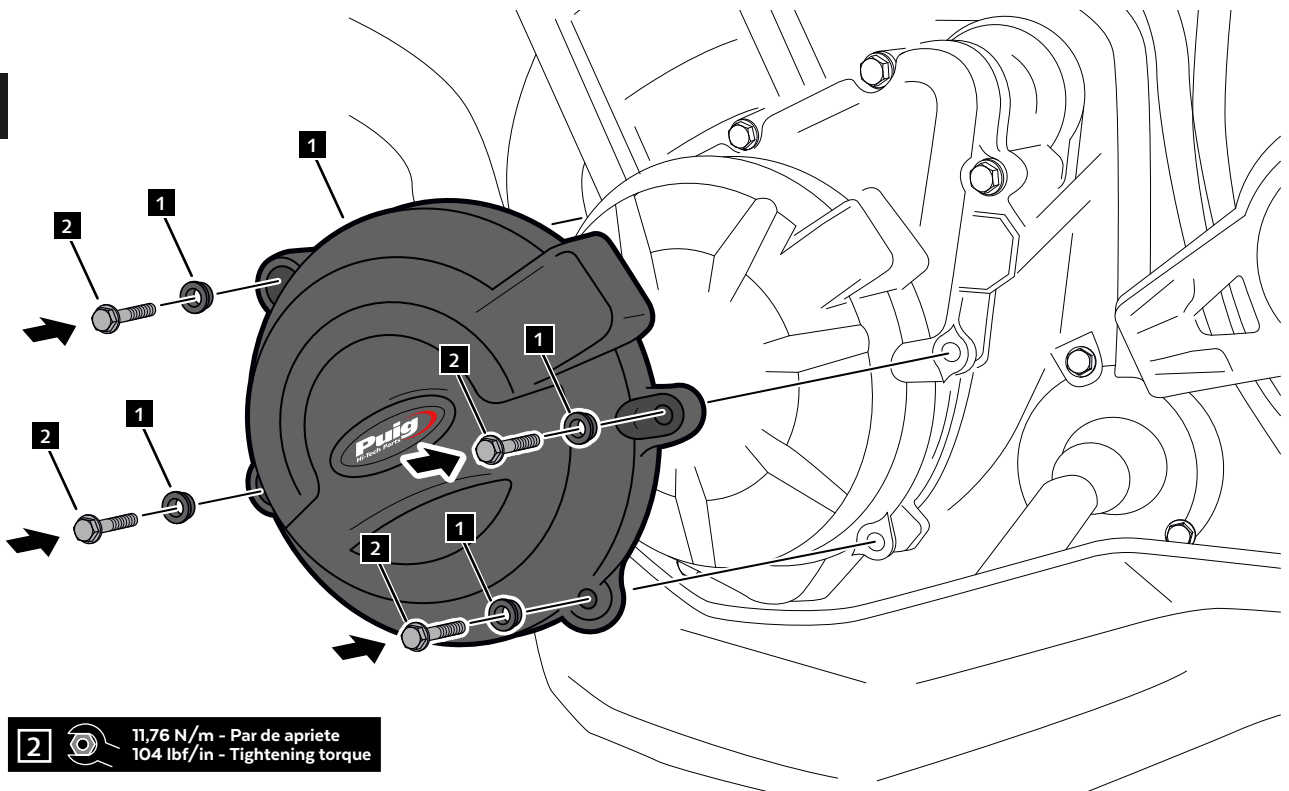

KAWASAKI Z-900 '17- / Z-1000 '11-

MOUNTING INSTRUCTIONS

REF 20135N

TAPA ALTERNADOR / ALTERNATOR COVER

1 Person

1 hour

EASY

ID.	PIEZA / PART	DESCRIPCIÓN	DESCRIPTION	QTY.	REF.:
1		Tapa alternador	Alternator cover	1	CONJUNTO--20135N
2		Tornillo M6x35 DIN912	DIN912 M6x35 screw	4	-

1

**DISASSEMBLY
DESMONTAJE**

A Tornillería original
Original screws

2

**ASSEMBLY
MONTAJE**

KAWASAKI Z-900 '17- / Z-1000 '11-

M O U N T I N G I N S T R U C T I O N S

REF 20135N

TAPA EMGRAGUE / TAPA BOMBA AGUA
CLUTCH COVER / WATER PUMP COVER

ID.	PIEZA / PART	DESCRIPCIÓN	DESCRIPTION	QTY.	REF:
1		Tapa embrague	Clutch cover	1	CONJUNTO--20135N
2		Tapa bomba agua	Water pump cover	1	CONJUNTO--20135N
3		Tornillo M6x35 DIN912	M6x35 DIN912 screw	8	-