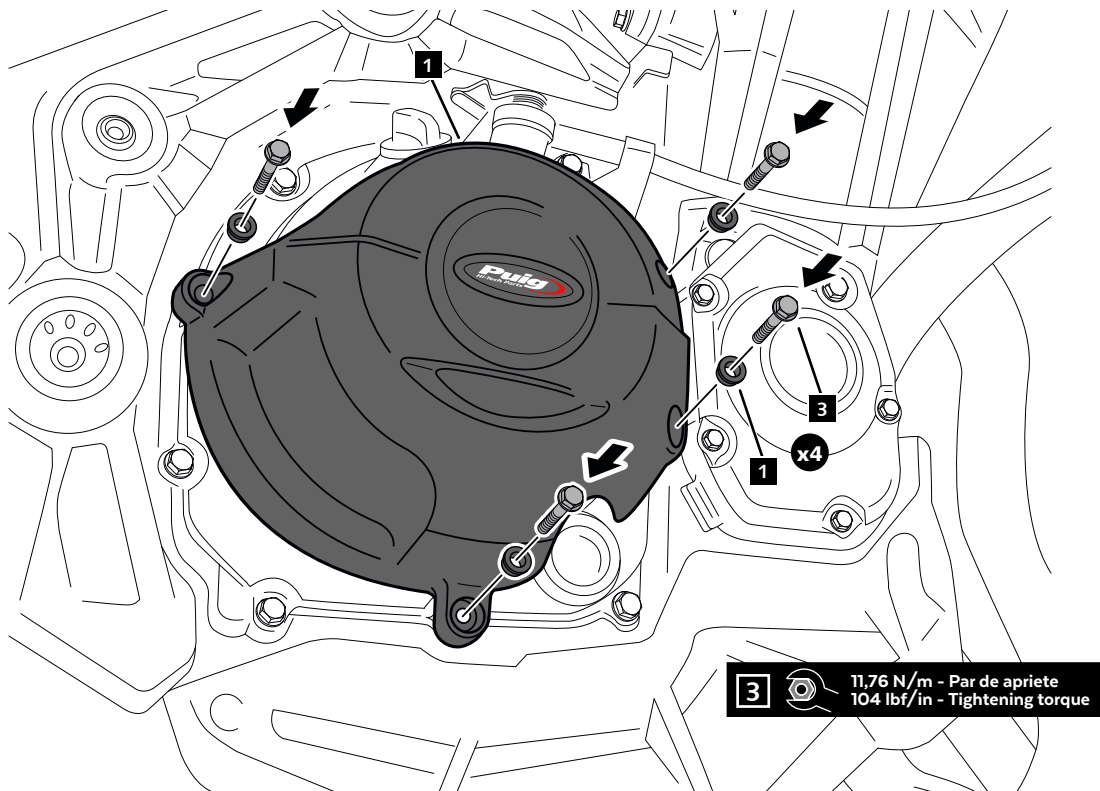

KAWASAKI Z-900 '17- / Z-1000 '11-

MOUNTING INSTRUCTIONS

REF 20135N

TAPA ALTERNADOR / ALTERNATOR COVER

1 Person

1 hour

EASY

ID.	PIEZA / PART	DESCRIPCIÓN	DESCRIPTION	QTY.	REF.:
1		Tapa alternador	Alternator cover	1	CONJUNTO--20135N
2		Tornillo M6x35 DIN912	DIN912 M6x35 screw	4	-

TAPA EMGRAGUE / TAPA BOMBA AGUA
CLUTCH COVER / WATER PUMP COVER

ID.	PIEZA / PART	DESCRIPCIÓN	DESCRIPTION	QTY.	REF:
1		Tapa embrague	Clutch cover	1	CONJUNTO--20135N
2		Tapa bomba agua	Water pump cover	1	CONJUNTO--20135N
3		Tornillo M6x35 DIN912	M6x35 DIN912 screw	8	-

KAWASAKI Z-900 '17- / Z-1000 '11-

INSTRUCCIONES DE MONTAJE - MOUNTING INSTRUCTIONS - MONTAGEANLEITUNG

1

**DISASSEMBLY
DESMONTAJE**

2

**ASSEMBLY
MONTAJE**

KAWASAKI Z-900 '17- / Z-1000 '11-

INSTRUCCIONES DE MONTAJE - MOUNTING INSTRUCTIONS - MONTAGEANLEITUNG