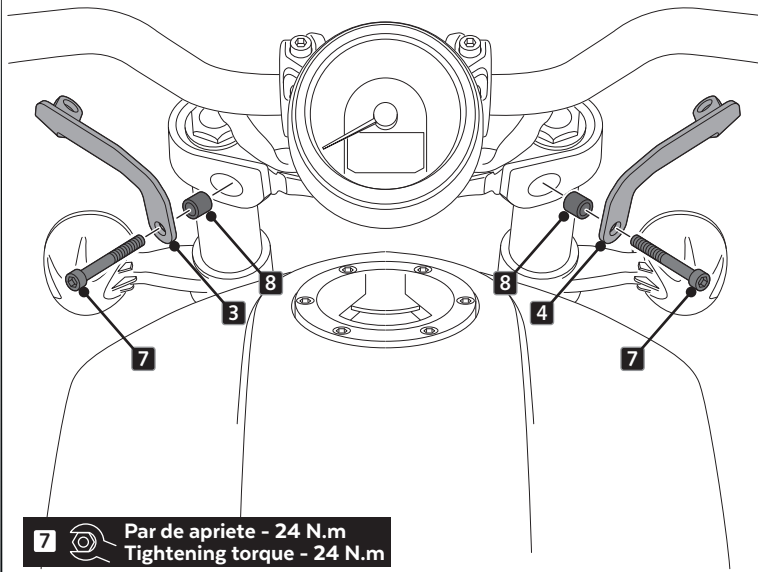

| ID | PIEZA/PART | DESCRIPCIÓN | DESCRIPTION | QTY | REF |
|----|------------|-----------------------------------|--------------------------------|-----|-----------------|
| 1 | | Semicarenado batwing SML | Batwing SML semifairing | 1 | 10897N |
| 2 | | Cúpula Touring | Touring screen | 1 | 10900 |
| 3 | | Soporte superior izquierdo | Upper Left support | 1 | SOP4P3SLBTM0019 |
| 4 | | Soporte superior derecho | Upper Right support | 1 | SOP4P3SRBTM0019 |
| 5 | | Soporte inferior izquierdo | Lower Left support | 1 | SOP4P3ILBTM0019 |
| 6 | | Soporte inferior derecho | Lower Right support | 1 | SOP4P3IRBTM0019 |
| 7 | | Tornillo Allen M8x45 DIN912 | M8x45 DIN912 Allen screw | 2 | TORNI-D912--622 |
| 8 | | Casquillo Ø8,5x Ø14 x15mm | Ø8,5x Ø14 x15mm spacer | 2 | CASQUI81415-101 |
| 9 | | Silentblock M5 | M5 silentblock | 4 | SILENBTM5-046/1 |
| 10 | | Arandela nylon M5x1 | M5x1 nylon washer | 4 | ARNV00000000245 |
| 11 | | Tornillo Allen M5x16 Ø11 ISO 7380 | M5x16 Ø11 ISO 7380 Allen screw | 4 | TORNI-I7380-493 |
| 12 | | Tapón tornillo M5 ISO 7380 | M5 ISO 7380 screw cap | 4 | TAPON-----85 |
| 13 | | Tapón tuerca M4 | M4 ISO 7380 cap | 3 | TAPON-----91 |
| 14 | | Tuerca autoblocante M4 | M4 lock nut | 3 | TUERCAE985-0290 |
| 15 | | Arandela nylon M4 | M4 nylon washer | 6 | ARNV00000000311 |
| 16 | | Tornillo Allen M4x12 ISO7380 | M4x12 ISO 7380 Allen screw | 3 | TORNI-I7380-800 |

INDIAN SCOUT '17-

INSTRUCCIONES DE MONTAJE - MOUNTING INSTRUCTIONS - MONTAGEANLEITUNG

1

DISASSEMBLY
DESMONTAJE

2

ASSEMBLY
MONTAJE

3

DISASSEMBLY
DESMONTAJE