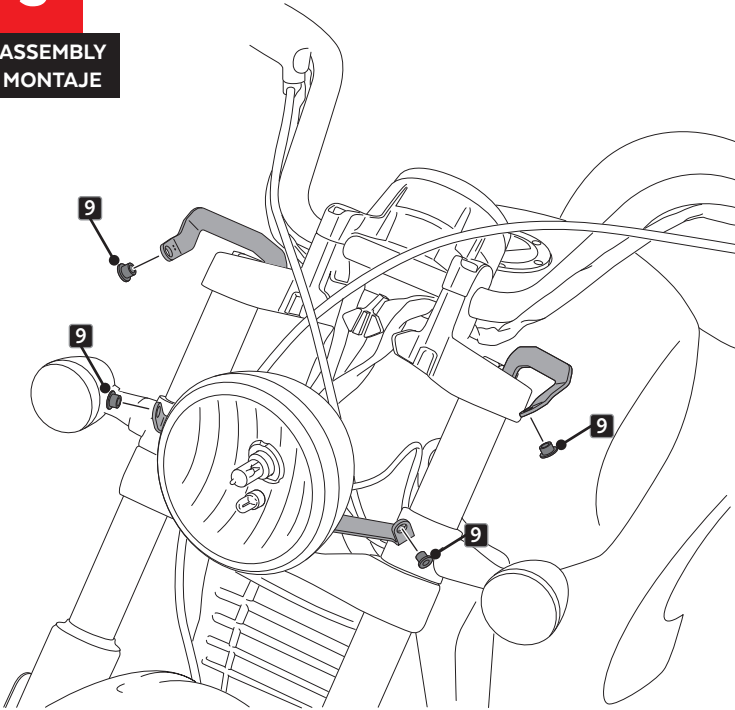

INDIAN SCOUT '17-

M O U N T I N G I N S T R U C T I O N S

REF 21072

SEMIFAIRING BATWING SML TOURING MODEL

En las revisiones del vehículo es conveniente efectuar también el mantenimiento de apriete de toda la tornillería del semicarenado, especialmente los tornillos que fijan éste al vehículo. Gracias por su atención
It would be convenient to retight the semifairing screws, specially the ones that are fixed to motorcycle, whenever you maintain the vehicle. Thanks for your attention.

4

ASSEMBLY
MONTAJE

⚠ CAUTION WITH THE HEADLIGHT

INDIAN SCOUT '17-

INSTRUCCIONES DE MONTAJE - MOUNTING INSTRUCTIONS - MONTAGEANLEITUNG

5

ASSEMBLY
MONTAJE

6