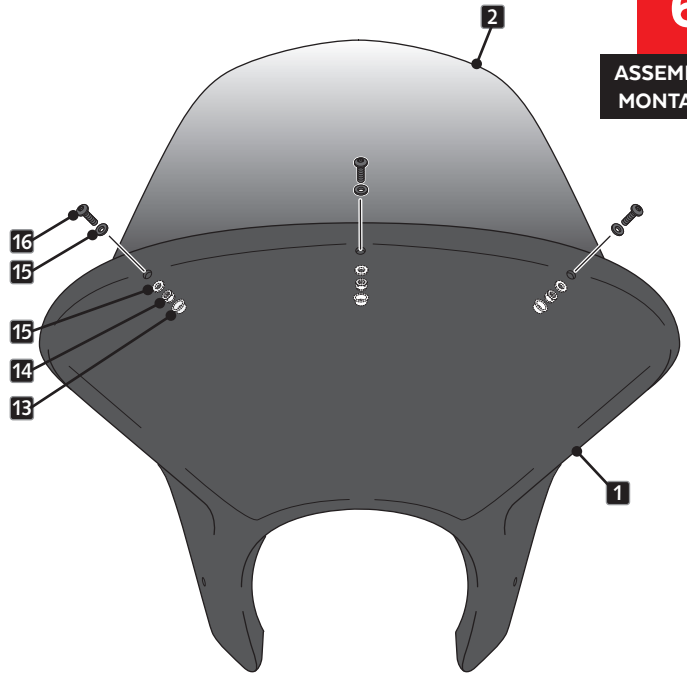

6

ASSEMBLY
MONTAJE