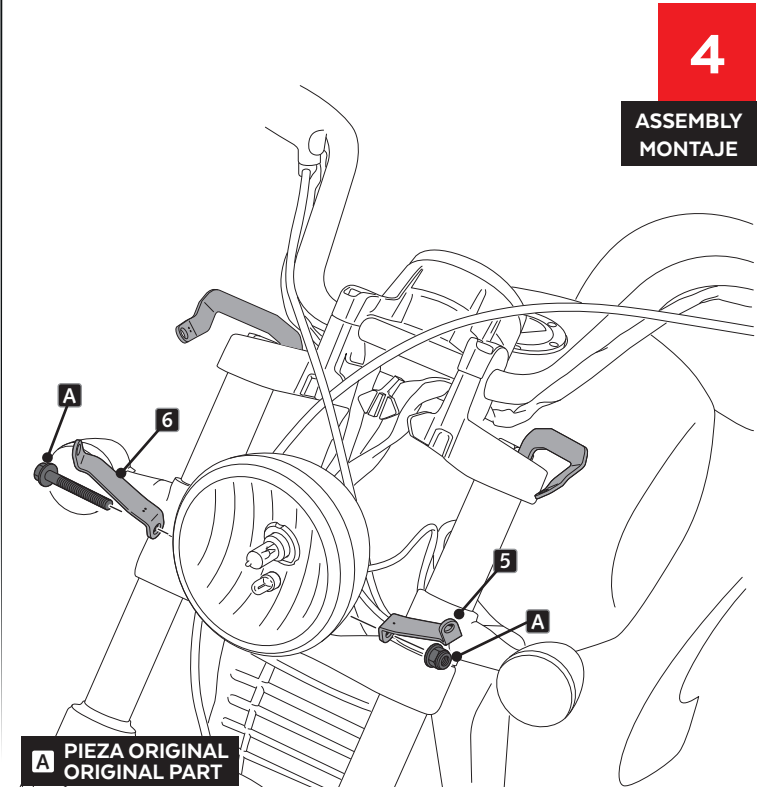

4

ASSEMBLY
MONTAJE