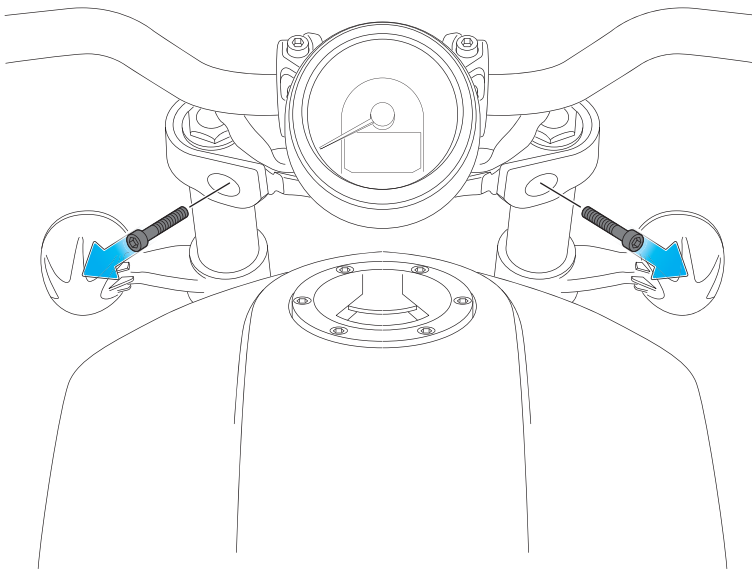

INDIAN SCOUT '17-

INSTRUCCIONES DE MONTAJE - MOUNTING INSTRUCTIONS - MONTAGEANLEITUNG

1

DISASSEMBLY
DESMONTAJE