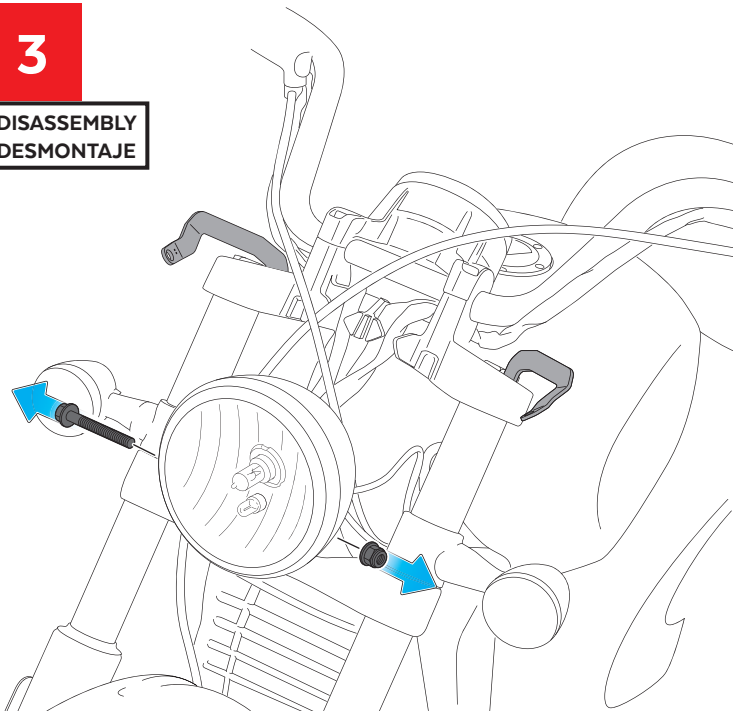

INDIAN SCOUT '17-

M O U N T I N G I N S T R U C T I O N S

REF 21072

SEMIFAIRING BATWING SML TOURING MODEL

En las revisiones del vehículo es conveniente efectuar también el mantenimiento de apriete de toda la tornillería del semicarenado, especialmente los tornillos que fijan éste al vehículo. Gracias por su atención
It would be convenient to retight the semifairing screws, specially the ones that are fixed to motorcycle, whenever you maintain the vehicle. Thanks for your attention.

INDIAN SCOUT '17-

INSTRUCCIONES DE MONTAJE - MOUNTING INSTRUCTIONS - MONTAGEANLEITUNG

1

DISASSEMBLY
DESMONTAJE

2

ASSEMBLY
MONTAJE

3

DISASSEMBLY
DESMONTAJE