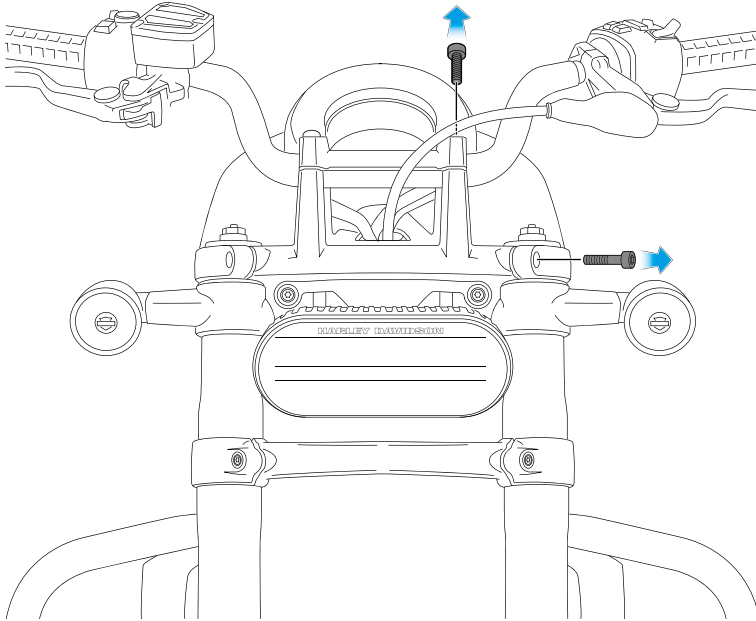

HD SPORSTER RH1250 S' 22-

INSTRUCCIONES DE MONTAJE - MOUNTING INSTRUCTIONS - MONTAGEANLEITUNG

1

DISASSEMBLY
DESMONTAJE