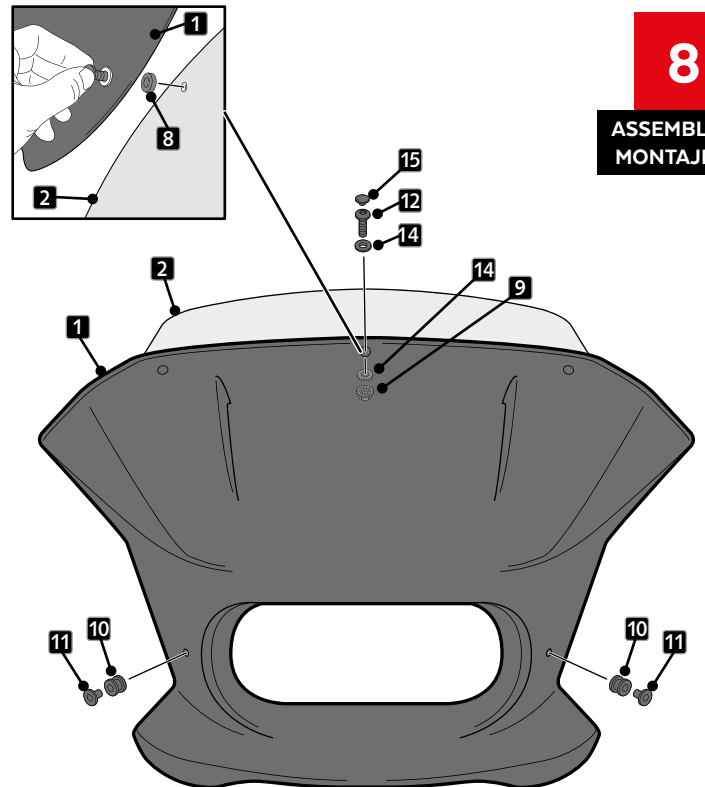

ID	PIEZA/PART	DESCRIPCIÓN	DESCRIPTION	QTY	REF
1		Semicarenado	Semifairing	1	10947N/JM3
2		Cúpula sport	Sport screen	1	10948W/H/N/FM3
3		Soporte metálico derecho (R)	Right metal support (R)	1	SOPOR2P4-R21325
4		Soporte metálico izquierdo (L)	Left metal support (L)	1	SOPOR2P4-L21325
5		Casquillo Ø13xØ8,5 x15	Ø13xØ8,5 x15 Arrowhead	4	CASQUI-M---614
6		Tornillo M8x45 DIN912 (TX45)	M8x45 DIN912 (TX45) screw	4	TORNI-D912--906
7		Silentblock M5	M5 silentblock	2	SILENTBTM5-046/1
8		Arandela de goma Ø4,5 x Ø11 x 2mm	Ø4,5 x Ø11 x 2mm Rubber washer	3	ARAND-EPDM--722
9		Tuerca autoblocante M5 DIN982	M5 DIN982 Lock nut	1	TUERCA-D982-746
10		Silentblock Ø12xØ6x9	Ø12xØ6x9 Silentblock	2	AROPASACABLES-3
11		Casquillo con valona Ø12xØ6,8x7,3	Ø12xØ6,8x7,3 Bush with flange	2	CASQUI-1A---750
12		Tornillo Allen M5x16 Ø11 ISO 7380	M5x16 Ø11 ISO 7380 Allen screw	3	TORNI-I7380-493
13		Tornillo Allen M5x20 Ø11 ISO 7380	M5x20 Ø11 ISO 7380 Allen screw	2	TORNIAI7380-387
14		Arandela de nylon M5	M5 nylon washer	4	ARNV00000000245
15		Tapón tornillo M5 ISO 7380	M5 ISO 7380 screw cap	5	TAPON-----85

5a Par de apriete - 20 Nm
Tightening torque - 20Nm

5b Par de apriete - 28 Nm
Tightening torque - 28Nm

4

DISASSEMBLY
DESMONTAJE

HD SPORSTER RH1250 S' 22-

INSTRUCCIONES DE MONTAJE - MOUNTING INSTRUCTIONS - MONTAGEANLEITUNG

5

ASSEMBLY
MONTAJE

6

ASSEMBLY
MONTAJE

7

ASSEMBLY
MONTAJE

8

ASSEMBLY
MONTAJE