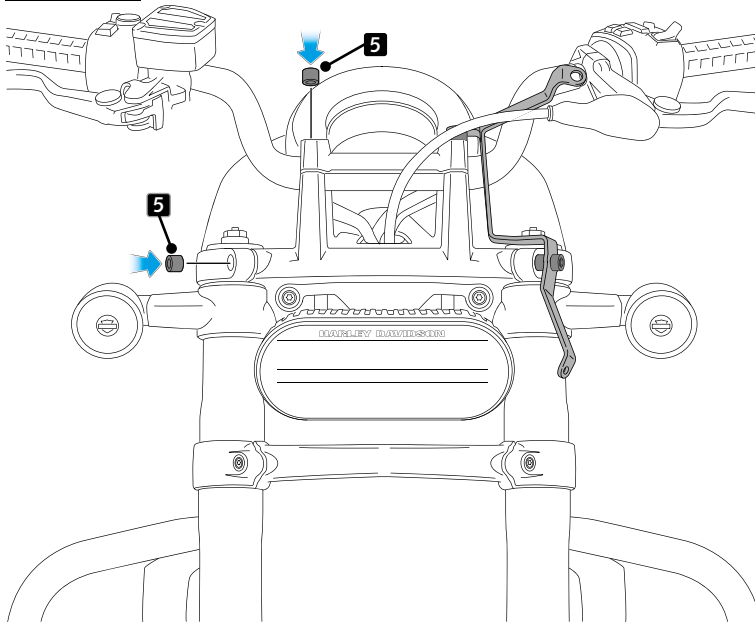

5a Par de apriete - 20 Nm
Tightening torque - 20Nm

5b Par de apriete - 28 Nm
Tightening torque - 28Nm

4

DISASSEMBLY
DESMONTAJE

HD SPORSTER RH1250 S' 22-

INSTRUCCIONES DE MONTAJE - MOUNTING INSTRUCTIONS - MONTAGEANLEITUNG

5

ASSEMBLY
MONTAJE

6

ASSEMBLY
MONTAJE

7

ASSEMBLY
MONTAJE

8

ASSEMBLY
MONTAJE