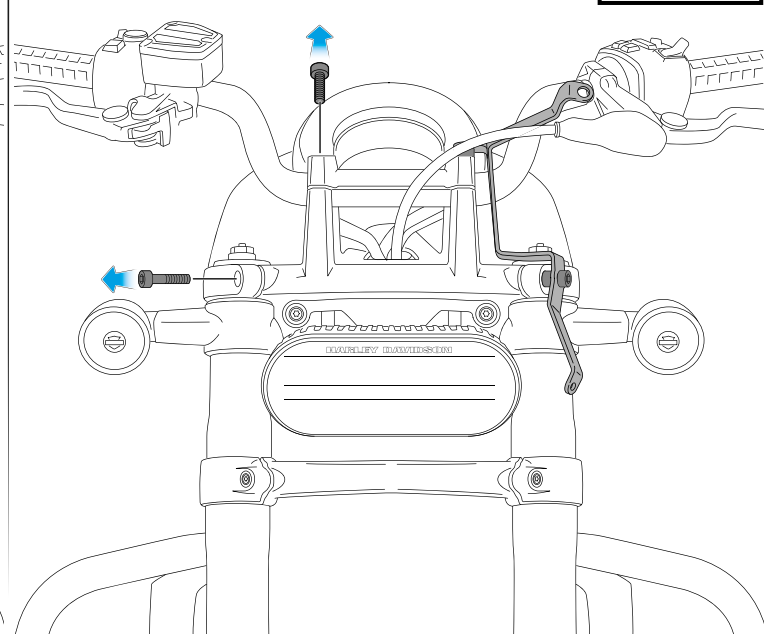

ID	PIEZA/PART	DESCRIPCIÓN	DESCRIPTION	QTY	REF
1		Semicarenado	Semifairing	1	10947N/JM3
2		Cúpula sport	Sport screen	1	10948W/H/N/FM3
3		Soporte metálico derecho (R)	Right metal support (R)	1	SOPOR2P4-R21325
4		Soporte metálico izquierdo (L)	Left metal support (L)	1	SOPOR2P4-L21325
5		Casquillo Ø13xØ8,5 x15	Ø13xØ8,5 x15 Arrowhead	4	CASQUI-M---614
6		Tornillo M8x45 DIN912 (TX45)	M8x45 DIN912 (TX45) screw	4	TORNI-D912--906
7		Silentblock M5	M5 silentblock	2	SILENTBTM5-046/1
8		Arandela de goma Ø4,5 x Ø11 x 2mm	Ø4,5 x Ø11 x 2mm Rubber washer	3	ARAND-EPDM--722
9		Tuerca autoblocante M5 DIN982	M5 DIN982 Lock nut	1	TUERCA-D982-746
10		Silentblock Ø12xØ6x9	Ø12xØ6x9 Silentblock	2	AROPASACABLES-3
11		Casquillo con valona Ø12xØ6,8x7,3	Ø12xØ6,8x7,3 Bush with flange	2	CASQUI-1A---750
12		Tornillo Allen M5x16 Ø11 ISO 7380	M5x16 Ø11 ISO 7380 Allen screw	3	TORNI-I7380-493
13		Tornillo Allen M5x20 Ø11 ISO 7380	M5x20 Ø11 ISO 7380 Allen screw	2	TORNIAI7380-387
14		Arandela de nylon M5	M5 nylon washer	4	ARNV00000000245
15		Tapón tornillo M5 ISO 7380	M5 ISO 7380 screw cap	5	TAPON-----85

HD SPORSTER RH1250 S' 22-

INSTRUCCIONES DE MONTAJE - MOUNTING INSTRUCTIONS - MONTAGEANLEITUNG

1

DISASSEMBLY
DESMONTAJE

2

ASSEMBLY
MONTAJE

3

ASSEMBLY
MONTAJE

5a Par de apriete - 20 Nm
Tightening torque - 20Nm

5b Par de apriete - 28 Nm
Tightening torque - 28Nm

4

DISASSEMBLY
DESMONTAJE

HD SPORSTER RH1250 S' 22-

INSTRUCCIONES DE MONTAJE - MOUNTING INSTRUCTIONS - MONTAGEANLEITUNG