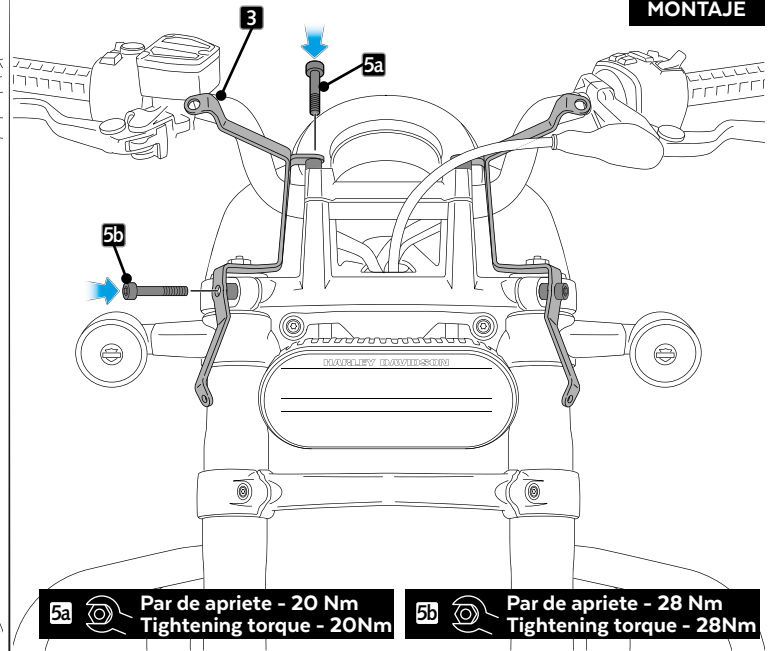

6

ASSEMBLY
MONTAJE