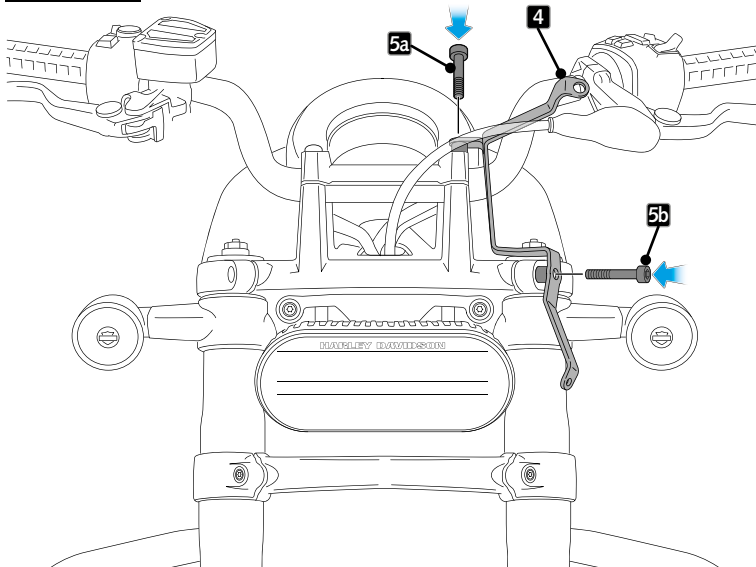

ID	PIEZA/PART	DESCRIPCIÓN	DESCRIPTION	QTY	REF
1		Semicarenado	Semifairing	1	10947N/JM3
2		Cúpula sport	Sport screen	1	10948W/H/N/FM3
3		Soporte metálico derecho (R)	Right metal support (R)	1	SOPOR2P4-R21325
4		Soporte metálico izquierdo (L)	Left metal support (L)	1	SOPOR2P4-L21325
5		Casquillo Ø13xØ8,5 x15	Ø13xØ8,5 x15 Arrowhead	4	CASQUI-M---614
6		Tornillo M8x45 DIN912 (TX45)	M8x45 DIN912 (TX45) screw	4	TORNI-D912--906
7		Silentblock M5	M5 silentblock	2	SILENTBTM5-046/1
8		Arandela de goma Ø4,5 x Ø11 x 2mm	Ø4,5 x Ø11 x 2mm Rubber washer	3	ARAND-EPDM--722
9		Tuerca autoblocante M5 DIN982	M5 DIN982 Lock nut	1	TUERCA-D982-746
10		Silentblock Ø12xØ6x9	Ø12xØ6x9 Silentblock	2	AROPASACABLES-3
11		Casquillo con valona Ø12xØ6,8x7,3	Ø12xØ6,8x7,3 Bush with flange	2	CASQUI-1A---750
12		Tornillo Allen M5x16 Ø11 ISO 7380	M5x16 Ø11 ISO 7380 Allen screw	3	TORNI-I7380-493
13		Tornillo Allen M5x20 Ø11 ISO 7380	M5x20 Ø11 ISO 7380 Allen screw	2	TORNIAI7380-387
14		Arandela de nylon M5	M5 nylon washer	4	ARNV00000000245
15		Tapón tornillo M5 ISO 7380	M5 ISO 7380 screw cap	5	TAPON-----85

HD SPORSTER RH1250 S' 22-

INSTRUCCIONES DE MONTAJE - MOUNTING INSTRUCTIONS - MONTAGEANLEITUNG

1

DISASSEMBLY
DESMONTAJE

2

ASSEMBLY
MONTAJE

3

ASSEMBLY
MONTAJE

5a Par de apriete - 20 Nm
Tightening torque - 20Nm

5b Par de apriete - 28 Nm
Tightening torque - 28Nm

4

DISASSEMBLY
DESMONTAJE

HD SPORSTER RH1250 S' 22-

INSTRUCCIONES DE MONTAJE - MOUNTING INSTRUCTIONS - MONTAGEANLEITUNG