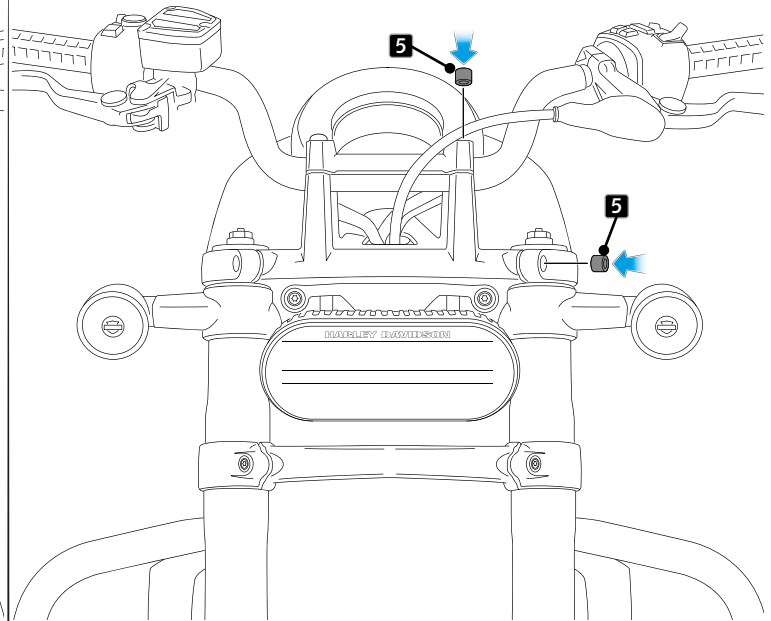

ID	PIEZA/PART	DESCRIPCIÓN	DESCRIPTION	QTY	REF
1		Semicarenado	Semifairing	1	10947N/JM3
2		Cúpula sport	Sport screen	1	10948W/H/N/FM3
3		Soporte metálico derecho (R)	Right metal support (R)	1	SOPOR2P4-R21325
4		Soporte metálico izquierdo (L)	Left metal support (L)	1	SOPOR2P4-L21325
5		Casquillo Ø13xØ8,5 x15	Ø13xØ8,5 x15 Arrowhead	4	CASQUI-M---614
6		Tornillo M8x45 DIN912 (TX45)	M8x45 DIN912 (TX45) screw	4	TORNI-D912--906
7		Silentblock M5	M5 silentblock	2	SILENTBTM5-046/1
8		Arandela de goma Ø4,5 x Ø11 x 2mm	Ø4,5 x Ø11 x 2mm Rubber washer	3	ARAND-EPDM--722
9		Tuerca autoblocante M5 DIN982	M5 DIN982 Lock nut	1	TUERCA-D982-746
10		Silentblock Ø12xØ6x9	Ø12xØ6x9 Silentblock	2	AROPASACABLES-3
11		Casquillo con valona Ø12xØ6,8x7,3	Ø12xØ6,8x7,3 Bush with flange	2	CASQUI-1A---750
12		Tornillo Allen M5x16 Ø11 ISO 7380	M5x16 Ø11 ISO 7380 Allen screw	3	TORNI-I7380-493
13		Tornillo Allen M5x20 Ø11 ISO 7380	M5x20 Ø11 ISO 7380 Allen screw	2	TORNIAI7380-387
14		Arandela de nylon M5	M5 nylon washer	4	ARNV00000000245
15		Tapón tornillo M5 ISO 7380	M5 ISO 7380 screw cap	5	TAPON-----85

HD SPORSTER RH1250 S' 22-

INSTRUCCIONES DE MONTAJE - MOUNTING INSTRUCTIONS - MONTAGEANLEITUNG

1

DISASSEMBLY
DESMONTAJE

2

ASSEMBLY
MONTAJE

3

ASSEMBLY
MONTAJE

5a Par de apriete - 20 Nm
Tightening torque - 20Nm

5b Par de apriete - 28 Nm
Tightening torque - 28Nm

4

DISASSEMBLY
DESMONTAJE

HD SPORSTER RH1250 S' 22-

INSTRUCCIONES DE MONTAJE - MOUNTING INSTRUCTIONS - MONTAGEANLEITUNG