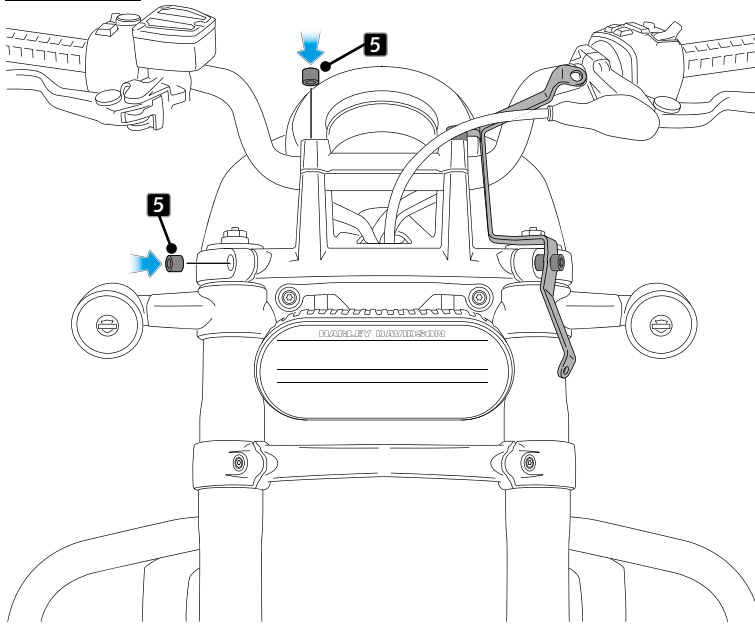

5a Par de apriete - 20 Nm
Tightening torque - 20Nm

5b Par de apriete - 28 Nm
Tightening torque - 28Nm

4

**DISASSEMBLY
DESMONTAJE**

HD SPORSTER RH1250 S' 22-

INSTRUCCIONES DE MONTAJE - MOUNTING INSTRUCTIONS - MONTAGEANLEITUNG

5

ASSEMBLY
MONTAJE

6

ASSEMBLY
MONTAJE

5a Par de apriete - 20 Nm
Tightening torque - 20Nm

5b Par de apriete - 28 Nm
Tightening torque - 28Nm

7

ASSEMBLY
MONTAJE