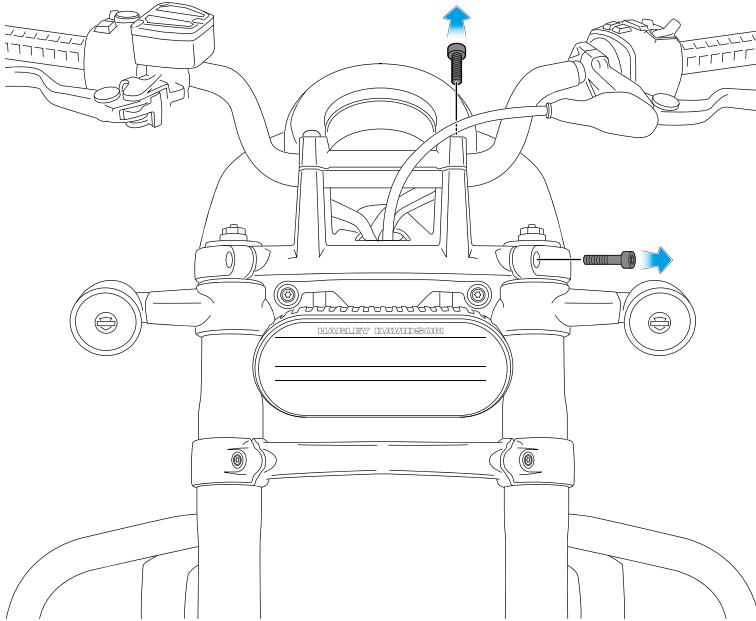

HD SPORSTER RH1250 S' 22-

INSTRUCCIONES DE MONTAJE - MOUNTING INSTRUCTIONS - MONTAGEANLEITUNG

1

**DISASSEMBLY
DESMONTAJE**