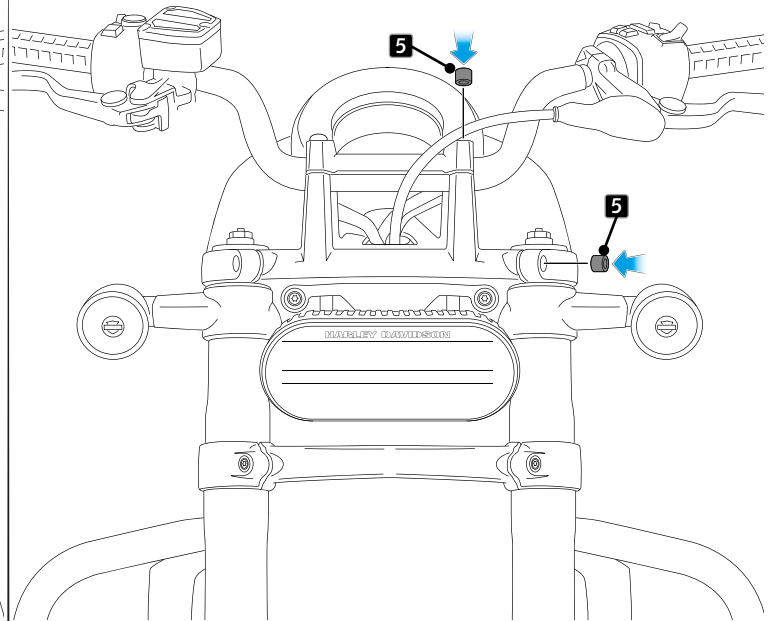

ID	PIEZA/PART	DESCRIPCIÓN	DESCRIPTION	QTY	REF
1		Semicarenado	Semifairing	1	10947N/JM3
2		Cúpula touring	Touring screen	1	10949W/H/F/NM3
3		Soporte metálico derecho (R)	Right metal support (R)	1	SOPOR2P4-R21325
4		Soporte metálico izquierdo (L)	Left metal support (L)	1	SOPOR2P4-L21325
5		Casquillo Ø13xØ8,5 x15	Ø13xØ8,5 x15 Arrowhead	4	CASQUI-M----614
6		Tornillo M8x45 DIN912 (TX45)	M8x45 DIN912 (TX45) screw	4	TORNI-D912--906
7		Silentblock M5	M5 silentblock	2	SILENTBTM5-046/1
8		Arandela de goma Ø4,5 x Ø11 x 2mm	Ø4,5 x Ø11 x 2mm Rubber washer	3	ARAND-EPDM--722
9		Tuerca autoblocante M5 DIN982	M5 DIN982 Lock nut	1	TUERCA-D982-746
10		Silentblock Ø12xØ6x9	Ø12xØ6x9 Silentblock	2	AROPASACABLES-3
11		Casquillo con valona Ø12xØ6,8x7,3	Ø12xØ6,8x7,3 Bush with flange	2	CASQUI-1A---750
12		Tornillo Allen M5x16 Ø11 ISO 7380	M5x16 Ø11 ISO 7380 Allen screw	3	TORNI-I7380-493
13		Tornillo Allen M5x20 Ø11 ISO 7380	M5x20 Ø11 ISO 7380 Allen screw	2	TORNIAI7380-387
14		Arandela de nylon M5	M5 nylon washer	4	ARNV00000000245
15		Tapón tornillo M5 ISO 7380	M5 ISO 7380 screw cap	5	TAPON-----85

HD SPORSTER RH1250 S' 22-

INSTRUCCIONES DE MONTAJE - MOUNTING INSTRUCTIONS - MONTAGEANLEITUNG

1

**DISASSEMBLY
DESMONTAJE**

2

**ASSEMBLY
MONTAJE**

3

**ASSEMBLY
MONTAJE**

5a Par de apriete - 20 Nm
Tightening torque - 20Nm

5b Par de apriete - 28 Nm
Tightening torque - 28Nm

4

**DISASSEMBLY
DESMONTAJE**

HD SPORSTER RH1250 S' 22-

INSTRUCCIONES DE MONTAJE - MOUNTING INSTRUCTIONS - MONTAGEANLEITUNG

5

ASSEMBLY
MONTAJE

6

ASSEMBLY
MONTAJE

5a Par de apriete - 20 Nm
Tightening torque - 20Nm

5b Par de apriete - 28 Nm
Tightening torque - 28Nm

7

ASSEMBLY
MONTAJE