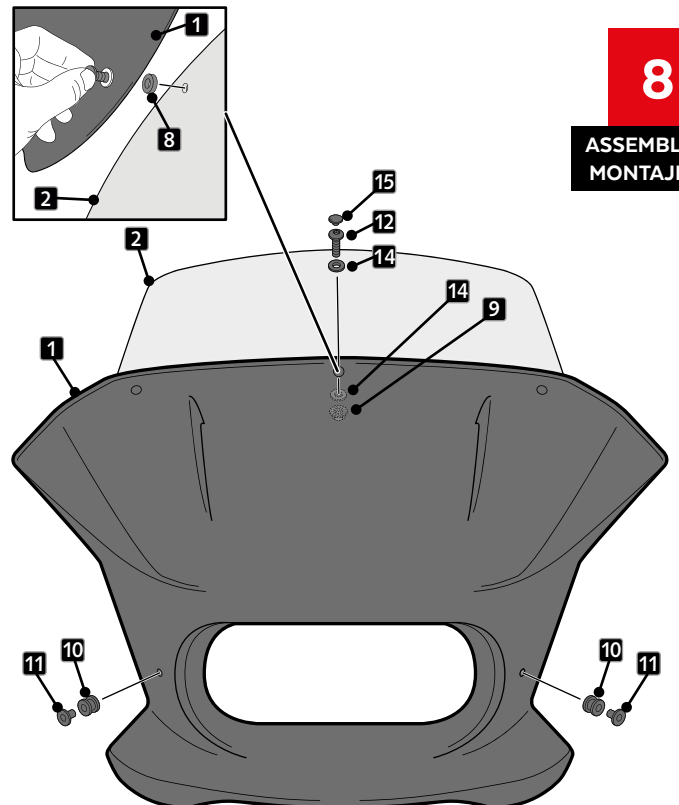

8

ASSEMBLY
MONTAJE