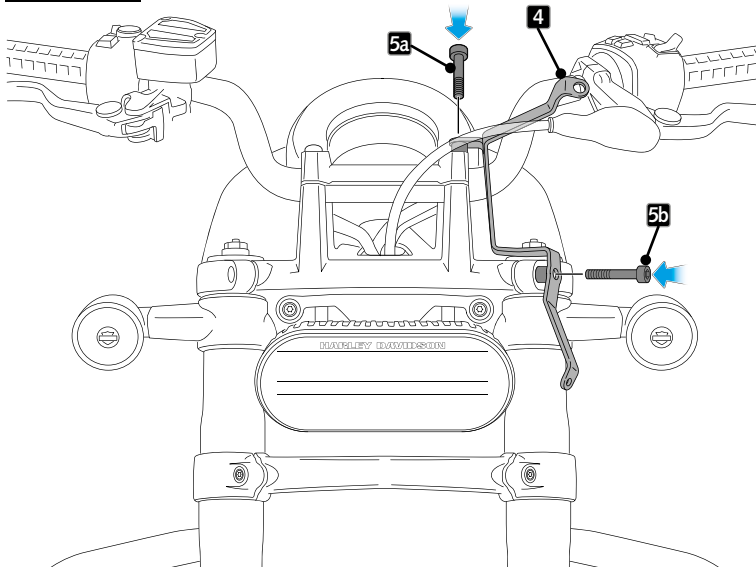

ID	PIEZA/PART	DESCRIPCIÓN	DESCRIPTION	QTY	REF
1		Semicarenado	Semifairing	1	10947N/JM3
2		Cúpula touring	Touring screen	1	10949W/H/F/NM3
3		Soporte metálico derecho (R)	Right metal support (R)	1	SOPOR2P4-R21325
4		Soporte metálico izquierdo (L)	Left metal support (L)	1	SOPOR2P4-L21325
5		Casquillo Ø13xØ8,5 x15	Ø13xØ8,5 x15 Arrowhead	4	CASQUI-M----614
6		Tornillo M8x45 DIN912 (TX45)	M8x45 DIN912 (TX45) screw	4	TORNI-D912--906
7		Silentblock M5	M5 silentblock	2	SILENTBTM5-046/1
8		Arandela de goma Ø4,5 x Ø11 x 2mm	Ø4,5 x Ø11 x 2mm Rubber washer	3	ARAND-EPDM--722
9		Tuerca autoblocante M5 DIN982	M5 DIN982 Lock nut	1	TUERCA-D982-746
10		Silentblock Ø12xØ6x9	Ø12xØ6x9 Silentblock	2	AROPASACABLES-3
11		Casquillo con valona Ø12xØ6,8x7,3	Ø12xØ6,8x7,3 Bush with flange	2	CASQUI-1A---750
12		Tornillo Allen M5x16 Ø11 ISO 7380	M5x16 Ø11 ISO 7380 Allen screw	3	TORNI-I7380-493
13		Tornillo Allen M5x20 Ø11 ISO 7380	M5x20 Ø11 ISO 7380 Allen screw	2	TORNIAI7380-387
14		Arandela de nylon M5	M5 nylon washer	4	ARNV00000000245
15		Tapón tornillo M5 ISO 7380	M5 ISO 7380 screw cap	5	TAPON-----85

HD SPORSTER RH1250 S' 22-

INSTRUCCIONES DE MONTAJE - MOUNTING INSTRUCTIONS - MONTAGEANLEITUNG

1

**DISASSEMBLY
DESMONTAJE**

2

**ASSEMBLY
MONTAJE**

3

**ASSEMBLY
MONTAJE**

5a Par de apriete - 20 Nm
Tightening torque - 20Nm

5b Par de apriete - 28 Nm
Tightening torque - 28Nm

4

**DISASSEMBLY
DESMONTAJE**

HD SPORSTER RH1250 S' 22-

INSTRUCCIONES DE MONTAJE - MOUNTING INSTRUCTIONS - MONTAGEANLEITUNG

5

ASSEMBLY
MONTAJE

6

ASSEMBLY
MONTAJE

5a Par de apriete - 20 Nm
Tightening torque - 20Nm

5b Par de apriete - 28 Nm
Tightening torque - 28Nm

7

ASSEMBLY
MONTAJE