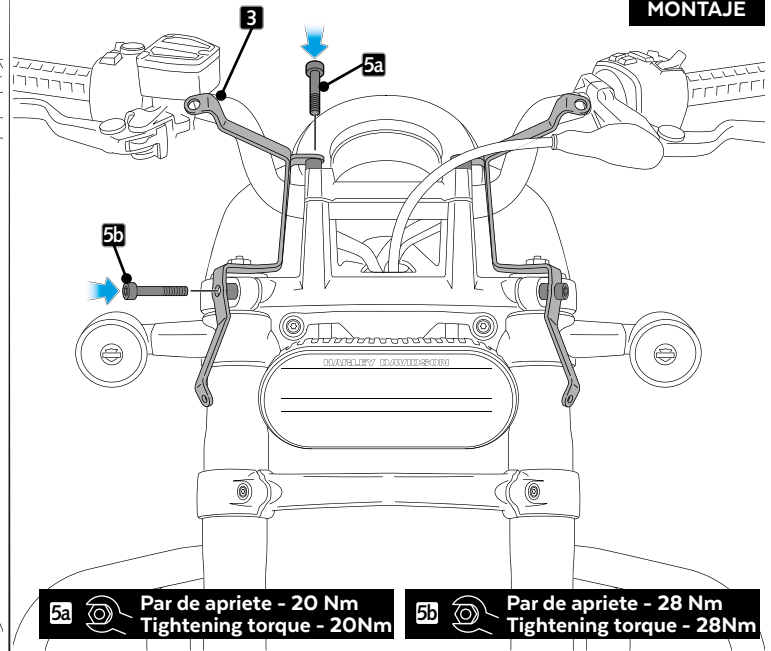

5a Par de apriete - 20 Nm
Tightening torque - 20Nm

5b Par de apriete - 28 Nm
Tightening torque - 28Nm

4

**DISASSEMBLY
DESMONTAJE**

HD SPORSTER RH1250 S' 22-

INSTRUCCIONES DE MONTAJE - MOUNTING INSTRUCTIONS - MONTAGEANLEITUNG

5

ASSEMBLY
MONTAJE

6

ASSEMBLY
MONTAJE

5a Par de apriete - 20 Nm
Tightening torque - 20Nm

5b Par de apriete - 28 Nm
Tightening torque - 28Nm

7

ASSEMBLY
MONTAJE