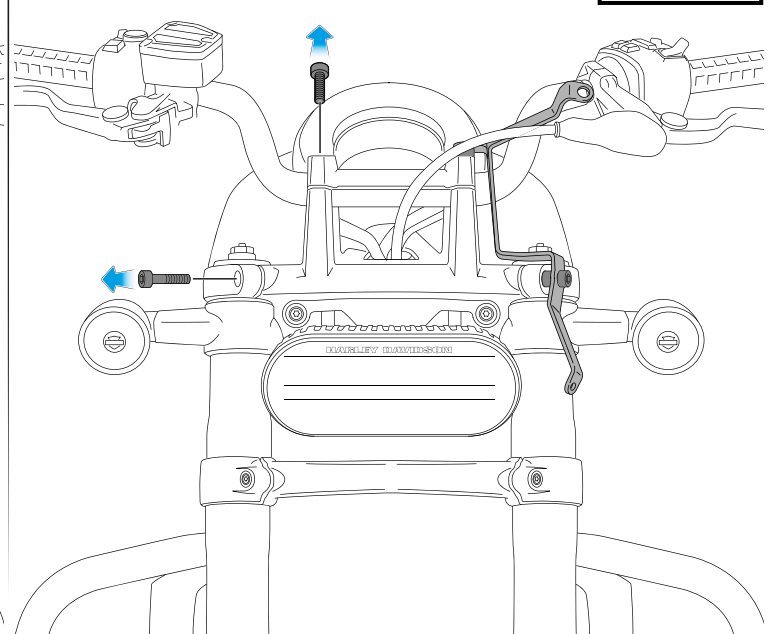

ID	PIEZA/PART	DESCRIPCIÓN	DESCRIPTION	QTY	REF
1		Semicarenado	Semifairing	1	10947N/JM3
2		Cúpula touring	Touring screen	1	10949W/H/F/NM3
3		Soporte metálico derecho (R)	Right metal support (R)	1	SOPOR2P4-R21325
4		Soporte metálico izquierdo (L)	Left metal support (L)	1	SOPOR2P4-L21325
5		Casquillo Ø13xØ8,5 x15	Ø13xØ8,5 x15 Arrowhead	4	CASQUI-M----614
6		Tornillo M8x45 DIN912 (TX45)	M8x45 DIN912 (TX45) screw	4	TORNI-D912--906
7		Silentblock M5	M5 silentblock	2	SILENTBTM5-046/1
8		Arandela de goma Ø4,5 x Ø11 x 2mm	Ø4,5 x Ø11 x 2mm Rubber washer	3	ARAND-EPDM--722
9		Tuerca autoblocante M5 DIN982	M5 DIN982 Lock nut	1	TUERCA-D982-746
10		Silentblock Ø12xØ6x9	Ø12xØ6x9 Silentblock	2	AROPASACABLES-3
11		Casquillo con valona Ø12xØ6,8x7,3	Ø12xØ6,8x7,3 Bush with flange	2	CASQUI-1A---750
12		Tornillo Allen M5x16 Ø11 ISO 7380	M5x16 Ø11 ISO 7380 Allen screw	3	TORNI-I7380-493
13		Tornillo Allen M5x20 Ø11 ISO 7380	M5x20 Ø11 ISO 7380 Allen screw	2	TORNIAI7380-387
14		Arandela de nylon M5	M5 nylon washer	4	ARNV00000000245
15		Tapón tornillo M5 ISO 7380	M5 ISO 7380 screw cap	5	TAPON-----85

HD SPORSTER RH1250 S' 22-

INSTRUCCIONES DE MONTAJE - MOUNTING INSTRUCTIONS - MONTAGEANLEITUNG

1

**DISASSEMBLY
DESMONTAJE**

2

**ASSEMBLY
MONTAJE**

3

**ASSEMBLY
MONTAJE**

5a Par de apriete - 20 Nm
Tightening torque - 20Nm

5b Par de apriete - 28 Nm
Tightening torque - 28Nm

4

**DISASSEMBLY
DESMONTAJE**

HD SPORSTER RH1250 S' 22-

INSTRUCCIONES DE MONTAJE - MOUNTING INSTRUCTIONS - MONTAGEANLEITUNG

5

ASSEMBLY
MONTAJE

6

ASSEMBLY
MONTAJE

5a Par de apriete - 20 Nm
Tightening torque - 20Nm

5b Par de apriete - 28 Nm
Tightening torque - 28Nm

7

ASSEMBLY
MONTAJE