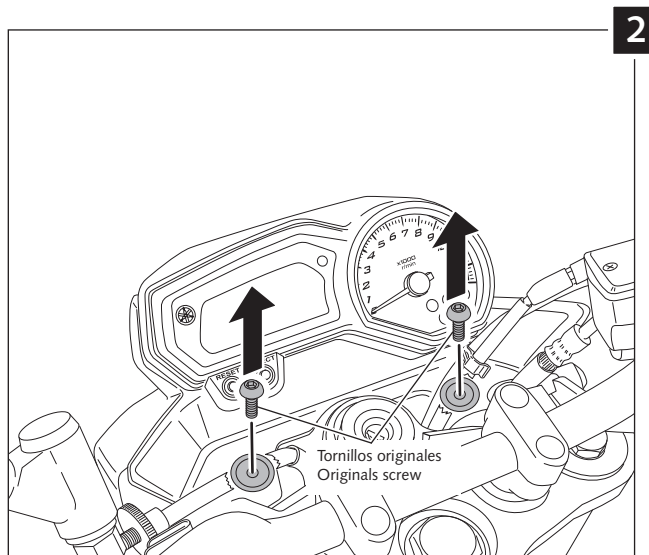

### CARENABRÍS ADAPTABLE A - WINDSHIELD ADAPTABLE TO YAMAHA FZ8 10'

Ref.: 5872

ID.	DESCRIPCIÓN DESCRIPTION	QTY.
1	Pantalla Screen	1
2	Soporte Support	1
4	Tornillo Allen M6x25 ISO 7380 M6x25 ISO 7380 Allen screw	2
5	Casquillo Øext. 14 x Ø int. 8,5 x 6 Arrowhead Ø outhter 14 x Ø inner 8,5 x 6	2
6	Silemblock M6 (se suministra montado en la pieza nº2) M6 well nut (supplied already mounted on the piece nº2)	4
7	Tornillo Allen M6x20 ISO 7991 M6x20 ISO 7991 allen screw	4
8	Arandela cónica plástico Ø20 Ø20 plastic washer	4