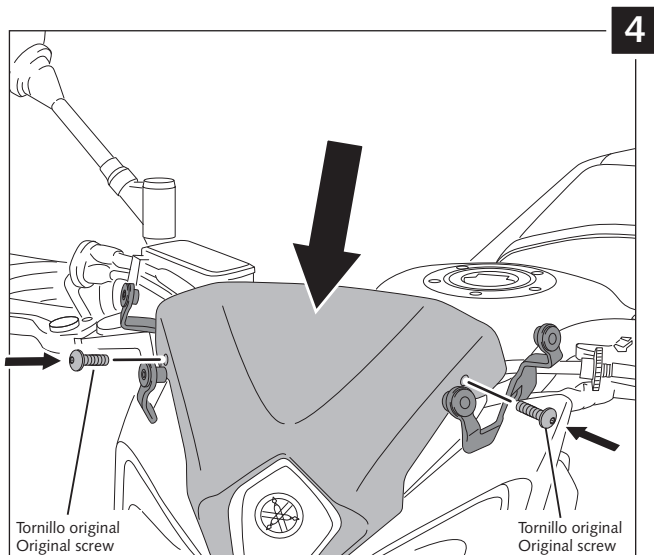

### CARENABRÍS ADAPTABLE A - WINDSHIELD ADAPTABLE TO YAMAHA FZ8 10'

Ref.: 5872

ID.	DESCRIPCIÓN DESCRIPTION	QTY.
1	Pantalla Screen	1
2	Soporte Support	1
4	Tornillo Allen M6x25 ISO 7380 M6x25 ISO 7380 Allen screw	2
5	Casquillo Øext. 14 x Ø int. 8,5 x 6 Arrowhead Ø outhter 14 x Ø inner 8,5 x 6	2
6	Silemblock M6 (se suministra montado en la pieza nº2) M6 well nut (supplied already mounted on the piece nº2)	4
7	Tornillo Allen M6x20 ISO 7991 M6x20 ISO 7991 allen screw	4
8	Arandela cónica plástico Ø20 Ø20 plastic washer	4