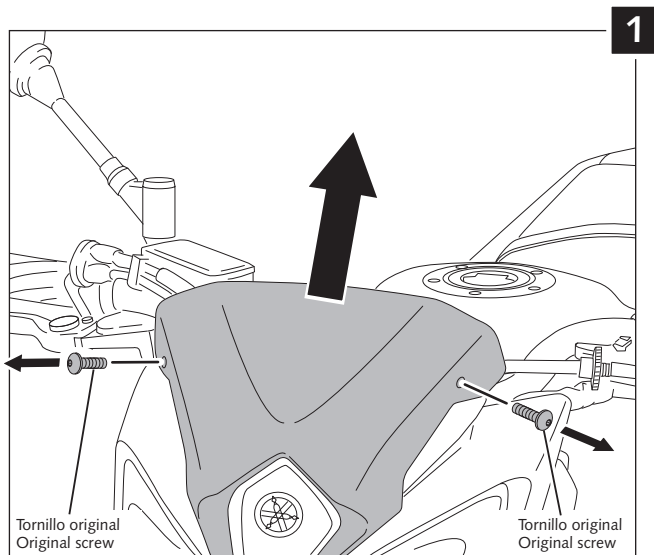

### CARENABRÍS ADAPTABLE A - WINDSHIELD ADAPTABLE TO YAMAHA FZ8 10'

Ref.: 5872

ID.	DESCRIPCIÓN DESCRIPTION	QTY.
1	Pantalla Screen	1
2	Soporte Support	1
4	Tornillo Allen M6x25 ISO 7380 M6x25 ISO 7380 Allen screw	2
5	Casquillo Øext. 14 x Ø int. 8,5 x 6 Arrowhead Ø outhter 14 x Ø inner 8,5 x 6	2
6	Silemblock M6 (se suministra montado en la pieza nº2) M6 well nut (supplied already mounted on the piece nº2)	4
7	Tornillo Allen M6x20 ISO 7991 M6x20 ISO 7991 allen screw	4
8	Arandela cónica plástico Ø20 Ø20 plastic washer	4