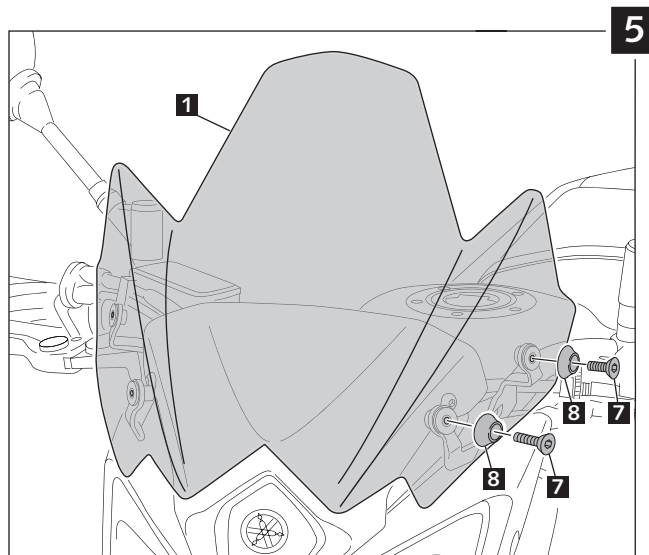

### CARENABRÍS ADAPTABLE A - WINDSHIELD ADAPTABLE TO YAMAHA FZ8 10'

Ref.: 5872

ID.	DESCRIPCIÓN DESCRIPTION	QTY.
1	Pantalla Screen	1
2	Soporte Support	1
4	Tornillo Allen M6x25 ISO 7380 M6x25 ISO 7380 Allen screw	2
5	Casquillo Øext. 14 x Ø int. 8,5 x 6 Arrowhead Ø outhter 14 x Ø inner 8,5 x 6	2
6	Silemblock M6 (se suministra montado en la pieza nº2) M6 well nut (supplied already mounted on the piece nº2)	4
7	Tornillo Allen M6x20 ISO 7991 M6x20 ISO 7991 allen screw	4
8	Arandela cónica plástico Ø20 Ø20 plastic washer	4