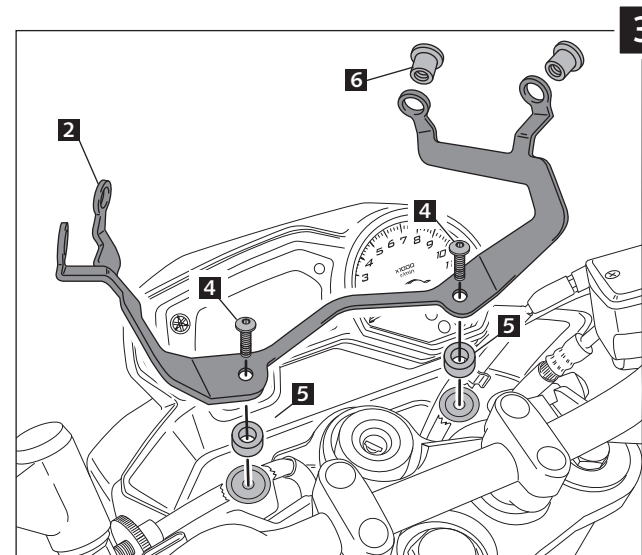

### CARENABRÍS ADAPTABLE A - WINDSHIELD ADAPTABLE TO YAMAHA FZ8 10'

Ref.: 5872

ID.	DESCRIPCIÓN DESCRIPTION	QTY.
1	Pantalla Screen	1
2	Soporte Support	1
4	Tornillo Allen M6x25 ISO 7380 M6x25 ISO 7380 Allen screw	2
5	Casquillo Øext. 14 x Ø int. 8,5 x 6 Arrowhead Ø outhter 14 x Ø inner 8,5 x 6	2
6	Silemblock M6 (se suministra montado en la pieza nº2) M6 well nut (supplied already mounted on the piece nº2)	4
7	Tornillo Allen M6x20 ISO 7991 M6x20 ISO 7991 allen screw	4
8	Arandela cónica plástico Ø20 Ø20 plastic washer	4