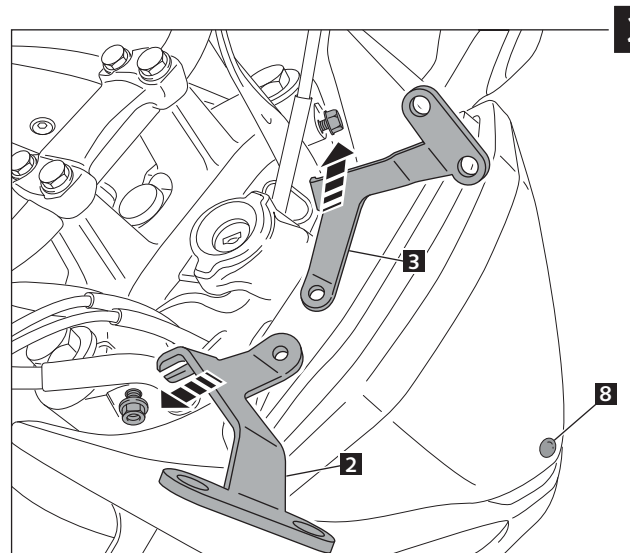

MOTOPLASTIC, S.A.

Molí de la sal, 1 - 08403 Granollers (Barcelona) SPAIN

Tel. 34 93 849 06 33 - Fax 34 93 849 09 88

info@puig.tv - info@puigusa.com

www.puig.tv - www.puigusa.com

CARENABRÍS ADAPTABLE A – WINDSHIELD FOR – WINDSCHUTZSCHEIBE FÜR

HONDA CB500F

Ref.: 6437

ID.	DESCRIPCIÓN	DESCRIPTION	QTY.
1	 Carenabrís	Windshield	1
2	 Soporte metálico derecho	Right metal support	1
3	 Soporte metálico izquierdo	Left metal support	1
4	 Tornillo Allen M6x15 ISO 7380	M6x15 ISO 7380 Allen screw	2
5	 Silemblock M5	M5 Silemblock	4
6	 Tornillo Allen M5x16 ISO 7380	M5x16 ISO 7380 Allen screw	4
7	 Arandela nylon M5x0,5	M5x0,5 nylon washer	4
8	 Separador de silicona Ø12,7x3,5	Ø12,7x3,5 silicone delimiter	1
9	 Tapón tornillo M5 ISO 7380	M5 ISO 7380 screw cap	4