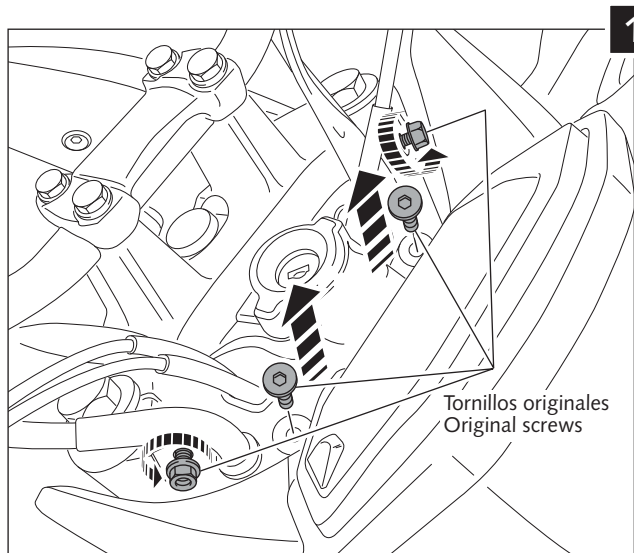

MOTOPLASTIC, S.A.

Molí de la sal, 1 - 08403 Granollers (Barcelona) SPAIN

Tel. 34 93 849 06 33 - Fax 34 93 849 09 88

info@puig.tv - info@puigusa.com

www.puig.tv - www.puigusa.com

CARENABRÍS ADAPTABLE A – WINDSHIELD FOR – WINDSCHUTZSCHEIBE FÜR

HONDA CB500F

Ref.: 6437

ID.	DESCRIPCIÓN	DESCRIPTION	QTY.
1	 Carenabrís	Windshield	1
2	 Soporte metálico derecho	Right metal support	1
3	 Soporte metálico izquierdo	Left metal support	1
4	 Tornillo Allen M6x15 ISO 7380	M6x15 ISO 7380 Allen screw	2
5	 Silemblock M5	M5 Silemblock	4
6	 Tornillo Allen M5x16 ISO 7380	M5x16 ISO 7380 Allen screw	4
7	 Arandela nylon M5x0,5	M5x0,5 nylon washer	4
8	 Separador de silicona Ø12,7x3,5	Ø12,7x3,5 silicone delimiter	1
9	 Tapón tornillo M5 ISO 7380	M5 ISO 7380 screw cap	4