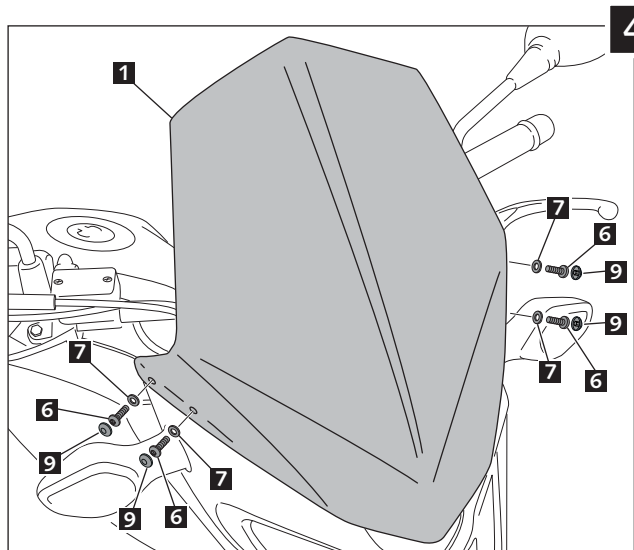

MOTOPLASTIC, S.A.

Molí de la sal, 1 - 08403 Granollers (Barcelona) SPAIN

Tel. 34 93 849 06 33 - Fax 34 93 849 09 88

info@puig.tv - info@puigusa.com

www.puig.tv - www.puigusa.com

CARENABRÍS ADAPTABLE A – WINDSHIELD FOR – WINDSCHUTZSCHEIBE FÜR

HONDA CB500F

Ref.: 6437

ID.	DESCRIPCIÓN	DESCRIPTION	QTY.
1	 Carenabrís	Windshield	1
2	 Soporte metálico derecho	Right metal support	1
3	 Soporte metálico izquierdo	Left metal support	1
4	 Tornillo Allen M6x15 ISO 7380	M6x15 ISO 7380 Allen screw	2
5	 Silemblock M5	M5 Silemblock	4
6	 Tornillo Allen M5x16 ISO 7380	M5x16 ISO 7380 Allen screw	4
7	 Arandela nylon M5x0,5	M5x0,5 nylon washer	4
8	 Separador de silicona Ø12,7x3,5	Ø12,7x3,5 silicone delimiter	1
9	 Tapón tornillo M5 ISO 7380	M5 ISO 7380 screw cap	4