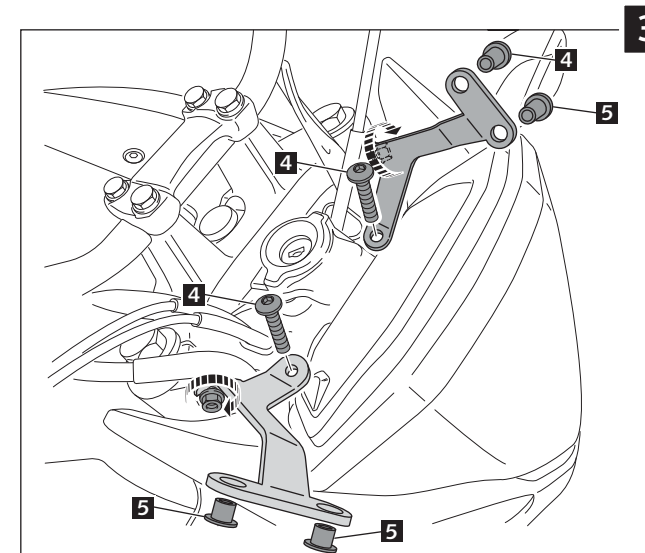

MOTOPLASTIC, S.A.

Molí de la sal, 1 - 08403 Granollers (Barcelona) SPAIN

Tel. 34 93 849 06 33 - Fax 34 93 849 09 88

info@puig.tv - info@puigusa.com

www.puig.tv - www.puigusa.com

CARENABRÍS ADAPTABLE A – WINDSHIELD FOR – WINDSCHUTZSCHEIBE FÜR

HONDA CB500F

Ref.: 6437

ID.	DESCRIPCIÓN	DESCRIPTION	QTY.
1	 Carenabrís	Windshield	1
2	 Soporte metálico derecho	Right metal support	1
3	 Soporte metálico izquierdo	Left metal support	1
4	 Tornillo Allen M6x15 ISO 7380	M6x15 ISO 7380 Allen screw	2
5	 Silemblock M5	M5 Silemblock	4
6	 Tornillo Allen M5x16 ISO 7380	M5x16 ISO 7380 Allen screw	4
7	 Arandela nylon M5x0,5	M5x0,5 nylon washer	4
8	 Separador de silicona Ø12,7x3,5	Ø12,7x3,5 silicone delimiter	1
9	 Tapón tornillo M5 ISO 7380	M5 ISO 7380 screw cap	4