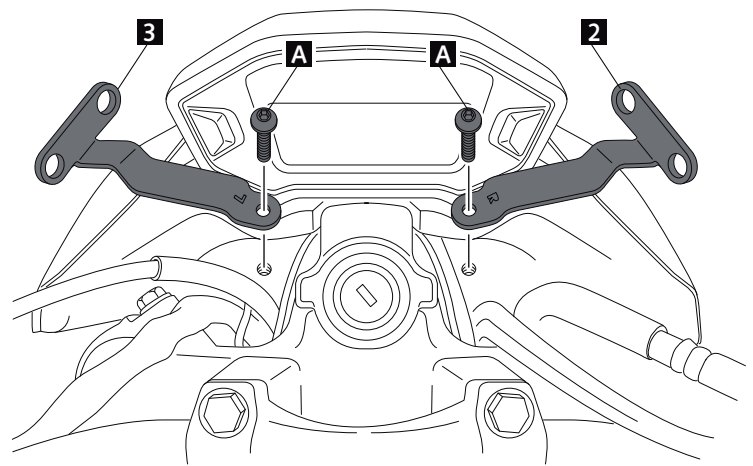

2

**ASSEMBLY
MONTAJE**

A Tornillos originales
Original screws

3

**ASSEMBLY
MONTAJE**