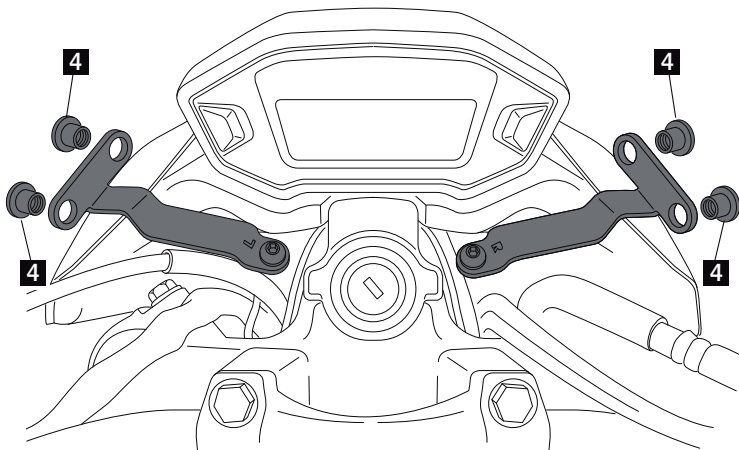

HONDA CB500F '16-

M O U N T I N G I N S T R U C T I O N S

REF 21412

WINDSHIELD NEW GENERATION SPORT

ALLEN
Nº 3
Nº 5

| ID | PIEZA/PART | DESCRIPCIÓN | DESCRIPTION | QTY | REF |
|----|-------------------------------------------------------------------------------------|-----------------------------------|--------------------------------|-----|-----------------|
| 1 |  | Cúpula | Screen | 1 | 21412F/H/N/WM3 |
| 2 |  | Soporte metálico derecho (R) | Right metal support (R) | 1 | SOPOR2P1-R-3657 |
| 3 |  | Soporte metálico izquierdo (L) | Left metal support (L) | 1 | SOPOR2P1-L-3657 |
| 4 |  | Silentblock M5 | M5 silentblock | 4 | SILENBTM5-046/1 |
| 5 |  | Tornillo Allen M5x16 Ø11 ISO 7380 | M5x16 Ø11 ISO 7380 Allen screw | 4 | TORNI-I7380-493 |
| 6 |  | Arandela de nylon M5x1 | M5x1 Nylon washer | 4 | ARNV00000000245 |
| 7 |  | Tapón tornillo M5 ISO 7380 | M5 ISO 7380 Screw cap | 4 | TAPON-----85 |

**ASSEMBLY
MONTAJE**

4

**ASSEMBLY
MONTAJE**