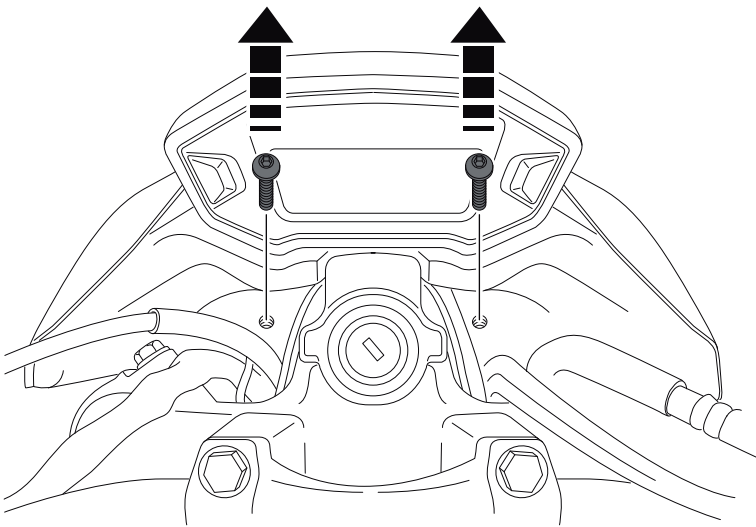

HONDA CB500F '16-

INSTRUCCIONES DE MONTAJE - MOUNTING INSTRUCTIONS - MONTAGEANLEITUNG

1

**DISASSEMBLY
DESMONTAJE**