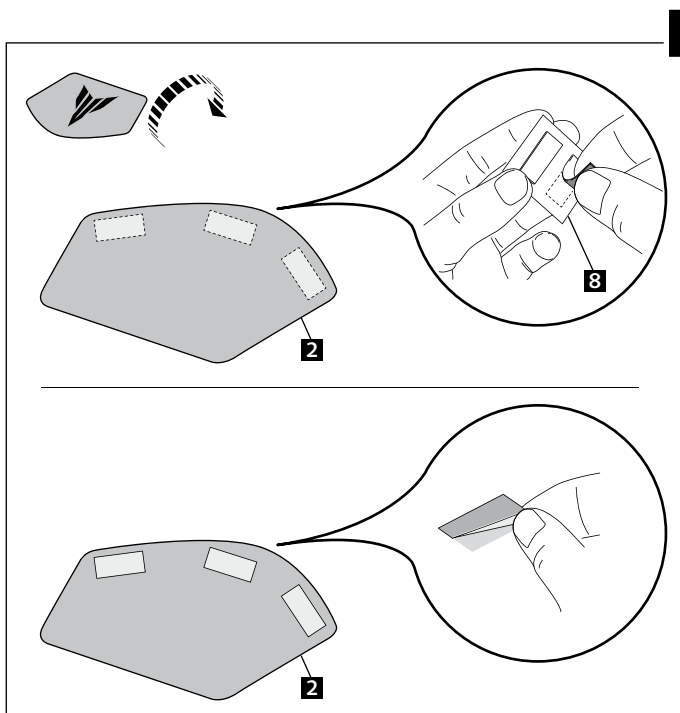

MOTOPLASTIC, S.A.

Pg. de la Ribera, 29 - 08403 Granollers (Barcelona) SPAIN

Tel. 34 93 849 06 33 - Fax 34 93 849 09 88

info@puig.tv - info@puigusa.com

www.puig.tv - www.puigusa.com

Ref.: 6861

Mod. TOURING

Ref.: 6859

Mod. SPORT

INSTRUCCIONES DE MONTAJE - MOUNTING INSTRUCTIONS - MONTAGEANLEITUNG

CARENABRÍS ADAPTABLE PARA - WINDSHIELD FOR - SCHEIBE FÜR YAMAHA MT-09 '13-'16

ID.	PIEZA / PART	DESCRIPCIÓN	DESCRIPTION	QTY.
1		Carenabrís TOURING (ref.6861)	TOURING Windshield (ref.6861)	1
		Carenabrís SPORT (ref.6859)	SPORT Windshield (ref.6859)	
2		Visera (visera para evitar el posible "efecto lupa")	Plate visera (Visor to avoid magnifying glass effect)	1
3		Soporte metálico derecho	Right metal support	1
4		Soporte metálico izquierdo	Left metal support	1
5		Silentblock M5	Silentblock M5	4
6		Tornillo Allen M5x16 ISO 7380	M5x16 ISO 7380 Allen screw	4
7		Arandela de Nylon M5x0,5	M5x0,5 Nylon washer	4
8		Tira autoadhesiva de 2 unidades de 18mm X 7mm	Adhesive strip 2 units 18mm X 7mm	2

Created by: www.cincoissey.com