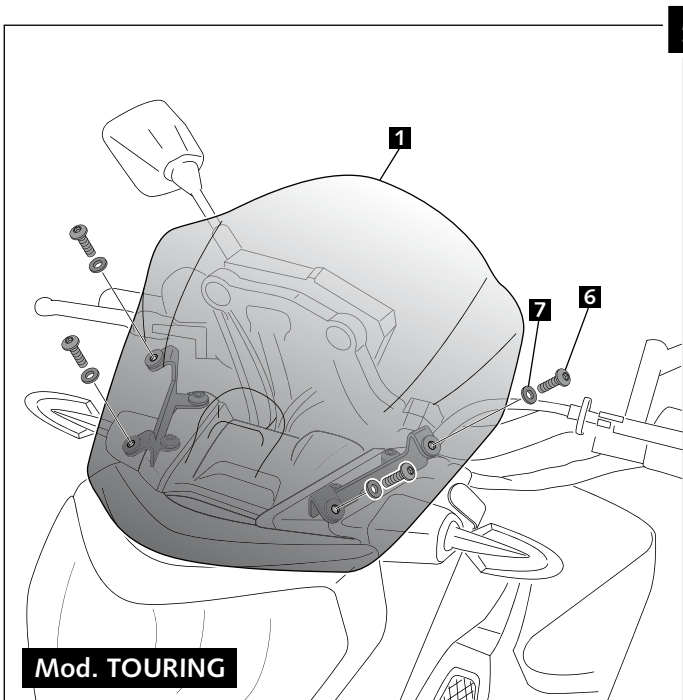

INSTRUCCIONES DE MONTAJE - MOUNTING INSTRUCTIONS - MONTAGEANLEITUNG

CARENABRÍS ADAPTABLE PARA - WINDSHIELD FOR - SCHEIBE FÜR YAMAHA MT-09 '13-'16

3

4

A Tornillos originales
Original screws

5

Mod. TOURING

6