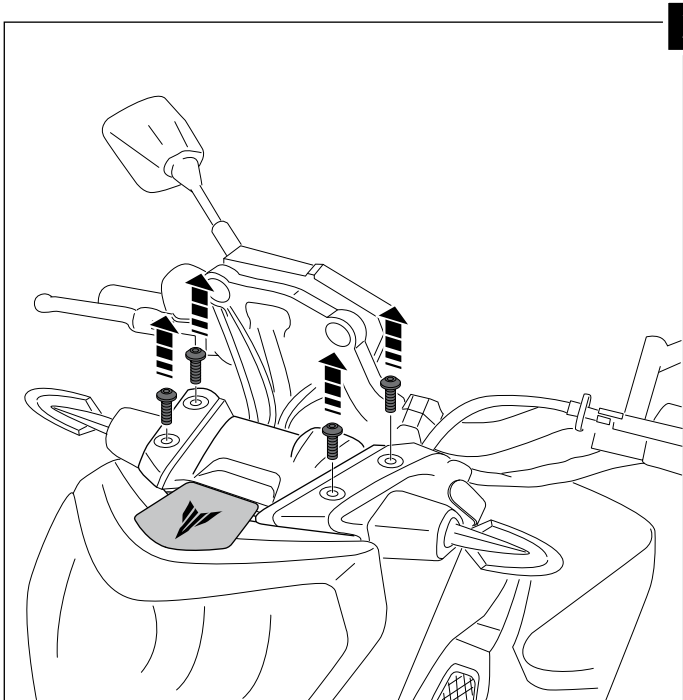

MOTOPLASTIC, S.A.

Pg. de la Ribera, 29 - 08403 Granollers (Barcelona) SPAIN

Tel. 34 93 849 06 33 - Fax 34 93 849 09 88

info@puig.tv - info@puigusa.com

www.puig.tv - www.puigusa.com

INSTRUCCIONES DE MONTAJE - MOUNTING INSTRUCTIONS - MONTAGEANLEITUNG

CARENABRÍS ADAPTABLE PARA - WINDSHIELD FOR - SCHEIBE FÜR YAMAHA MT-09 '13-'16

3