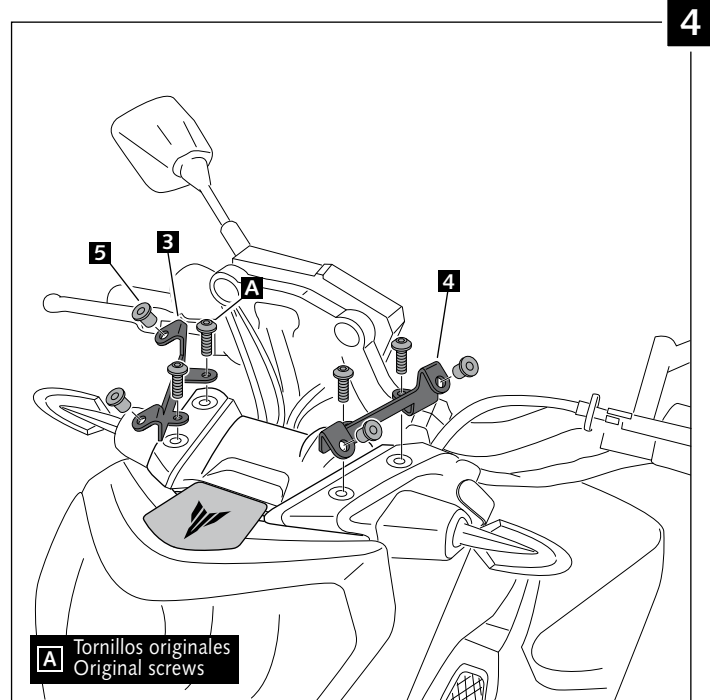

4

A Tornillos originales
Original screws