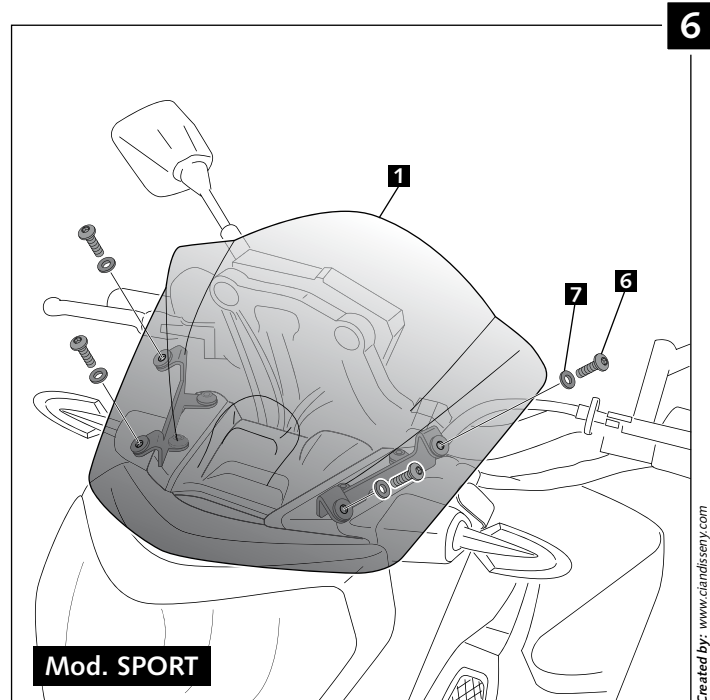

INSTRUCCIONES DE MONTAJE - MOUNTING INSTRUCTIONS - MONTAGEANLEITUNG

CARENABRÍS ADAPTABLE PARA - WINDSHIELD FOR - SCHEIBE FÜR YAMAHA MT-09 '13-'16

3

4

A Tornillos originales
Original screws

5

Mod. TOURING

6