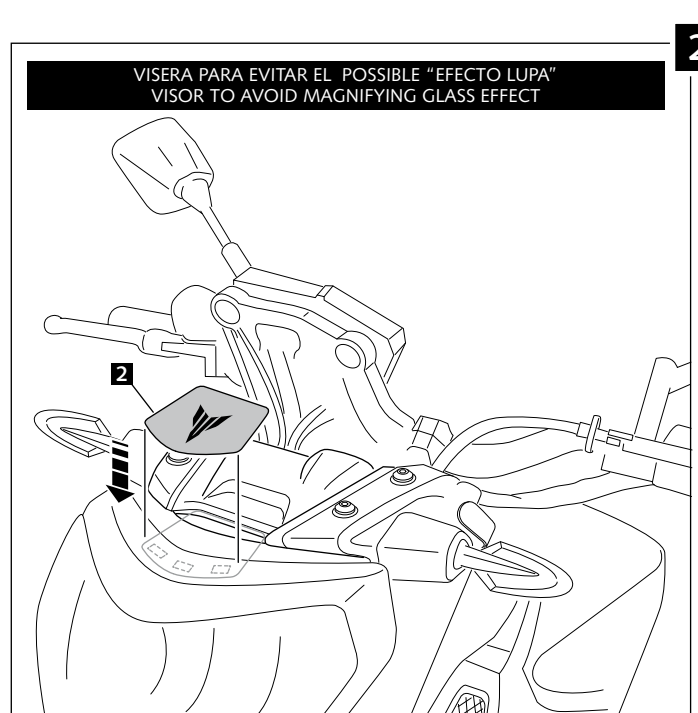

MOTOPLASTIC, S.A.

Pg. de la Ribera, 29 - 08403 Granollers (Barcelona) SPAIN

Tel. 34 93 849 06 33 - Fax 34 93 849 09 88

info@puig.tv - info@puigusa.com

www.puig.tv - www.puigusa.com

Ref.: 6861

Mod. TOURING

Ref.: 6859

Mod. SPORT

INSTRUCCIONES DE MONTAJE - MOUNTING INSTRUCTIONS - MONTAGEANLEITUNG

CARENABRÍS ADAPTABLE PARA - WINDSHIELD FOR - SCHEIBE FÜR YAMAHA MT-09 '13-'16

ID.	PIEZA / PART	DESCRIPCIÓN	DESCRIPTION	QTY.
1		Carenabrís TOURING (ref.6861)	TOURING Windshield (ref.6861)	1
		Carenabrís SPORT (ref.6859)	SPORT Windshield (ref.6859)	
2		Visera (visera para evitar el posible "efecto lupa")	Plate visera (Visor to avoid magnifying glass effect)	1
3		Soporte metálico derecho	Right metal support	1
4		Soporte metálico izquierdo	Left metal support	1
5		Silentblock M5	Silentblock M5	4
6		Tornillo Allen M5x16 ISO 7380	M5x16 ISO 7380 Allen screw	4
7		Arandela de Nylon M5x0,5	M5x0,5 Nylon washer	4
8		Tira autoadhesiva de 2 unidades de 18mm X 7mm	Adhesive strip 2 units 18mm X 7mm	2

Created by: www.cincoissey.com