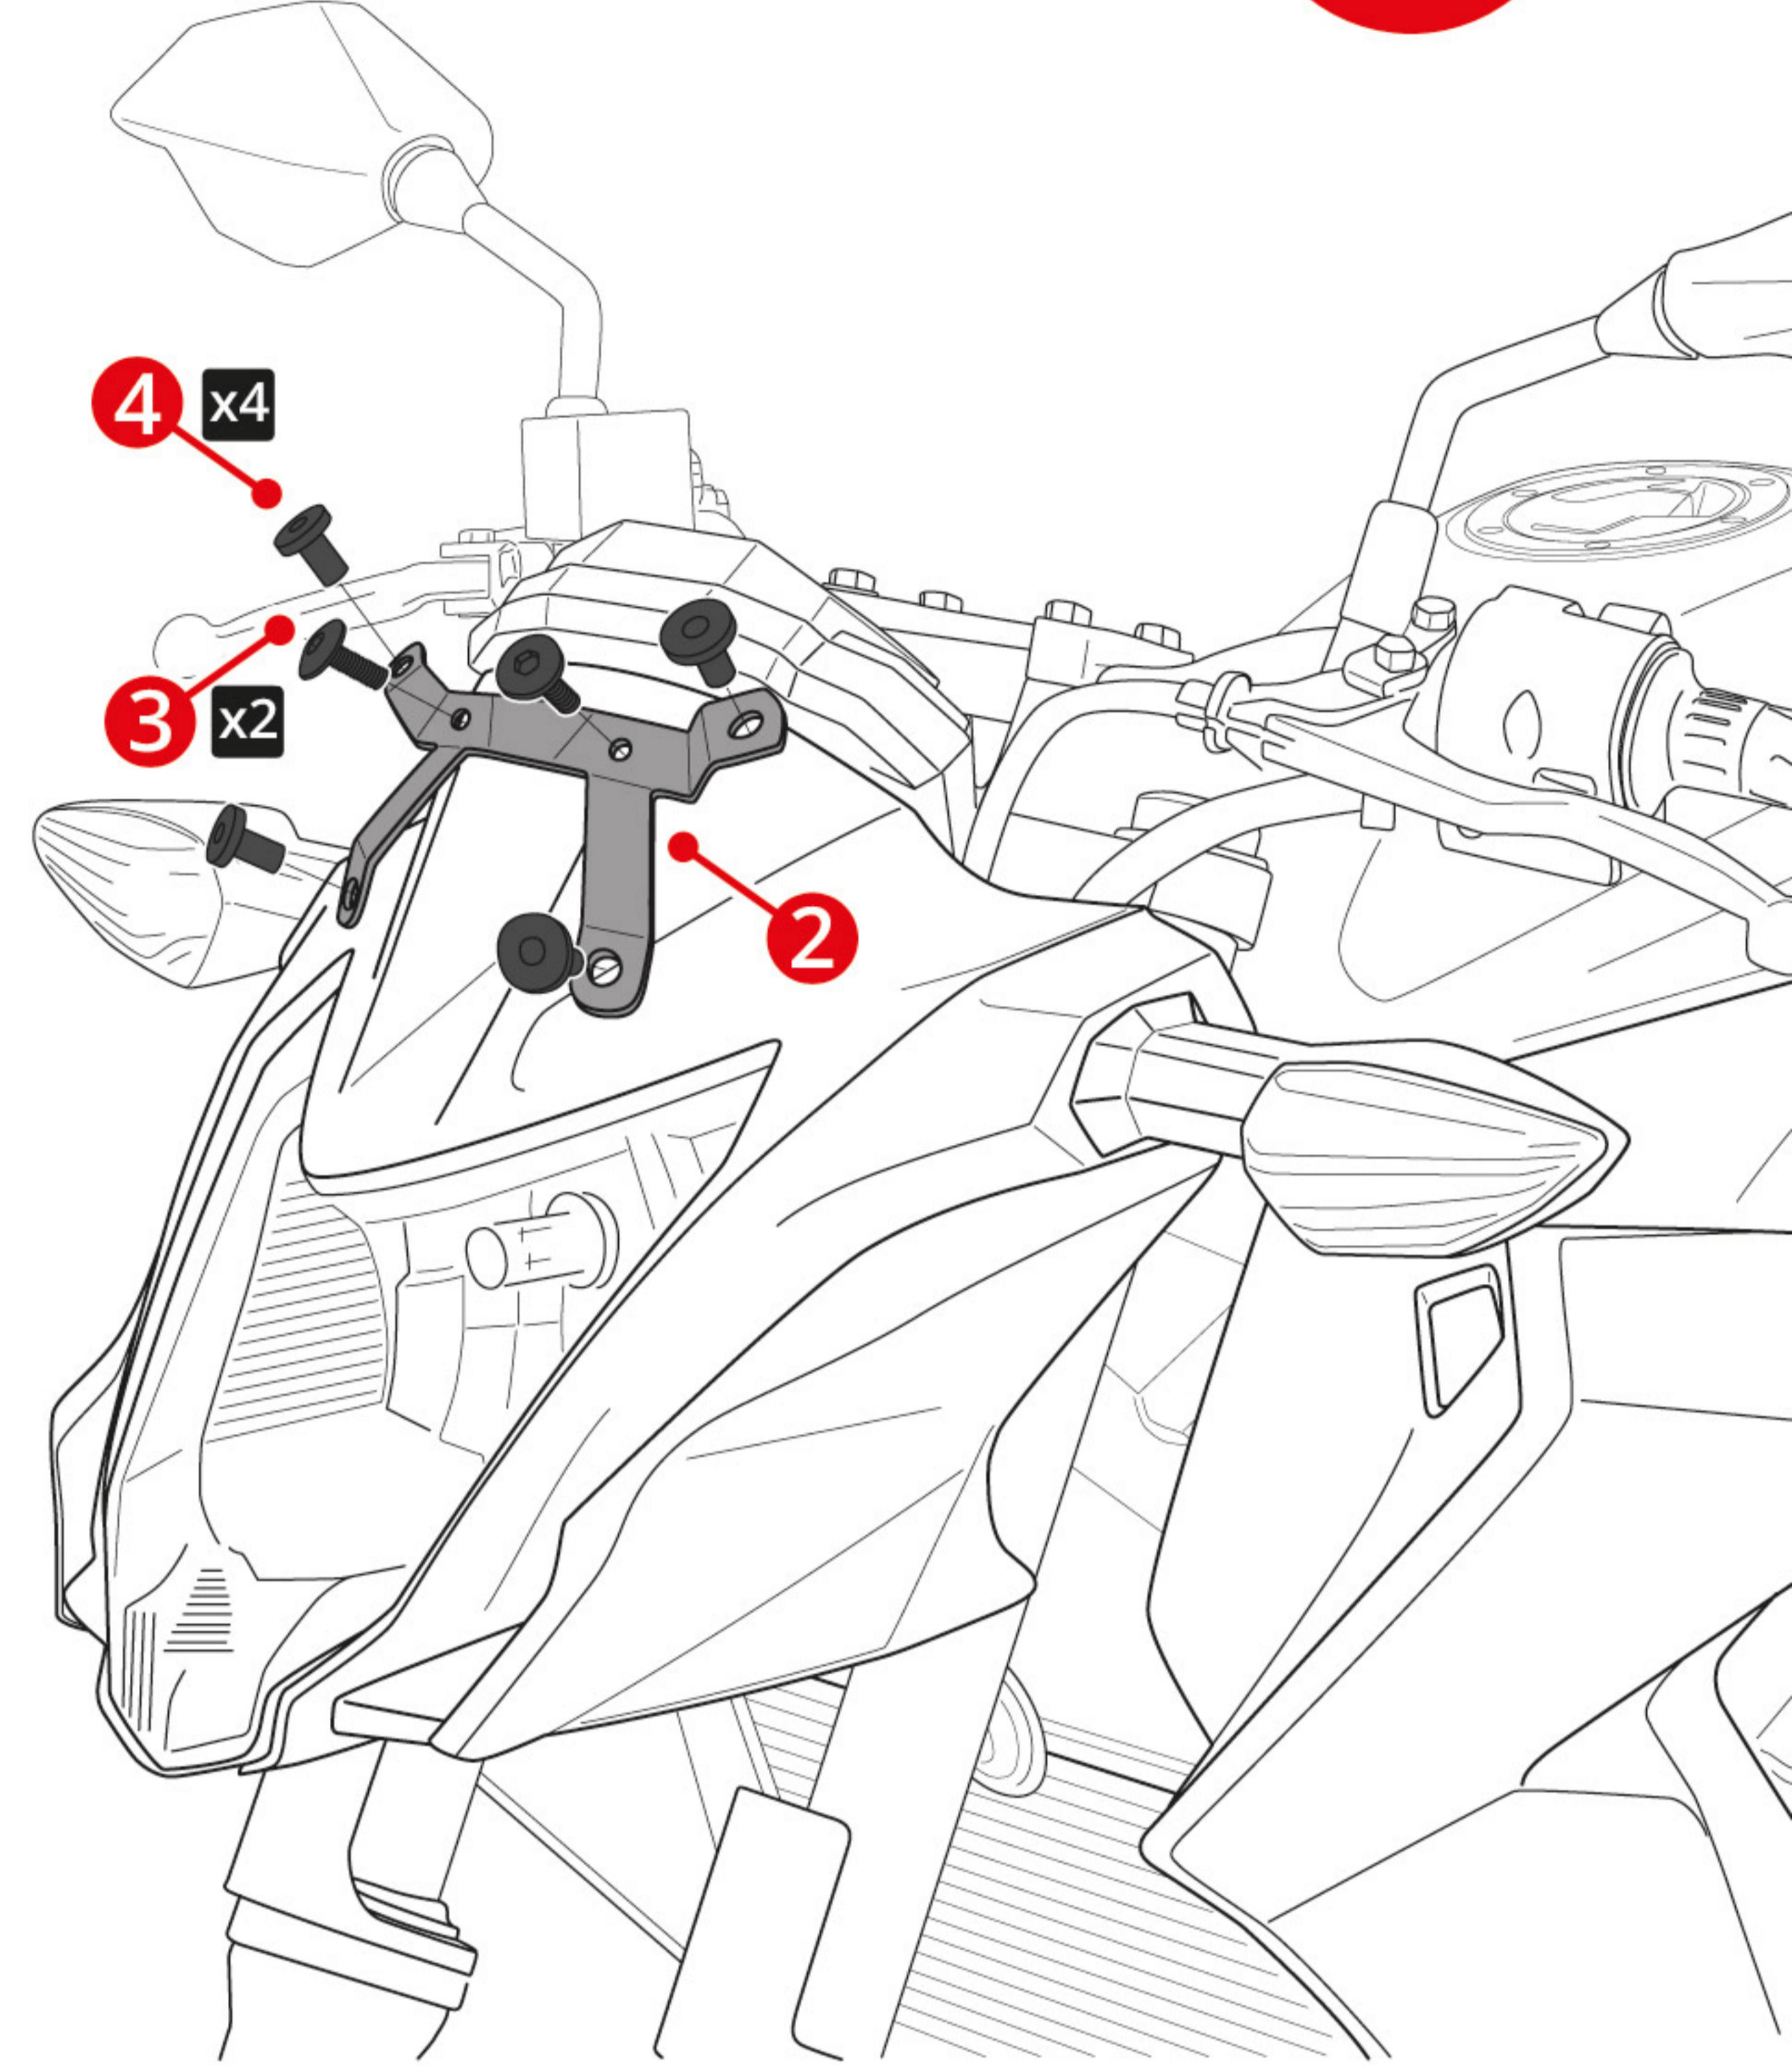

NR	TEILE / PARTS	MENGE	BESCHREIBUNG	DESCRIPTION
1		x1	Ermax Sport Scheibe	Ermax Sport screen
2		x1	Haltebügel Aluminium	Aluminium Ermax fixing bracket
3		x2	<i>originale Schraube M6 x 14</i>	<i>M6 x 14 Original screw</i>
4		x4	Gummieinsatz mit M5 Gewinde	Ø5 Wide rubber insert
5		x4	Schraube M5 x 20 BHC schwarz	M5 x 20 Black BHC screw
6		x4	Unterlegscheibe Ø5	Ø5 Nylon washer

1 Demontage - Disassembly

Montage - Assembly 2

3 Montage Assembly