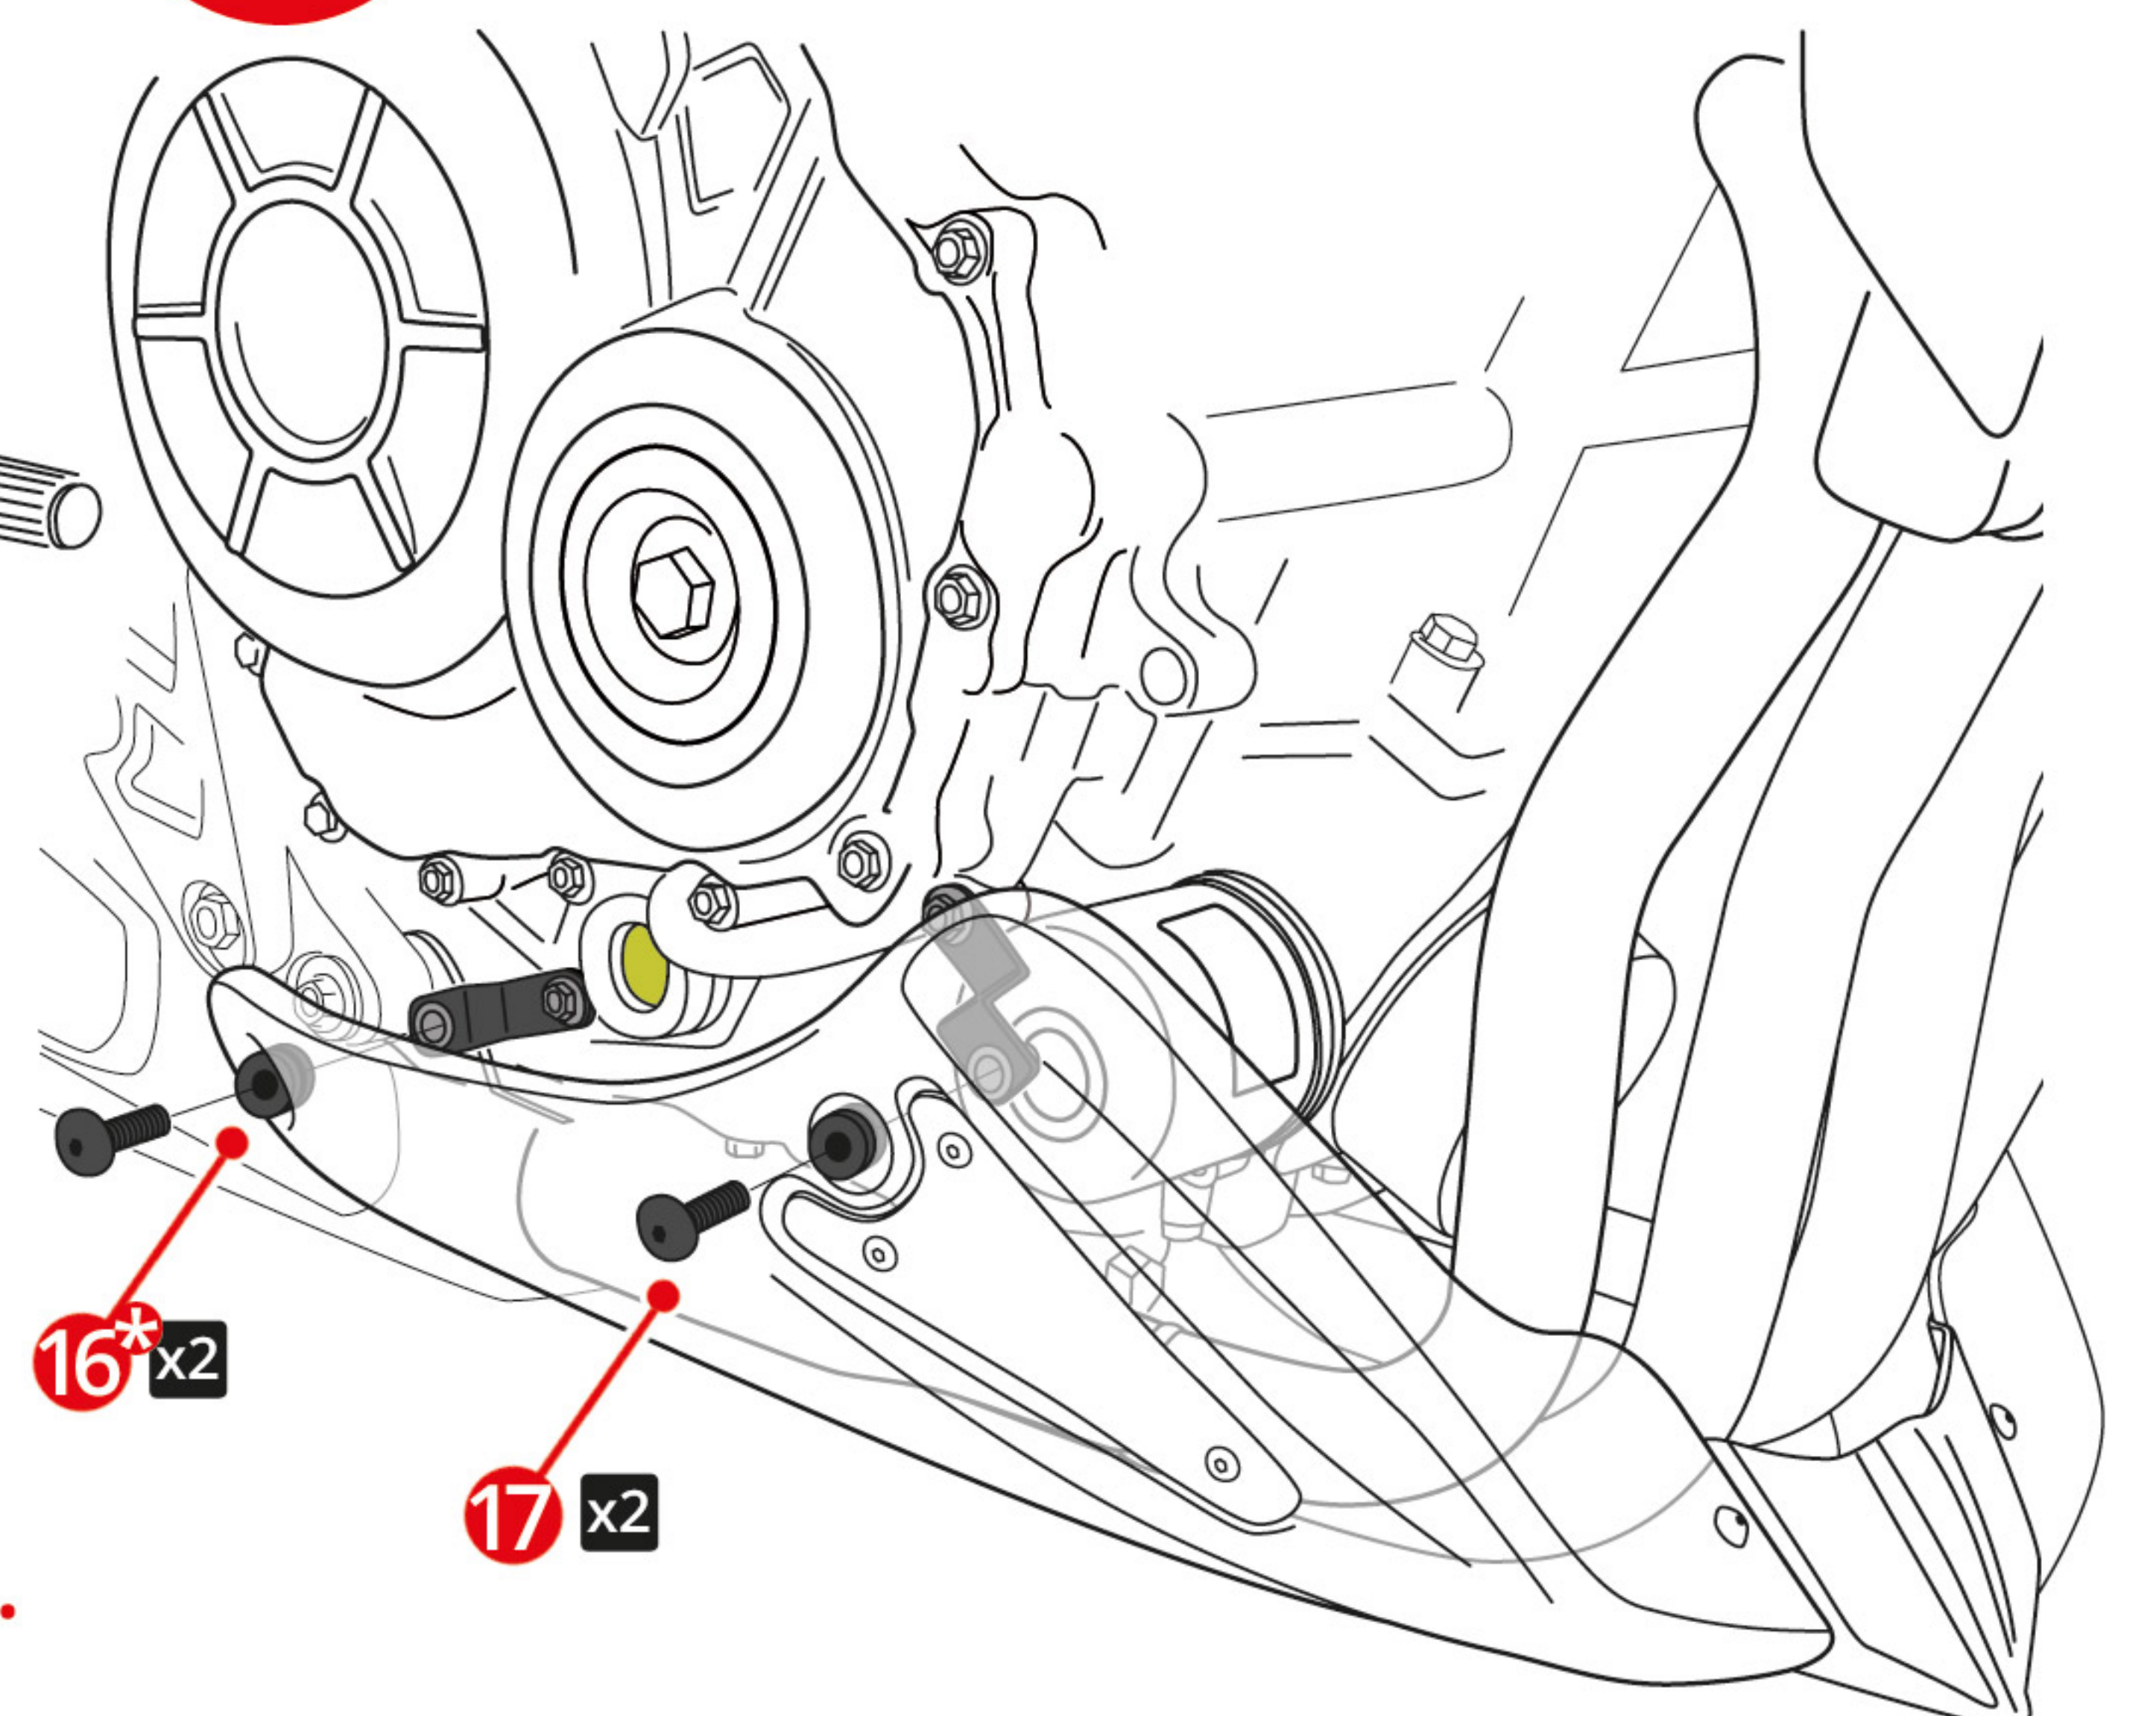

Montage Bugspoiler - Belly Pan instructions

6580661

NR	TEILE / PARTS	MENGE	BESCHREIBUNG	DESCRIPTION
1		x1	Bugspoilerhälfte rechts	Right belly pan
2		x1	Bugspoilerhälfte links	Left belly pan
3		x1	Mittelteil	Central part of belly pan
4		x1	Aluminiumplatte rechts	Right aluminum plate
5		x1	Aluminiumplatte links	Left aluminum plate
6		x6	Gummieinsatz mit M4 Gewinde	Ø4 Rubber insert
7		x6	Schraube M4 x 16 FHC	M4 x 16 FHc screw
8		x4	Mutter M5	M5 nut
9		x4	Kunststoffunterlegscheibe Ø5 L10 H1	Ø5 L10 H1 Nylon washer
10		x4	Schraube M5 x 15 BHC	M5 x 15 Black BHC screw
11		x4	<i>originale Schraube</i>	<i>Original screw</i>
12		x1	<i>originaler Öl Filterschutz</i>	<i>Original oil filter protection</i>
13		x1	Distanz Ø6 x 15 x 20	Ø6 x 15 x 20 wide spacer
14		x3	Halter	Fixing bracket
15		x1	Halter links vorne	Left front fixing bracket
16		x4	Vibrationsvernichter	Silent block
17		x4	Schraube M6 x 20 BHC	M6 x 20 Black BHC screw

Montage Bugspoiler - Belly Pan instructions

6580661

1 Montage - Assembly

2 Demontage - Disassembly

4 Montage - Assembly

5 Montage - Assembly

* Metallkragen auf der Aussenseite des Bugspoilers.
Metal washer on the outside of the belly pan.