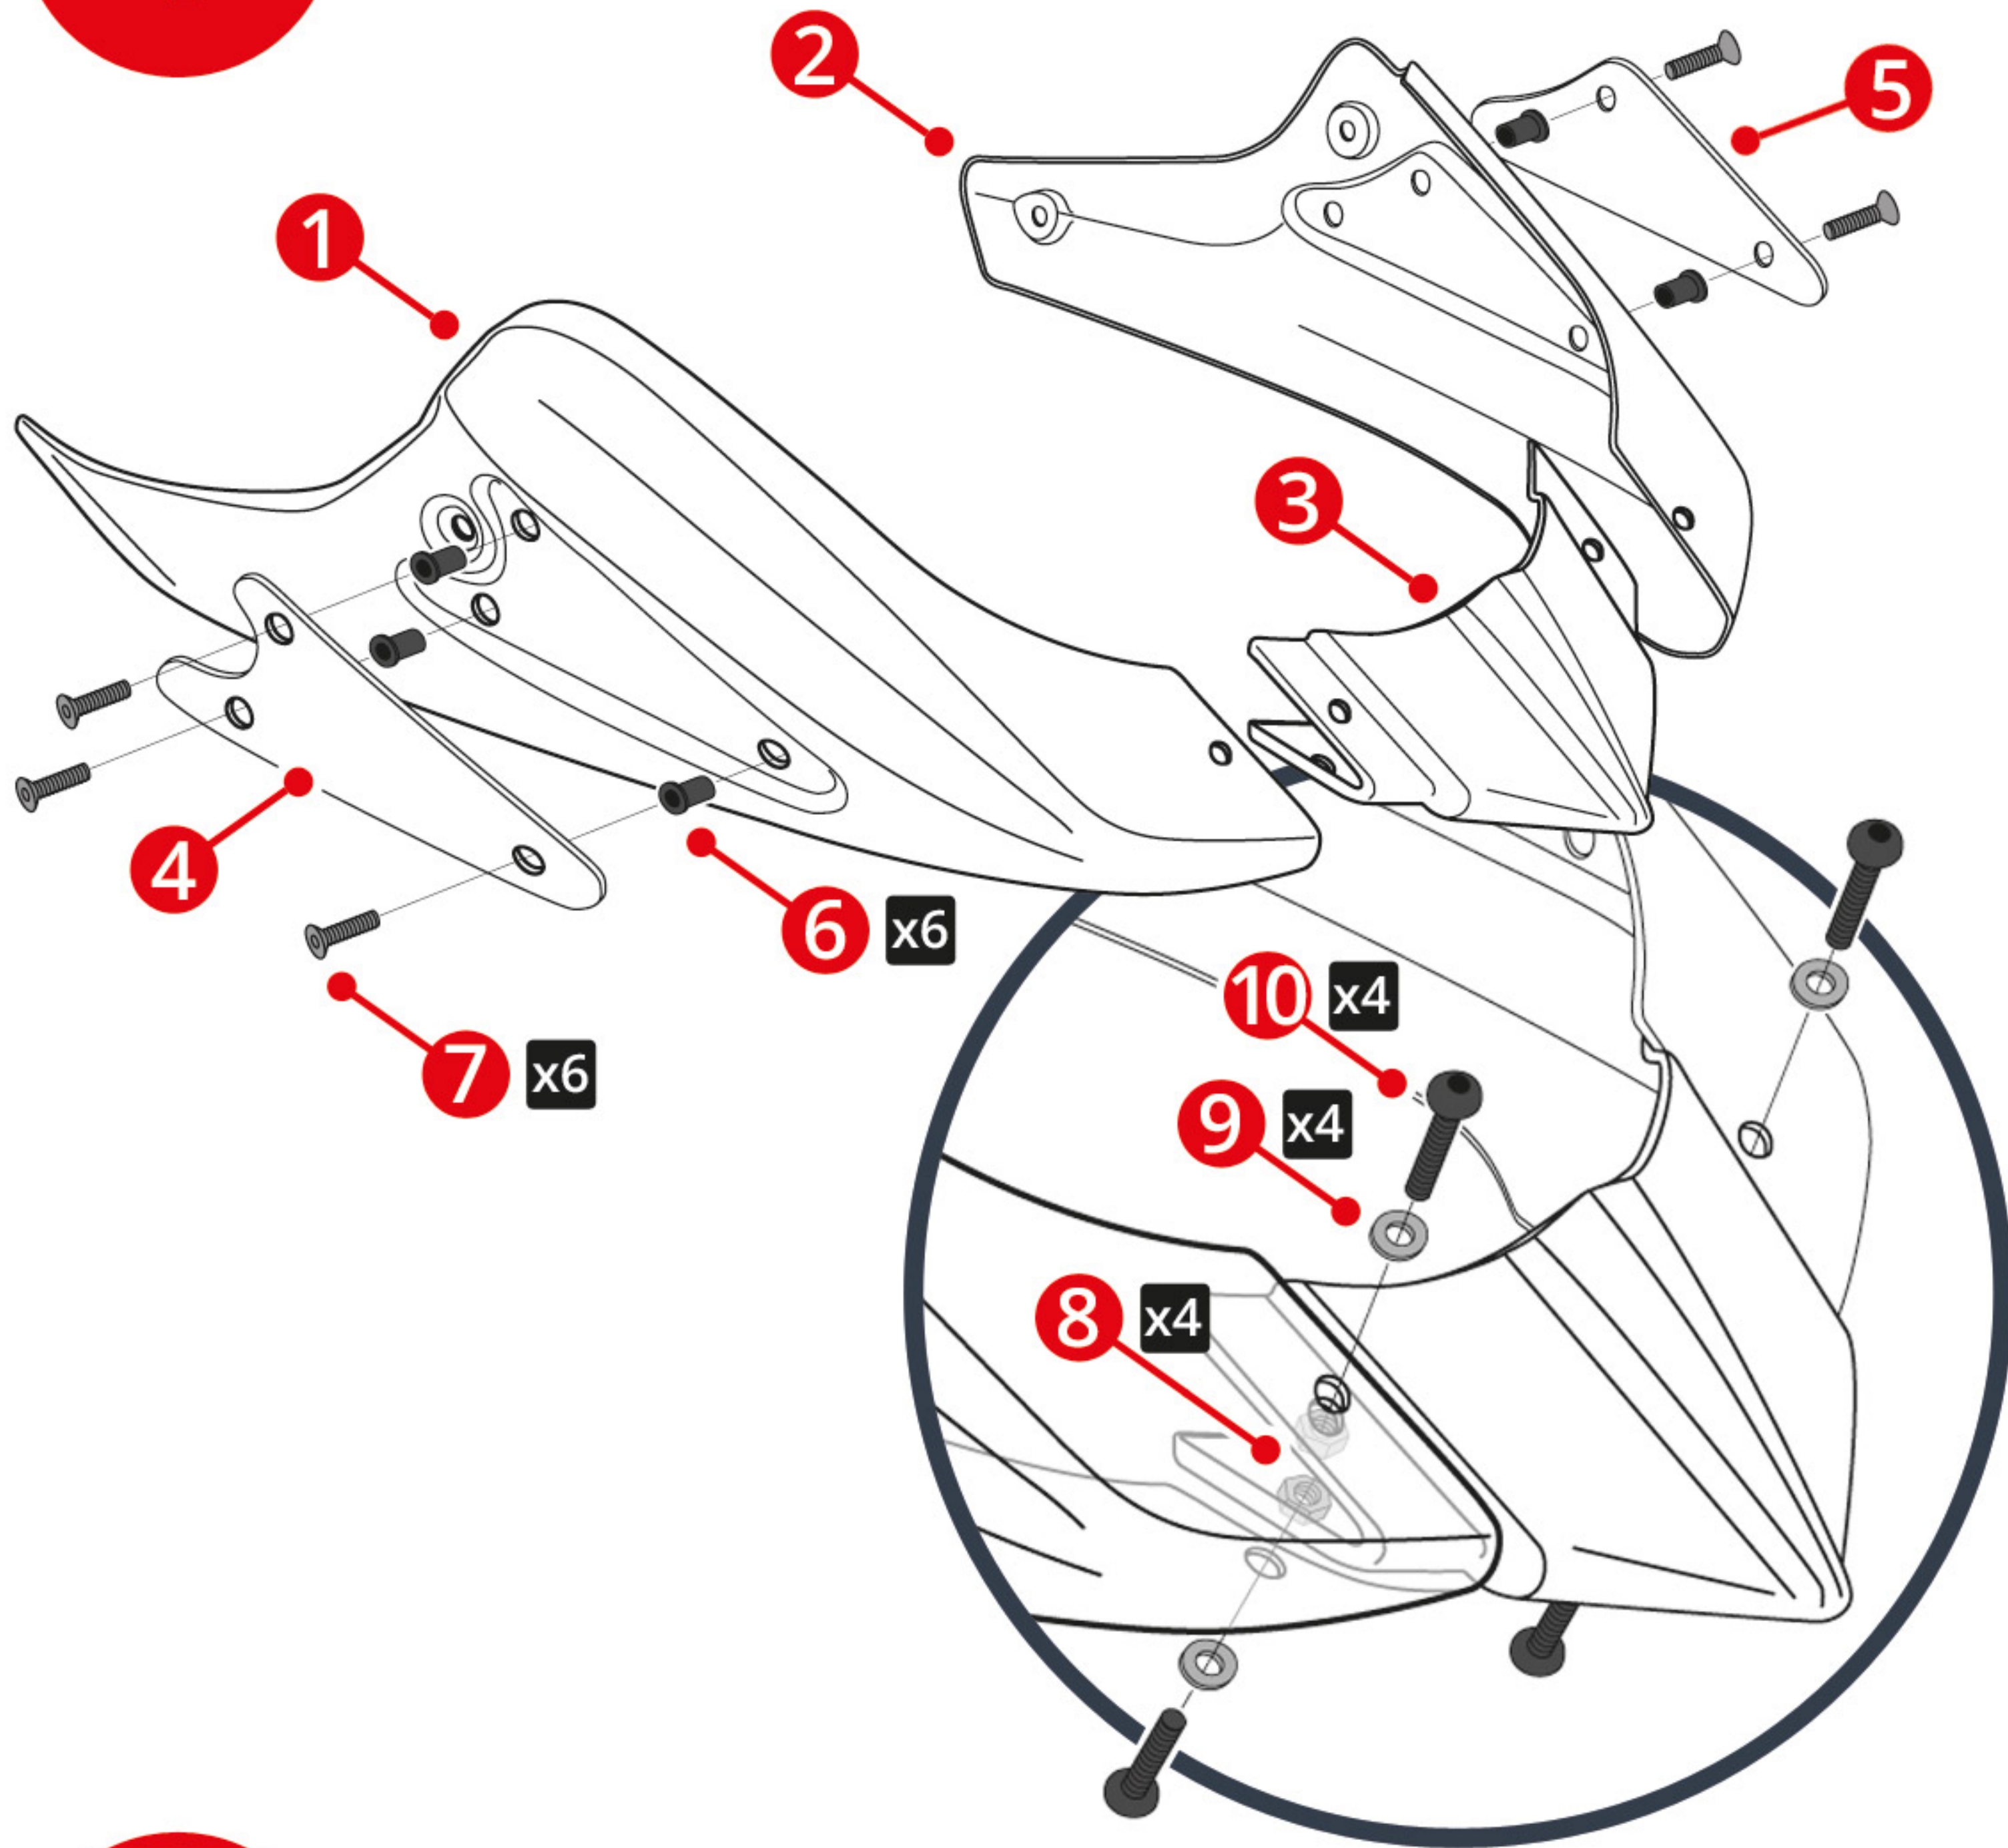

Montage Bugspoiler - Belly Pan instructions

6580661

NR	TEILE / PARTS	MENGE	BESCHREIBUNG	DESCRIPTION
1		x1	Bugspoilerhälfte rechts	Right belly pan
2		x1	Bugspoilerhälfte links	Left belly pan
3		x1	Mittelteil	Central part of belly pan
4		x1	Aluminiumplatte rechts	Right aluminum plate
5		x1	Aluminiumplatte links	Left aluminum plate
6		x6	Gummieinsatz mit M4 Gewinde	Ø4 Rubber insert
7		x6	Schraube M4 x 16 FHC	M4 x 16 FHc screw
8		x4	Mutter M5	M5 nut
9		x4	Kunststoffunterlegscheibe Ø5 L10 H1	Ø5 L10 H1 Nylon washer
10		x4	Schraube M5 x 15 BHC	M5 x 15 Black BHC screw
11		x4	<i>originale Schraube</i>	<i>Original screw</i>
12		x1	<i>originaler Öl Filterschutz</i>	<i>Original oil filter protection</i>
13		x1	Distanz Ø6 x 15 x 20	Ø6 x 15 x 20 wide spacer
14		x3	Halter	Fixing bracket
15		x1	Halter links vorne	Left front fixing bracket
16		x4	Vibrationsvernichter	Silent block
17		x4	Schraube M6 x 20 BHC	M6 x 20 Black BHC screw

Montage Bugspoiler - Belly Pan instructions

6580661

1 Montage - Assembly

2 Demontage - Disassembly

4 Montage - Assembly

5 Montage - Assembly

* Metallkragen auf der Aussenseite des Bugspoilers.
Metal washer on the outside of the belly pan.