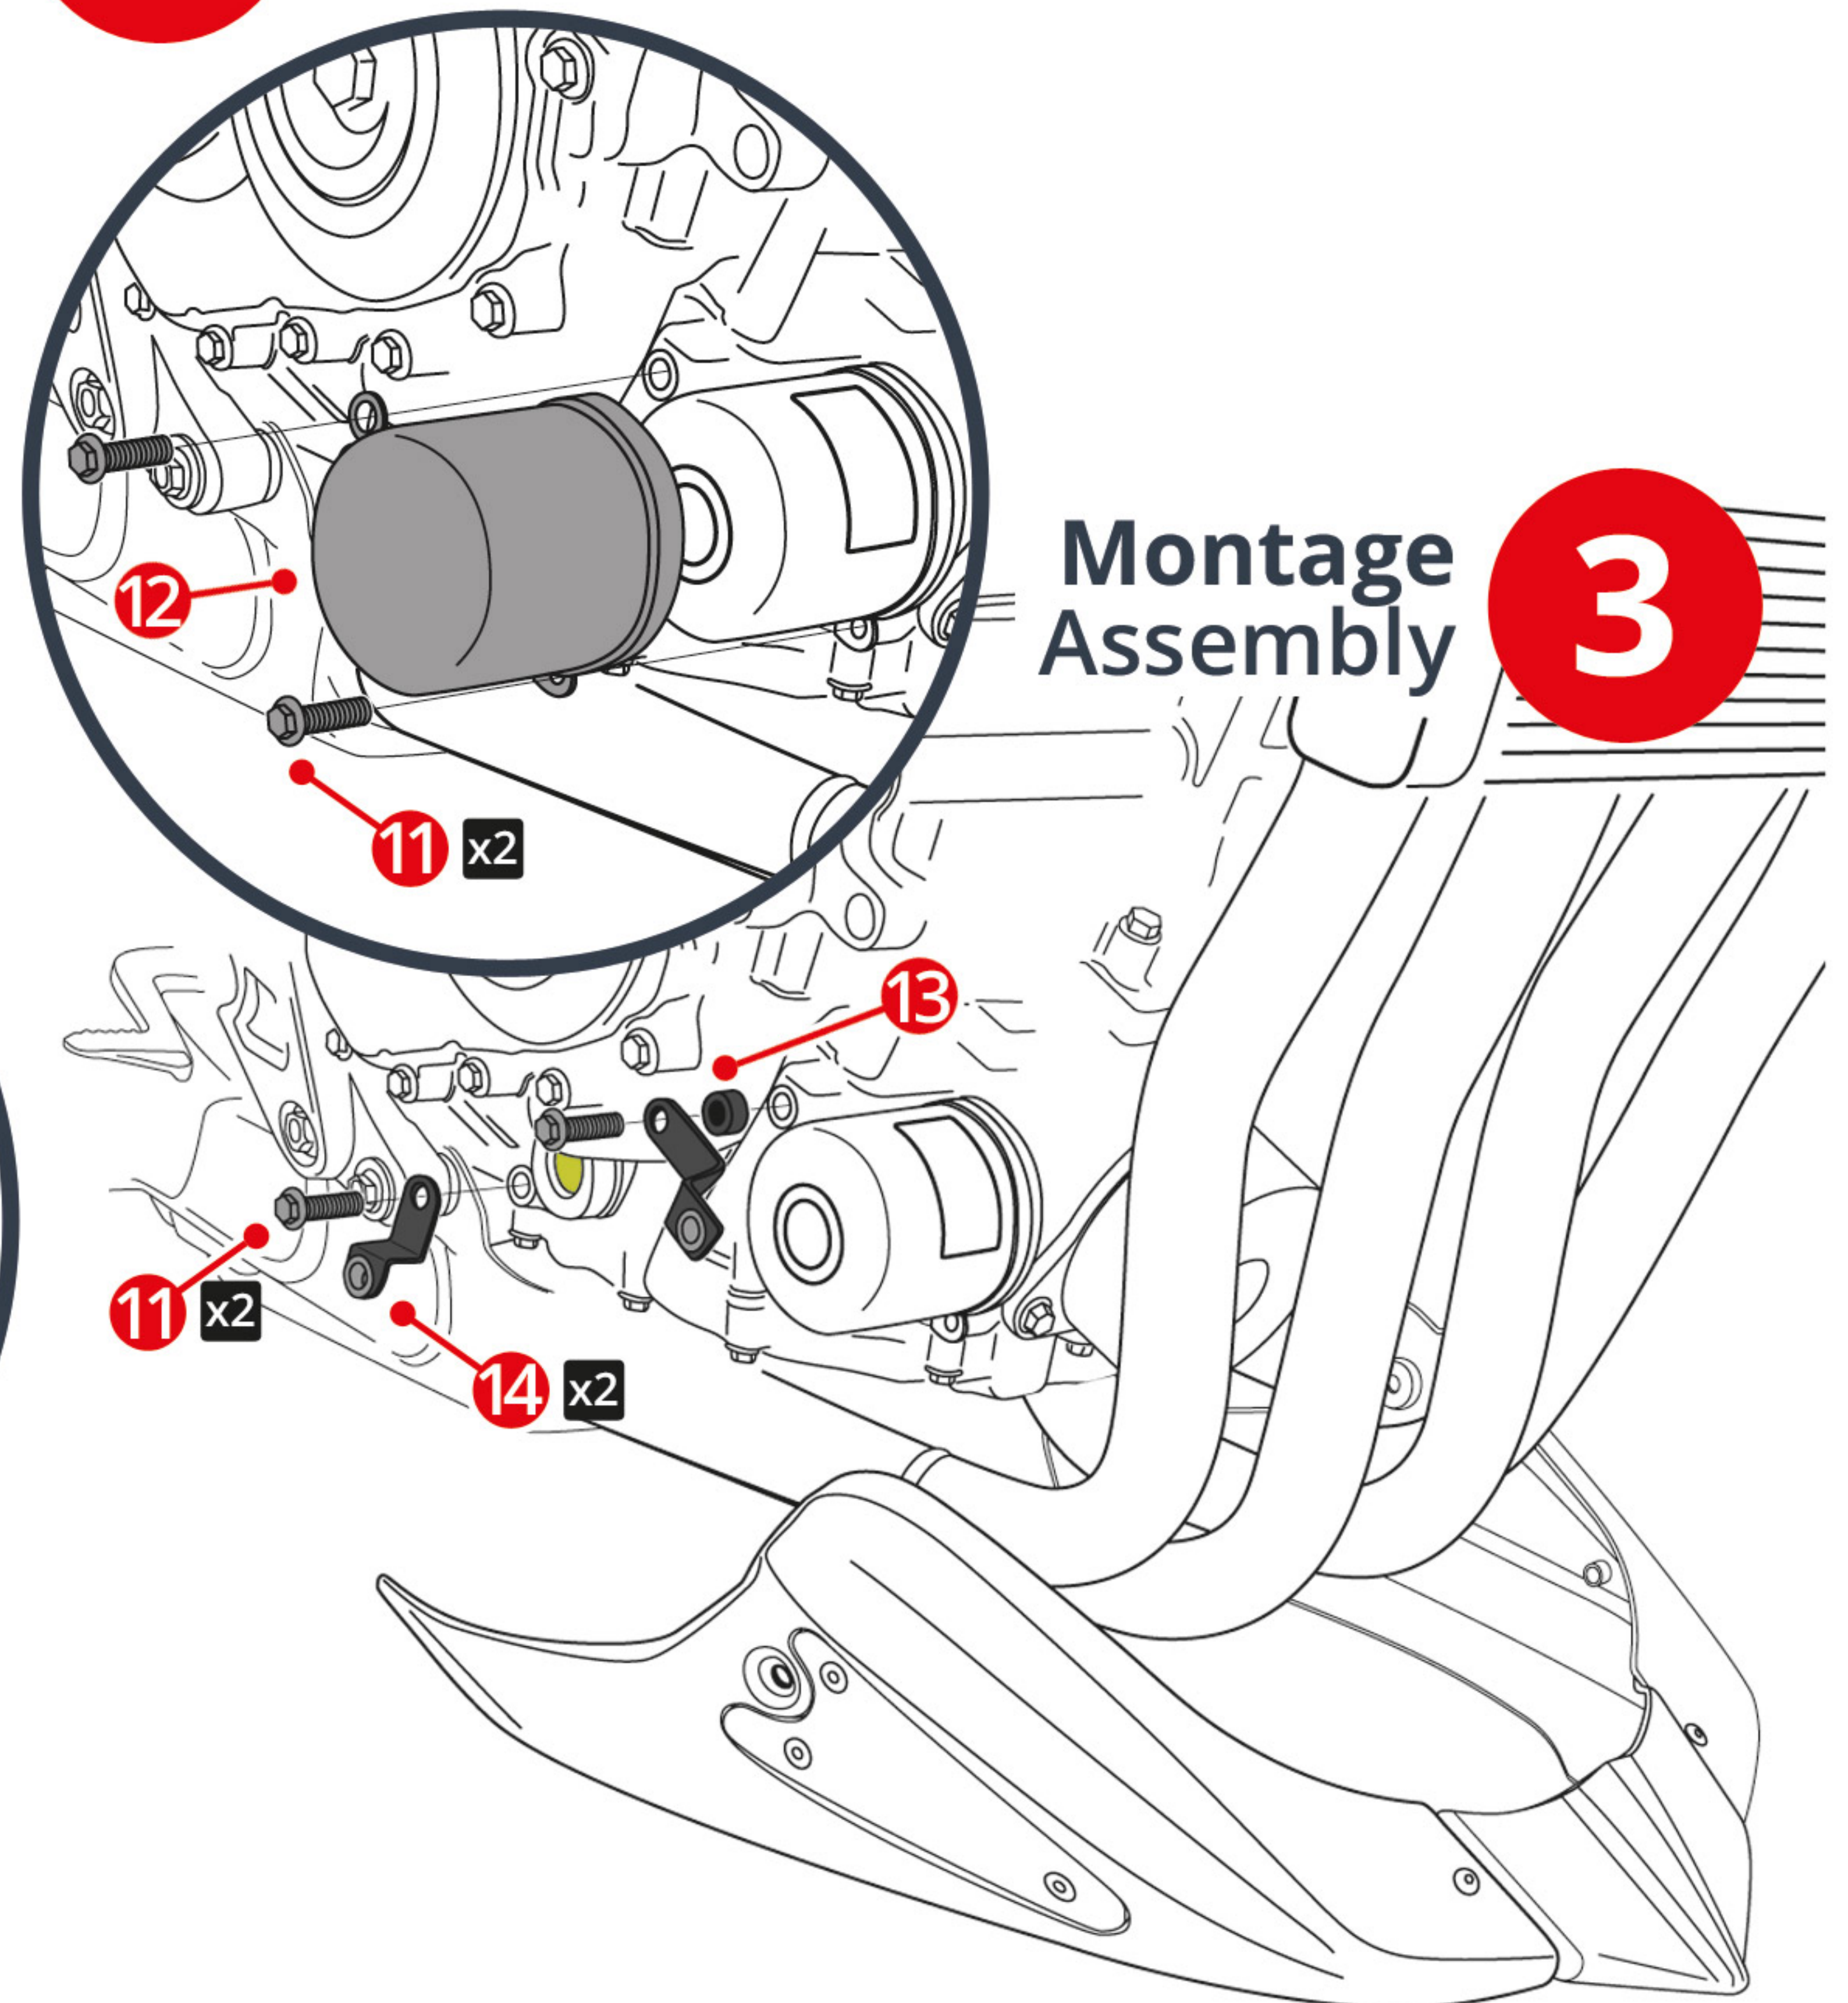

Montage Bugspoiler - Belly Pan instructions

6580661

NR	TEILE / PARTS	MENGE	BESCHREIBUNG	DESCRIPTION
1		x1	Bugspoilerhälfte rechts	Right belly pan
2		x1	Bugspoilerhälfte links	Left belly pan
3		x1	Mittelteil	Central part of belly pan
4		x1	Aluminiumplatte rechts	Right aluminum plate
5		x1	Aluminiumplatte links	Left aluminum plate
6		x6	Gummieinsatz mit M4 Gewinde	Ø4 Rubber insert
7		x6	Schraube M4 x 16 FHC	M4 x 16 FHc screw
8		x4	Mutter M5	M5 nut
9		x4	Kunststoffunterlegscheibe Ø5 L10 H1	Ø5 L10 H1 Nylon washer
10		x4	Schraube M5 x 15 BHC	M5 x 15 Black BHC screw
11		x4	<i>originale Schraube</i>	<i>Original screw</i>
12		x1	<i>originaler Öl Filterschutz</i>	<i>Original oil filter protection</i>
13		x1	Distanz Ø6 x 15 x 20	Ø6 x 15 x 20 wide spacer
14		x3	Halter	Fixing bracket
15		x1	Halter links vorne	Left front fixing bracket
16		x4	Vibrationsvernichter	Silent block
17		x4	Schraube M6 x 20 BHC	M6 x 20 Black BHC screw

Montage Bugspoiler - Belly Pan instructions

6580661

1 Montage - Assembly

2 Demontage - Disassembly

4 Montage - Assembly

5 Montage - Assembly

* Metallkragen auf der Aussenseite des Bugspoilers.
Metal washer on the outside of the belly pan.