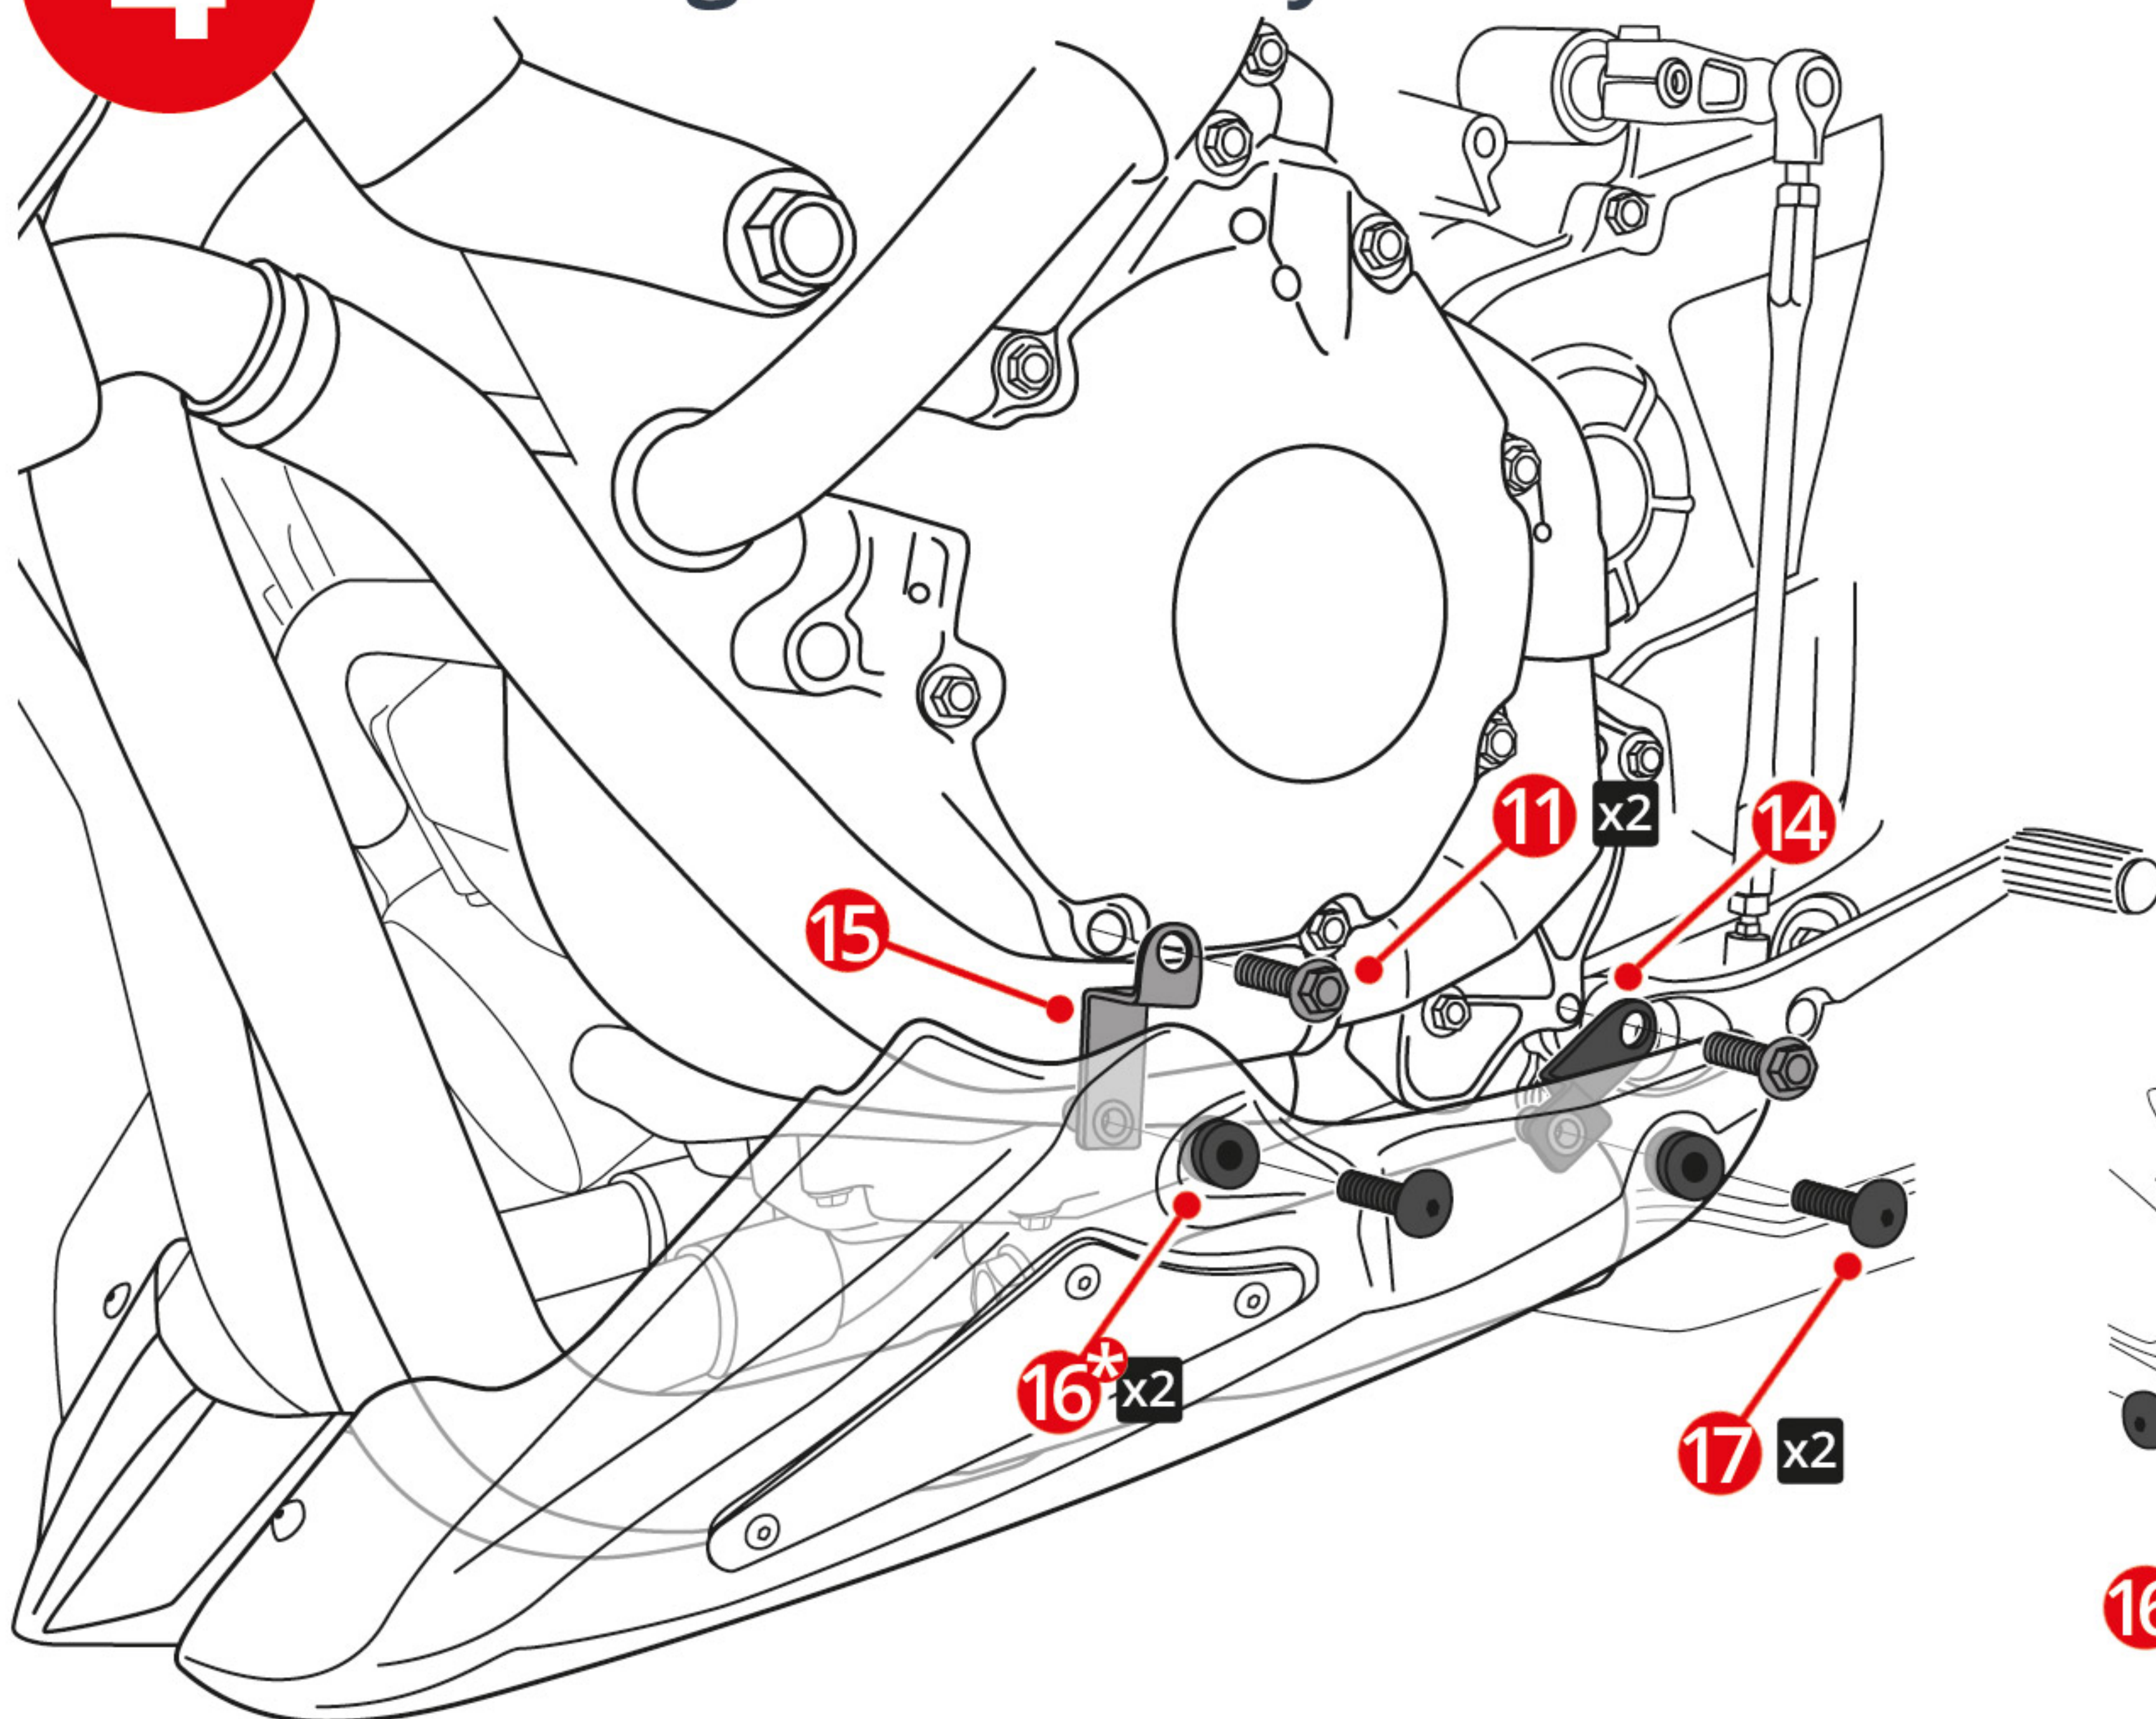

Montage Bugspoiler - Belly Pan instructions

6580661

NR	TEILE / PARTS	MENGE	BESCHREIBUNG	DESCRIPTION
1		x1	Bugspoilerhälfte rechts	Right belly pan
2		x1	Bugspoilerhälfte links	Left belly pan
3		x1	Mittelteil	Central part of belly pan
4		x1	Aluminiumplatte rechts	Right aluminum plate
5		x1	Aluminiumplatte links	Left aluminum plate
6		x6	Gummieinsatz mit M4 Gewinde	Ø4 Rubber insert
7		x6	Schraube M4 x 16 FHC	M4 x 16 FHc screw
8		x4	Mutter M5	M5 nut
9		x4	Kunststoffunterlegscheibe Ø5 L10 H1	Ø5 L10 H1 Nylon washer
10		x4	Schraube M5 x 15 BHC	M5 x 15 Black BHC screw
11		x4	<i>originale Schraube</i>	<i>Original screw</i>
12		x1	<i>originaler Öl Filterschutz</i>	<i>Original oil filter protection</i>
13		x1	Distanz Ø6 x 15 x 20	Ø6 x 15 x 20 wide spacer
14		x3	Halter	Fixing bracket
15		x1	Halter links vorne	Left front fixing bracket
16		x4	Vibrationsvernichter	Silent block
17		x4	Schraube M6 x 20 BHC	M6 x 20 Black BHC screw

Montage Bugspoiler - Belly Pan instructions

6580661

1 Montage - Assembly

2 Demontage - Disassembly

4 Montage - Assembly

5 Montage - Assembly

* Metallkragen auf der Aussenseite des Bugspoilers.
Metal washer on the outside of the belly pan.