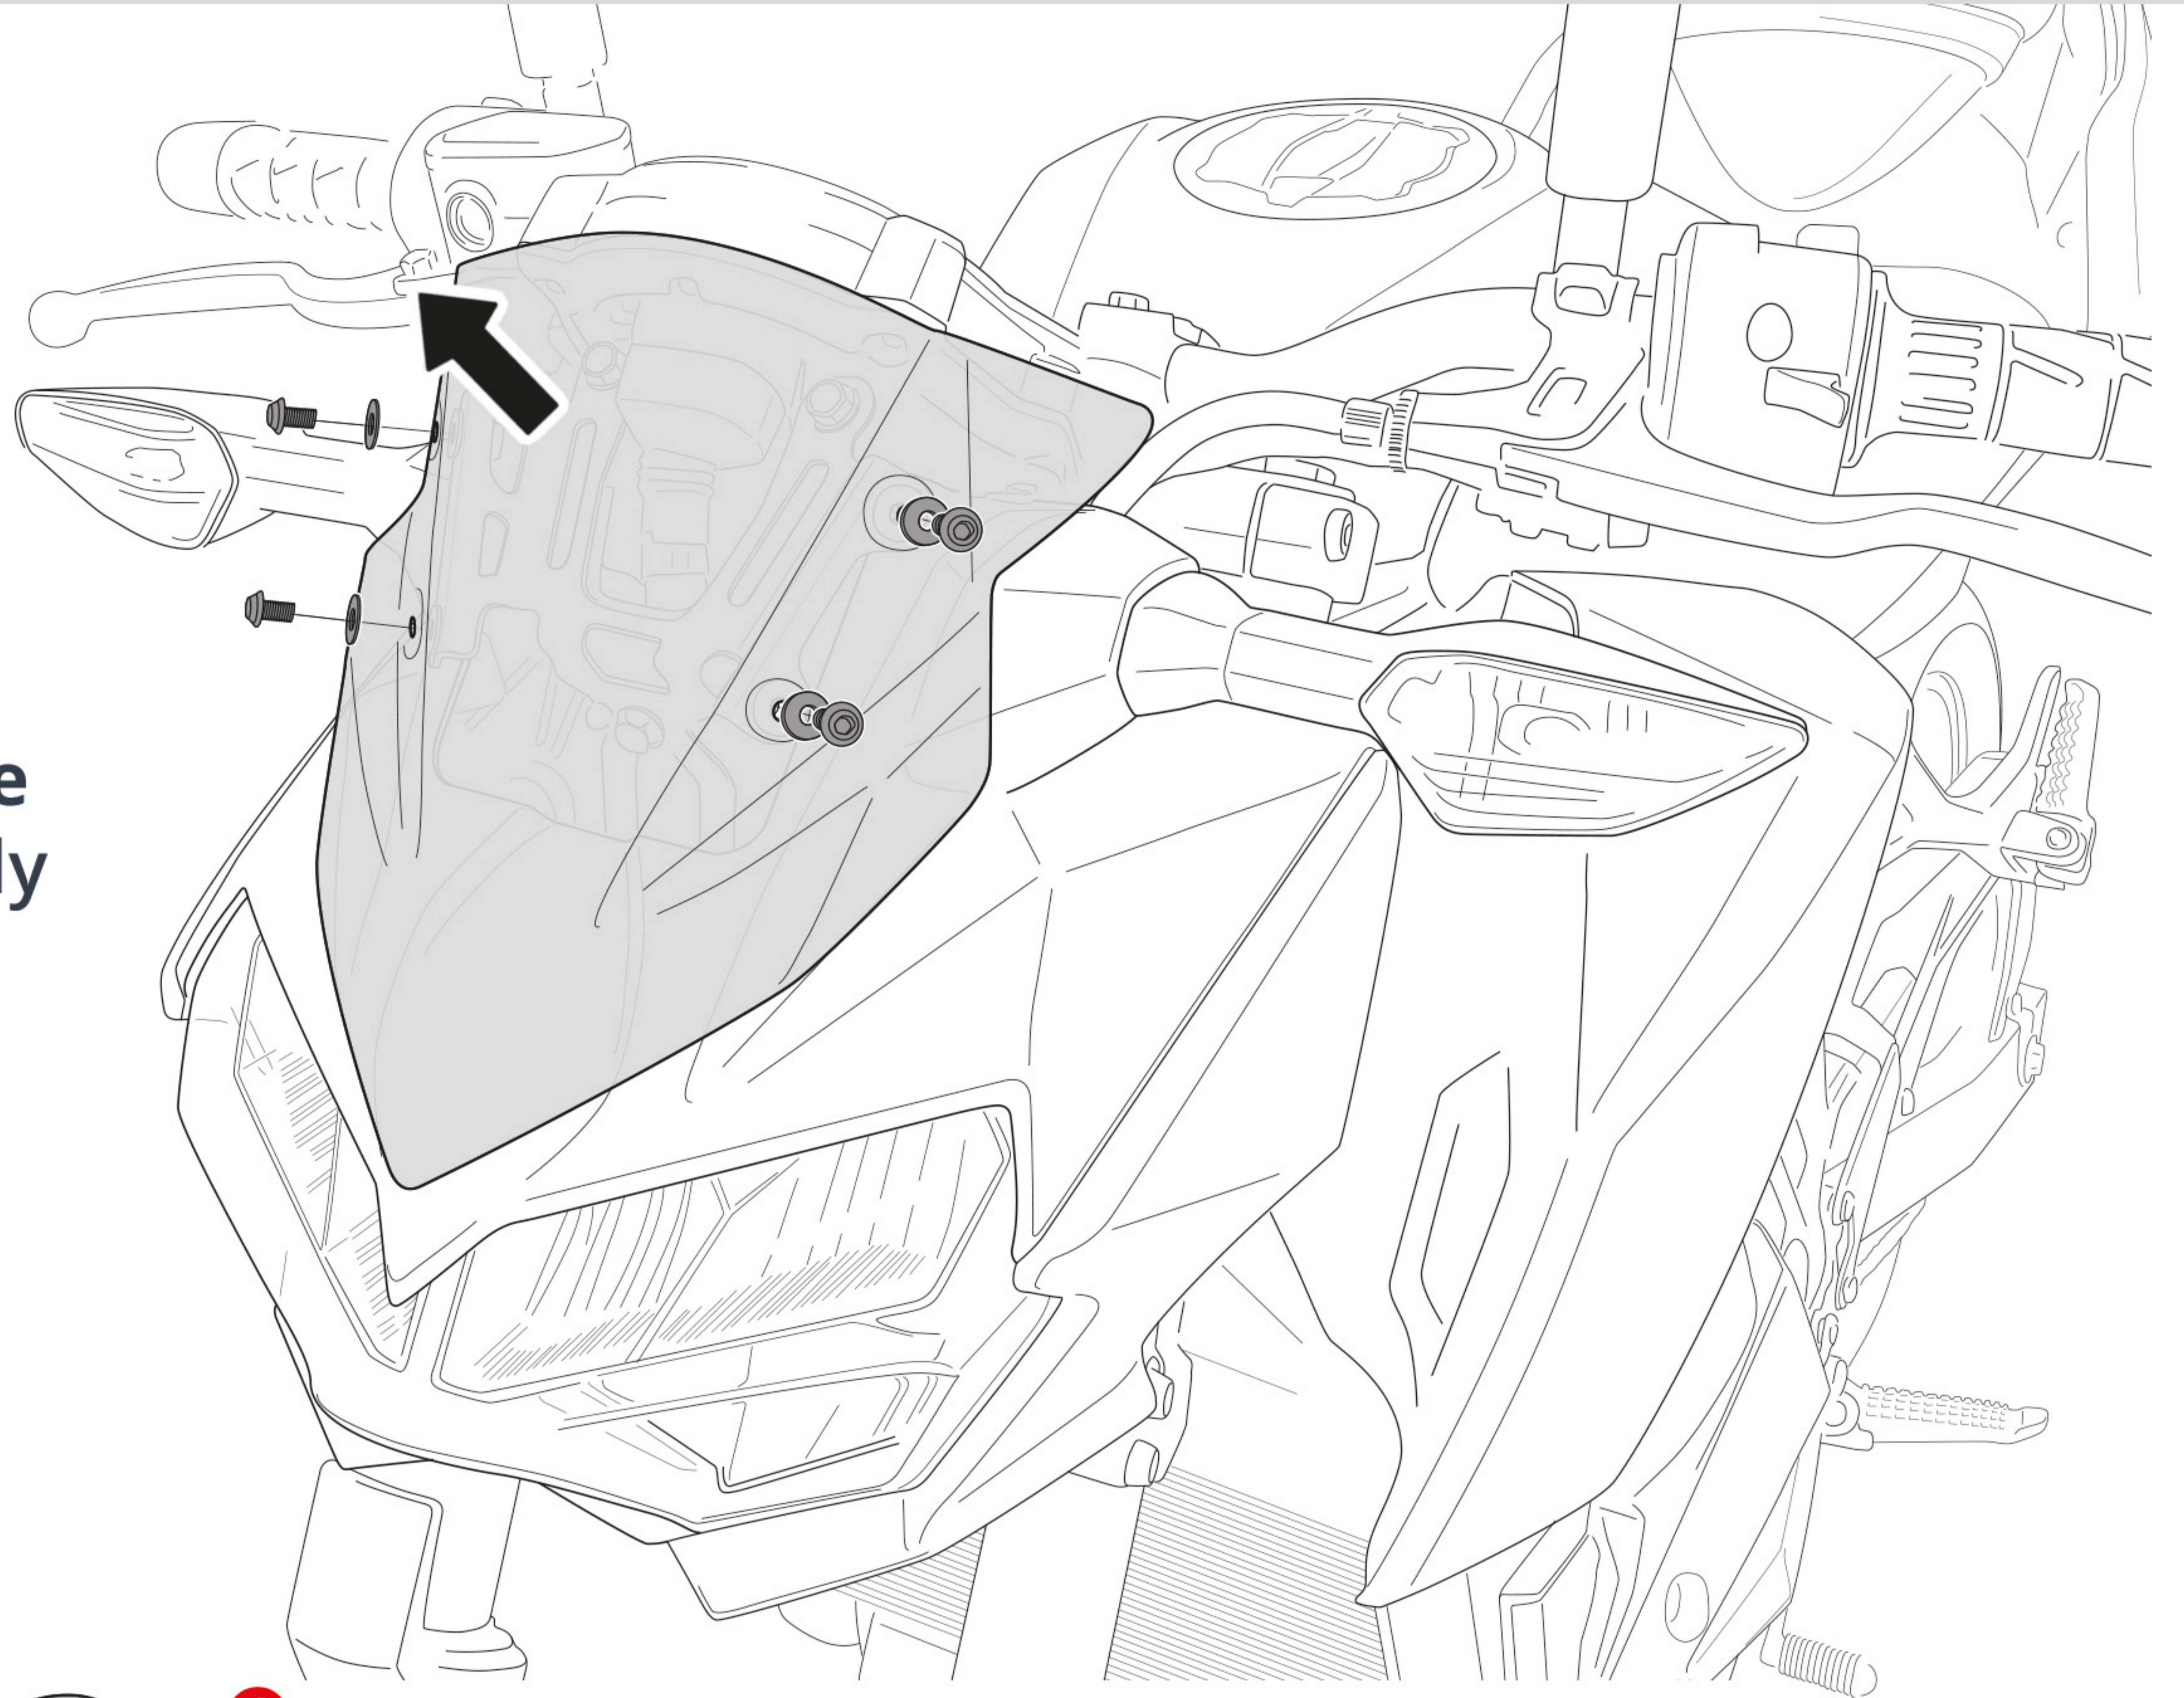

1 Demontage Disassembly