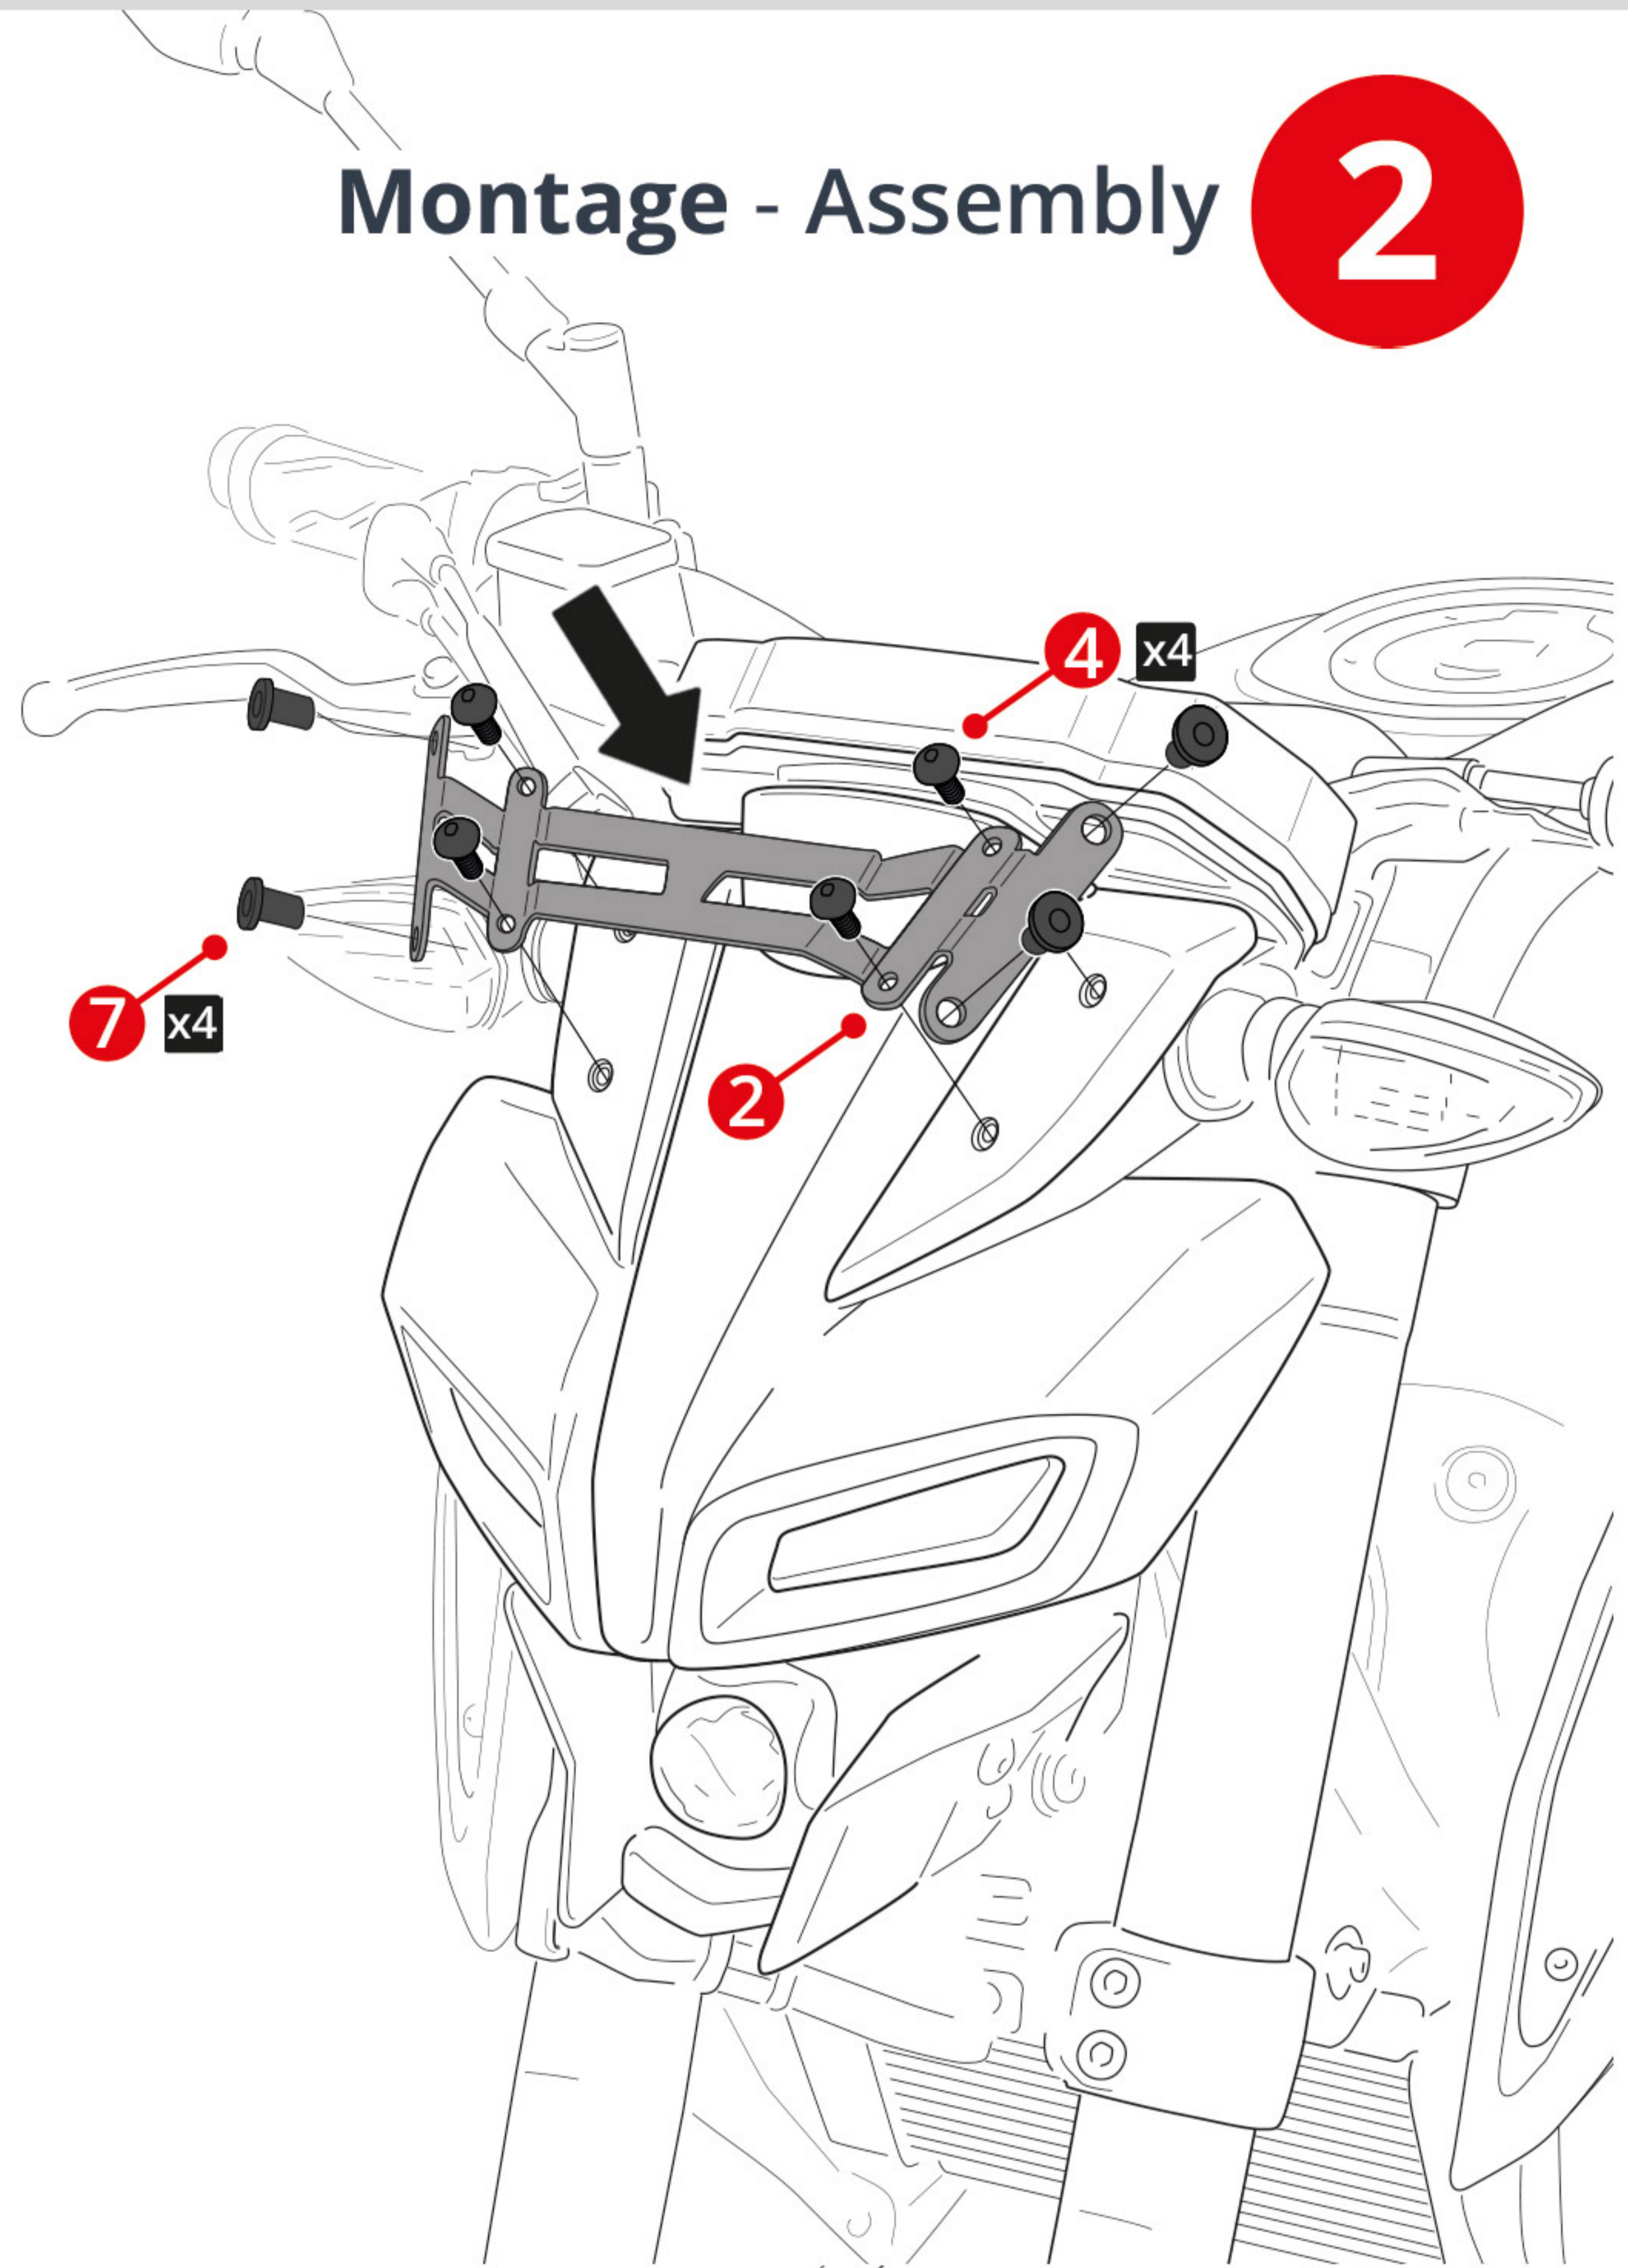

Montage Scheibe - Screen Instructions

6531310

NR	TEILE / PARTS	MENGE	BESCHREIBUNG	DESCRIPTION
1		x1	Ermax Scheibe	Ermax screen
2		x1	Halter	bracket
3		x4	<i>Originalschraube Frontverkleidung</i>	<i>Original nose fairing screw</i>
4		x4	Schraube M5 x 20 schwarz	M5 x 20 Black BHC screw
5		x4	Schraube M5 x 15 schwarz	M5 x 15 Black BHC screw
6		x4	Kunststoffunterlegscheibe Ø5	Ø5 Nylon washer
7		x4	Gummieinsatz Ø5	Ø5 Rubber insert

1 Demontage - Disassembly

Montage - Assembly 2

3 Montage Assembly