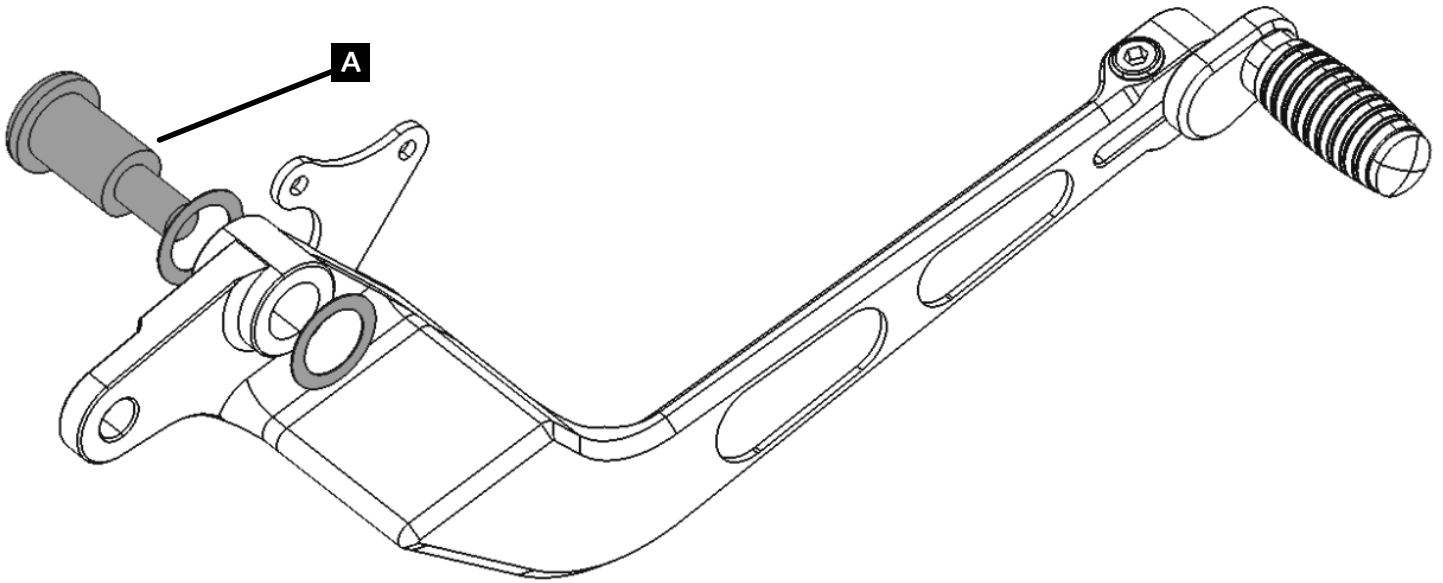

PALANCA DE FRENO - YAMAHA MT07 '21-'23 / XSR700 '22-'23 / TRACER 7 '20-'23
BRAKE LEVER - YAMAHA MT07 '21-'23 / XSR700 '22-'23 / TRACER 7 '20-'23

REF.21780N
PALANCA DE FRENO
BRAKE LEVER

A Piezas originales
Original parts

CONSULTAR EN NUESTRA PAGINA WEB LA DISPONIBILIDAD DEL VIDEO DE MONTAJE DE ESTA REFERENCIA.
CONSULT OUR WEBSITE THE VIDEO MOUNT AVAILABILITY OF THIS REFERENCE.

PALANCA DE FRENO - YAMAHA MT07 '21-'23 / XSR700 '22-'23 / TRACER 7 '20-'23
BRAKE LEVER - YAMAHA MT07 '21-'23 / XSR700 '22-'23 / TRACER 7 '20-'23

REF.21780N
PALANCA DE FRENO
BRAKE LEVER

A Piezas originales
Original parts

CONSULTAR EN NUESTRA PAGINA WEB LA DISPONIBILIDAD DEL VIDEO DE MONTAJE DE ESTA REFERENCIA.
CONSULT OUR WEBSITE THE VIDEO MOUNT AVAILABILITY OF THIS REFERENCE.