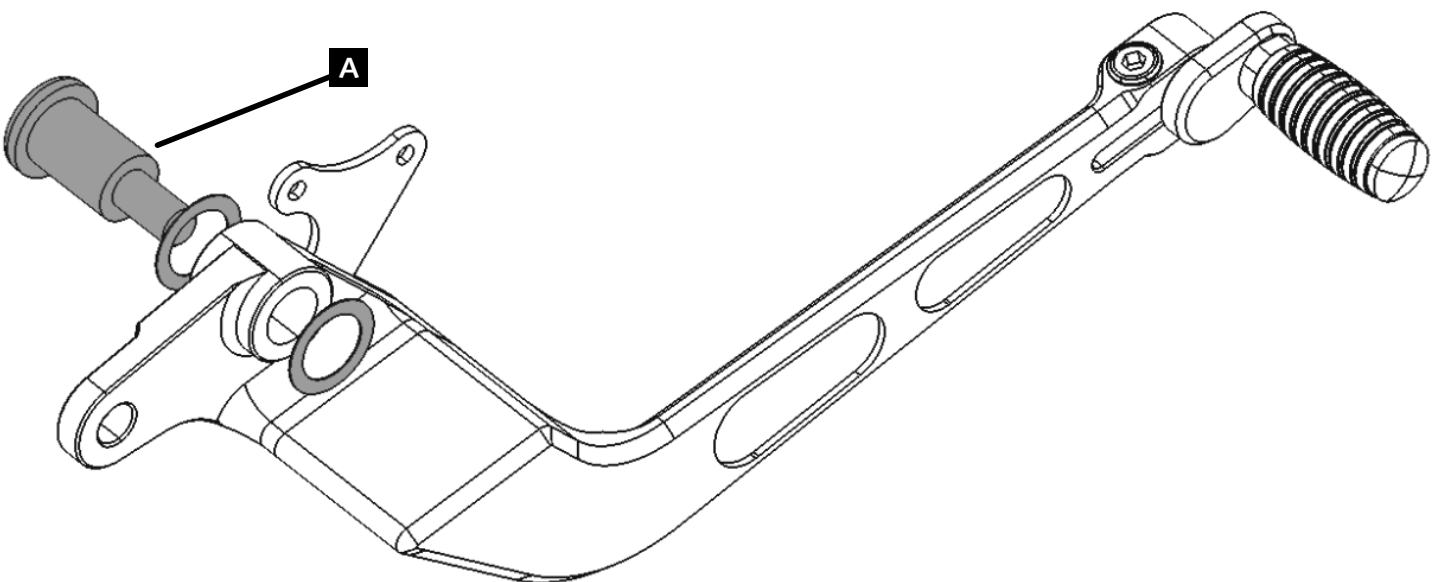

PALANCA DE FRENO - YAMAHA MT07 '21-'23 / XSR700 '22-'23 / TRACER 7 '20-'23
BRAKE LEVER - YAMAHA MT07 '21-'23 / XSR700 '22-'23 / TRACER 7 '20-'23

REF.21780N
PALANCA DE FRENO
BRAKE LEVER

A Piezas originales
Original parts

CONSULTAR EN NUESTRA PAGINA WEB LA DISPONIBILIDAD DEL VIDEO DE MONTAJE DE ESTA REFERENCIA.
CONSULT OUR WEBSITE THE VIDEO MOUNT AVAILABILITY OF THIS REFERENCE.

PALANCA DE FRENO - YAMAHA MT07 '21-'23 / XSR700 '22-'23 / TRACER 7 '20-'23
BRAKE LEVER - YAMAHA MT07 '21-'23 / XSR700 '22-'23 / TRACER 7 '20-'23

REF.21780N
PALANCA DE FRENO
BRAKE LEVER

A Piezas originales
Original parts

CONSULTAR EN NUESTRA PAGINA WEB LA DISPONIBILIDAD DEL VIDEO DE MONTAJE DE ESTA REFERENCIA.
CONSULT OUR WEBSITE THE VIDEO MOUNT AVAILABILITY OF THIS REFERENCE.